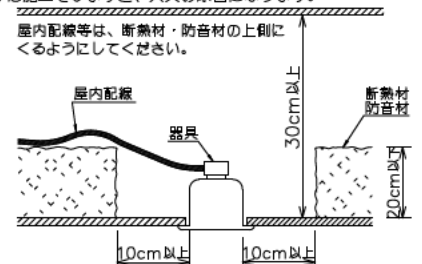

安全に関するご注意

- この器具は、住宅の断熱施工天井にはご使用できません。
- この器具は、一般通常環境の屋内・屋外防雨防湿形天井埋込専用器具です。一般通常環境以外の所、傾斜天井、壁面、床面、業務浴室、サウナ風呂では使用しないでください。落下・感電・火災の原因になります。
- 電源電圧は、定格電圧±6%内でご使用下さい。感電・火災の原因になります。
- 断熱施工の天井内に使用する場合には、器具と断熱材・防音材・造音材等は下図のような空間を設けて施工してください。誤った施工をしますと、火災の原因になります。

- 被照射面とは0.1m以上離してください。過熱による火災の原因となります。
- ロックウール等のやわらかい天井には取り付けしないでください。天井材破損・器具落下などの原因となります。
- 屋外天井施工時（軒下）は雨線内でご使用ください。
- 硫黄成分を含む温泉地など、腐食性ガスが発生する場所でのご使用は避けてください。
- 塩害地域には取り付けしないでください。早期に錆び・腐食等が生じ、落下、感電、火災の原因になります。
- ガス機器等の温度の高くなるもの上に取り付けしないでください。火災の原因になります。
- LEDにはバラツキがあり、同一型番であっても商品ごとに発光色、明るさ、点灯時間（始動時間）が異なる場合があります。

定格光束	435Lm
LED照明器具の固有エネルギー消費効率	76.3Lm/W
LED光源寿命	30000時間

				機能	防雨防湿用	特記事項	
6	取付金具	ステンレス板		取付場所	屋内・屋外 天井埋込専用	1/2照度角 18° 調光可能 20%~100% LED専用調光器別売。 注) 調光器DP-40720は使用できません。	
5	本体パッキン	シリコン	白	電源接続	送り付端子台		
4	本体	銅板	黒クロメートメッキ	消費電力	5.7 W 定格電圧 100 V		
3	パツフル	銅板	白塗装	電気容量	8VA	スイッチ無し	
2	下面カバー	強化ガラス	透明	LED別売	DECO-S 電球色 中角形 5.7W×1灯 口金 E11		
1	枠	アルミ板	白塗装	交換可			
No.	部品名	材質	備考	器具重量	約 0.5 kg	峠田 曾川 ④	