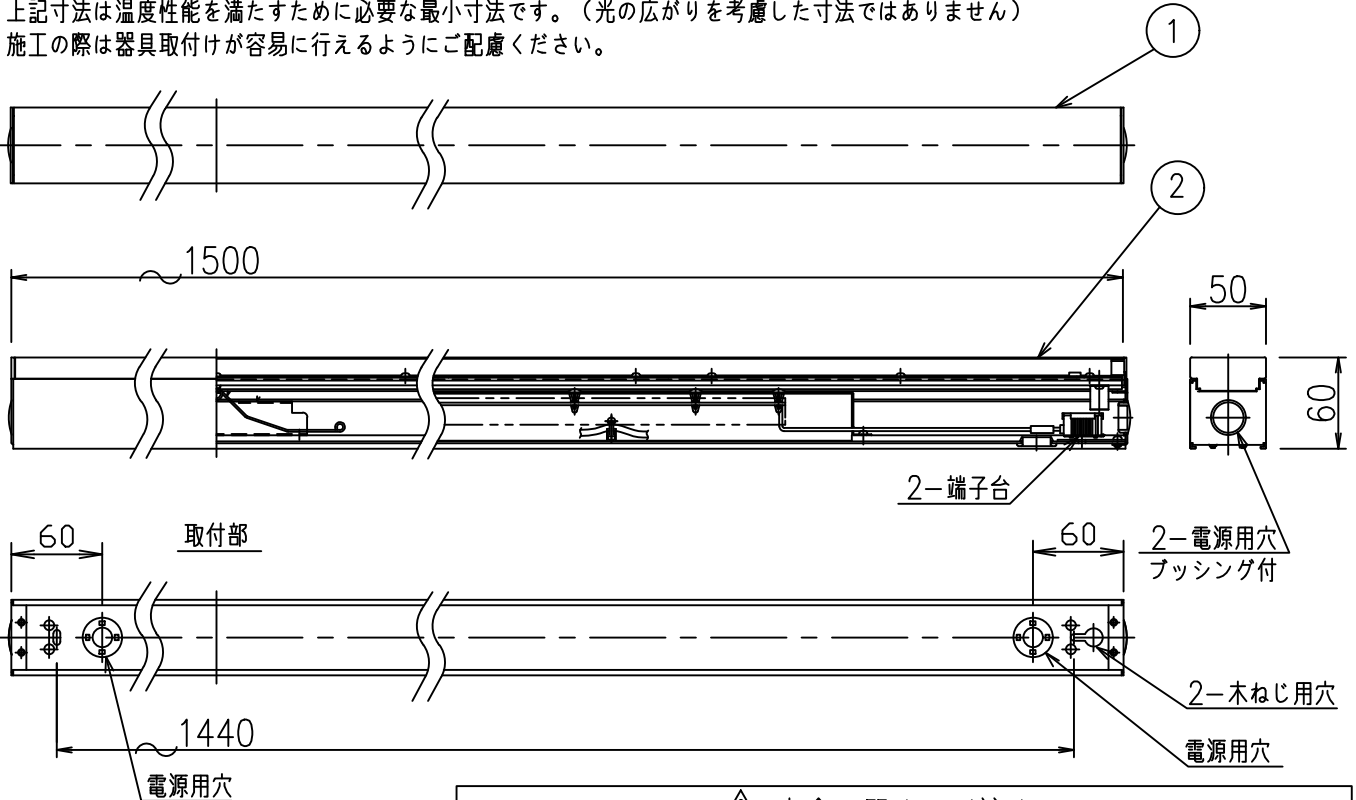

姿図

- ・上記寸法は温度性能を満たすために必要な最小寸法です。(光の広がりを考慮した寸法ではありません)
- ・施工の際は器具取付けが容易に行えるようにご配慮ください。

⚠ 安全に関するご注意

- この器具は、一般通常環境の屋内天井付・壁付（横向）床付兼用器具です。一般通常環境以外の所、屋外、浴室、サウナ風呂、湿気の多い所、水気のかかる所では使用しないでください。
- 電源電圧は、±6%内でご使用下さい。感電・火災の原因になります。
- この器具は木ねじ取付専用器具です。必ず木ねじ（2本）で補強材のある位置に取付けてください。落下の原因になります。

				機能	一般用	特記事項
7				取付場所	屋内 天井付・壁付（横向）・床付兼用	傾斜天井取付可能（横向のみ） 調光可能（1%～100%） 専用調光器別売 最大連結は11台までです。
6			電源接続	端子台		
5			消費電力	48W	定格電圧 100 V	
4			電気容量	48VA		
3				LED付 交換不可	LED 48W 演色性 Ra83 電球色（2700K）	スイッチ無し
2	カバー	アクリル	乳白（マット）			
1	本体	アルミ型材	白アルマイト			
No.	部品名	材質	備考	器具重量	約 4.0 kg	峠田 飯塚 ④