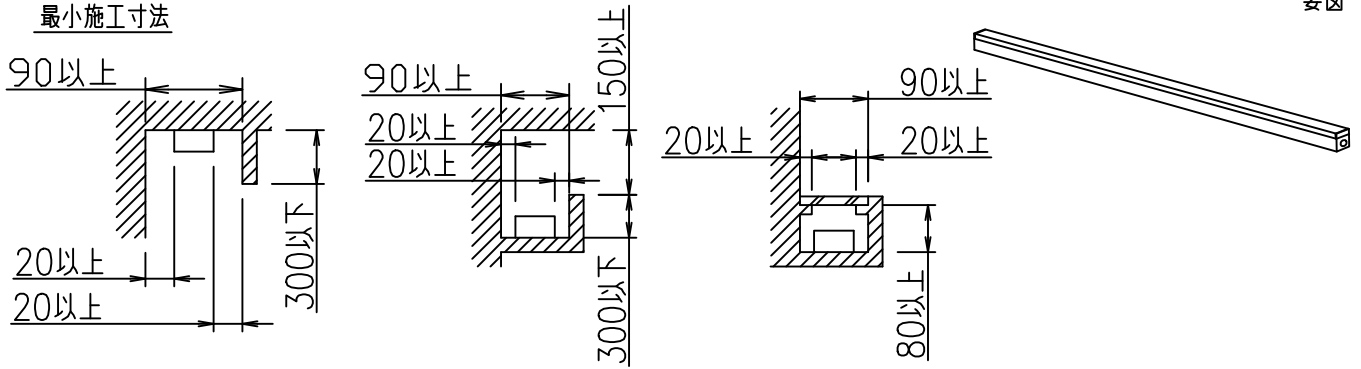

姿図

- ・上記寸法は温度性能を満たすために必要な最小寸法です。(光の広がりを考慮した寸法ではありません)
- ・施工の際は器具取付けが容易に行えるようにご配慮ください。

⚠ 安全に関するご注意

- この器具は、一般通常環境の屋内天井付・壁付（横向）床付兼用器具です。一般通常環境以外の所、屋外、浴室、サウナ風呂、湿気の多い所、水気のかかる所では使用しないでください。
- 電源電圧は、±6%内でご使用下さい。感電・火災の原因になります。
- この器具は木ねじ取付専用器具です。必ず木ねじ（2本）で補強材のある位置に取付けてください。落下の原因になります。

				機能	一般用	特記事項
7				取付場所	屋内 天井付・壁付（横向）・床付兼用	傾斜天井取付可能（横向のみ） 調光可能（1%～100%） 専用調光器別売 最大連結は11台までです。
6			電源接続	端子台		
5			消費電力	48W	定格電圧 100 V	
4			電気容量	48VA		
3				LED付 交換不可	LED 48W 演色性 Ra83 電球色（2700K）	スイッチ無し
2	カバー	アクリル	乳白（マット）			
1	本体	アルミ型材	白アルマイト			
No.	部品名	材質	備考	器具重量	約 4.0 kg	峠田 飯塚 ④