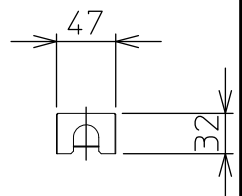

姿図

⚠ 安全に関するご注意

- この器具は、一般通常環境の屋内天井付・壁付・床付兼用器具です。
  一般通常環境以外の所、屋外、湿気の多い所、水気のかかる所では使用しないでください。
  落下・感電・火災の原因になります。
- 電源電圧は、器具銘板に記載されている電圧±6%内でご使用ください。感電・火災の原因になります。
- この器具は木ねじ取付専用器具です。必ず木ねじ(2本)で補強材のある位置に取付けてください。落下の原因になります。

定格光束	1320 Lm
LED照明器具の固有エネルギー消費効率	84.6 Lm/W
LEDモジュール寿命	40000時間

				機能	一般用	特記事項		
7				取付場所	屋内 床付専用	連結最大19台まで 調光可能 (1%~100%) シーンコントローラー別売 LED専用調光器別売		
6			電源接続	端子台				
5			消費電力	15.6 W	定格電圧			100 V
4			電気容量	16 VA				
3				LED付 交換不可	LED 15.6W 演色性 Ra83 電球色(2700K)			
2	カバー	アクリル	乳白(マット)					
1	本体	鋼板	白塗装			スイッチ無し		
No.	部品名	材質	備考	器具重量	約	1.8 kg	峠田 森 ①