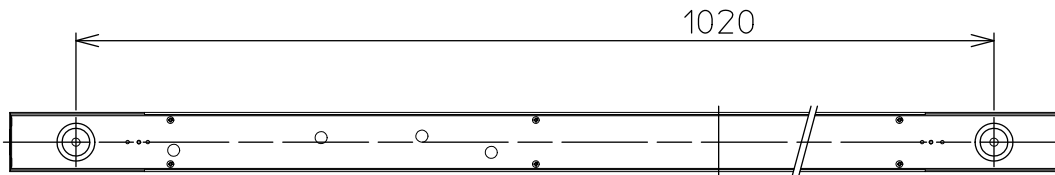

姿図

⚠ 安全に関するご注意

- この器具は、一般通常環境の屋内天井付・壁付・床付兼用器具です。
一般通常環境以外の所、屋外、湿気の多い所、水気のかかる所では使用しないでください。
落下・感電・火災の原因になります。
- 電源電圧は、器具銘板に記載されている電圧±6%内でご使用ください。感電・火災の原因になります。
- この器具は木ねじ取付専用器具です。必ず木ねじ(2本)で補強材のある位置に取付けてください。落下の原因になります。

定格光束	1320 Lm
LED照明器具の固有エネルギー消費効率	84.6 Lm/W
LEDモジュール寿命	40000時間

				機能	一般用	特記事項		
7				取付場所	屋内 床付専用	連結最大19台まで 調光可能 (1%~100%) シーンコントローラー別売 LED専用調光器別売		
6			電源接続	端子台				
5			消費電力	15.6 W	定格電圧			100 V
4			電気容量	16 VA				
3				LED付 交換不可	LED 15.6W 演色性 Ra83 電球色(2700K)			
2	カバー	アクリル	乳白(マット)					
1	本体	鋼板	白塗装			スイッチ無し		
No.	部品名	材質	備考	器具重量	約	1.8 kg	峠田 森 ①	