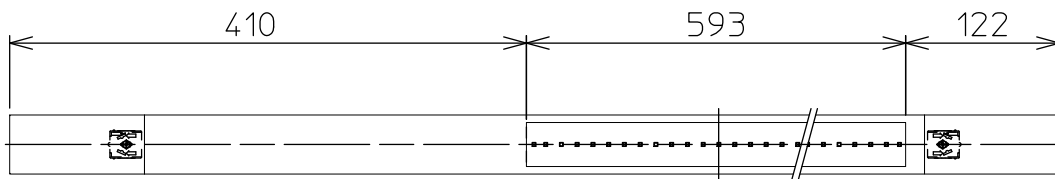

姿図

⚠ 安全に関するご注意

- この器具は、一般通常環境の屋内天井付・壁付・床付兼用器具です。
一般通常環境以外の所、屋外、湿気の多い所、水気のかかる所では使用しないでください。
落下・感電・火災の原因になります。
- 電源電圧は、器具銘板に記載されている電圧±6%内でご使用ください。感電・火災の原因になります。
- この器具は木ねじ取付専用器具です。必ず木ねじ(2本)で補強材のある位置に取付けてください。落下の原因になります。

定格光束	1320 Lm
LED照明器具の固有エネルギー消費効率	84.6 Lm/W
LEDモジュール寿命	40000時間

				機能	一般用	特記事項		
7				取付場所	屋内 床付専用	連結最大19台まで 調光可能 (1%~100%) シーンコントローラー別売 LED専用調光器別売		
6			電源接続	端子台				
5			消費電力	15.6 W	定格電圧			100 V
4			電気容量	16 VA				
3				LED付 交換不可	LED 15.6W 演色性 Ra83 電球色(2700K)			
2	カバー	アクリル	乳白(マット)					
1	本体	鋼板	白塗装			スイッチ無し		
No.	部品名	材質	備考	器具重量	約	1.8 kg	峠田 森 ①	