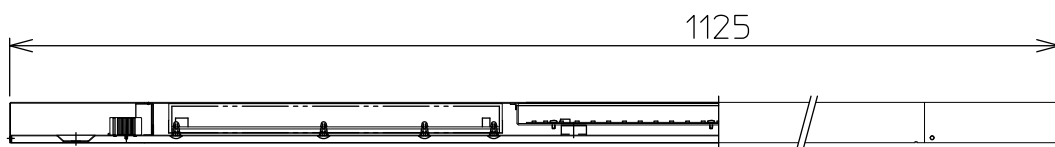

姿図

⚠ 安全に関するご注意

- この器具は、一般通常環境の屋内天井付・壁付・床付兼用器具です。
一般通常環境以外の所、屋外、湿気の多い所、水気のかかる所では使用しないでください。
落下・感電・火災の原因になります。
- 電源電圧は、器具銘板に記載されている電圧±6%内でご使用ください。感電・火災の原因になります。
- この器具は木ねじ取付専用器具です。必ず木ねじ(2本)で補強材のある位置に取付けてください。落下の原因になります。

定格光束	1320 Lm
LED照明器具の固有エネルギー消費効率	84.6 Lm/W
LEDモジュール寿命	40000時間

				機能	一般用	特記事項		
7				取付場所	屋内 床付専用	連結最大19台まで 調光可能 (1%~100%) シーンコントローラー別売 LED専用調光器別売		
6			電源接続	端子台				
5			消費電力	15.6 W	定格電圧			100 V
4			電気容量	16 VA				
3				LED付 交換不可	LED 15.6W 演色性 Ra83 電球色(2700K)			
2	カバー	アクリル	乳白(マット)					
1	本体	鋼板	白塗装			スイッチ無し		
No.	部品名	材質	備考	器具重量	約	1.8 kg	峠田 森 ①	