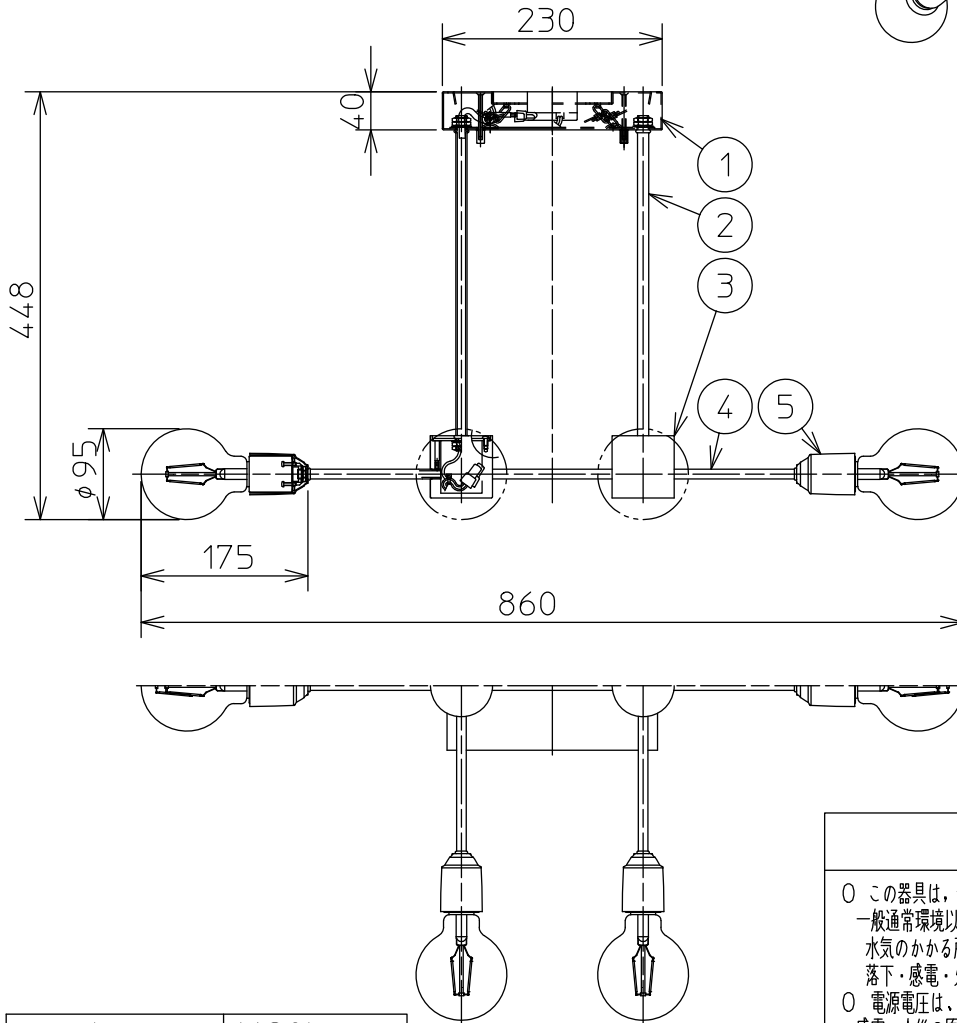

姿図

灯具配置図

安全に関するご注意

- この器具は、一般通常環境の屋内天井取付専用器具です。一般通常環境以外の所、傾斜天井、屋外、湿気の多い所、水気のかかる所、壁面、床面では使用しないでください。落下・感電・火災の原因になります。
- 電源電圧は、定格電圧±6%内でご使用ください。感電・火災の原因になります。
- この器具は木ねじ取付専用器具です。必ず木ねじ(2本)で補強材のある位置に取付けてください。落下の原因になります。

定格光束	1620Lm
LED照明器具の固有エネルギー消費効率	108.0Lm/W
LED光源寿命	20000時間

				機能	一般用	特記事項	
				取付場所	屋内 天井直付専用		簡易取付式 調光器併用不可
				電源接続	引掛シーリング		
5	ソケットカバー	鋼板	真鍮色メッキ	消費電力	15 W	定格電圧	100 V
4	アーム	鋼管	真鍮色メッキ	電気容量	30 VA		
3	本体	アルミ	真鍮色メッキ	LED 付 交換可	LEDフィラメント電球・ボール球形 2.5W 演色性 Ra80 キャンドル色(2200K) LDG3/C/F4/2280X6灯付 E26 大光電機(株)製		
2	支柱	鋼管	真鍮色メッキ		スイッチ無し		
1	フランジ	鋼板	真鍮色メッキ				
No.	部品名	材質	備考	器具重量	約 3.0 kg		峠田 伊藤 ②