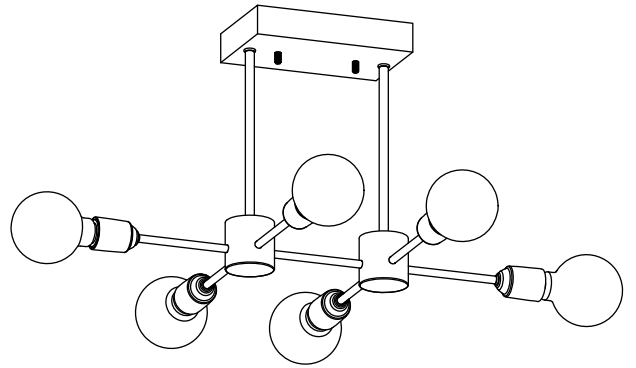

姿図

灯具配置図

安全に関するご注意

- この器具は、一般通常環境の屋内天井取付専用器具です。一般通常環境以外の所、傾斜天井、屋外、湿気の多い所、水気のかかる所、壁面、床面では使用しないでください。落下・感電・火災の原因になります。
- 電源電圧は、定格電圧±6%内でご使用ください。感電・火災の原因になります。
- この器具は木ねじ取付専用器具です。必ず木ねじ(2本)で補強材のある位置に取付けてください。落下の原因になります。

定格光束	1620Lm
LED照明器具の固有エネルギー消費効率	108.0Lm/W
LED光源寿命	20000時間

				機能	一般用	特記事項	
				取付場所	屋内 天井直付専用		簡易取付式 調光器併用不可
				電源接続	引掛シーリング		
5	ソケットカバー	鋼板	真鍮色メッキ	消費電力	15 W	定格電圧	100 V
4	アーム	鋼管	真鍮色メッキ	電気容量	30 VA		
3	本体	アルミ	真鍮色メッキ	LED 付 交換可	LEDフィラメント電球・ボール球形 2.5W 演色性 Ra80 キャンドル色(2200K) LDG3/C/F4/2280X6灯付 E26 大光電機(株)製		
2	支柱	鋼管	真鍮色メッキ		スイッチ無し		
1	フランジ	鋼板	真鍮色メッキ				
No.	部品名	材質	備考	器具重量	約 3.0 kg		峠田 伊藤 ②