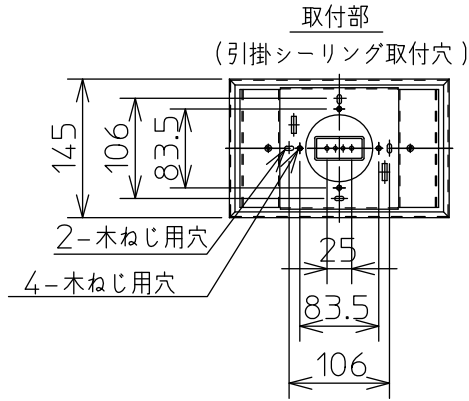

姿図

灯具配置図

安全に関するご注意

- この器具は、一般通常環境の屋内天井取付専用器具です。一般通常環境以外の所、傾斜天井、屋外、湿気の多い所、水気のかかる所、壁面、床面では使用しないでください。落下・感電・火災の原因になります。
- 電源電圧は、定格電圧±6%内でご使用ください。感電・火災の原因になります。
- この器具は木ねじ取付専用器具です。必ず木ねじ(2本)で補強材のある位置に取付けてください。落下の原因になります。

定格光束	1620Lm
LED照明器具の固有エネルギー消費効率	108.0Lm/W
LED光源寿命	20000時間

				機能	一般用	特記事項	
				取付場所	屋内 天井直付専用		簡易取付式 調光器併用不可
				電源接続	引掛シーリング		
5	ソケットカバー	鋼板	真鍮色メッキ	消費電力	15 W	定格電圧	100 V
4	アーム	鋼管	真鍮色メッキ	電気容量	30 VA		
3	本体	アルミ	真鍮色メッキ	LED 付 交換可	LEDフィラメント電球・ボール球形 2.5W 演色性 Ra80 キャンドル色(2200K) LDG3/C/F4/2280X6灯付 E26 大光電機(株)製		
2	支柱	鋼管	真鍮色メッキ		スイッチ無し		
1	フランジ	鋼板	真鍮色メッキ				
No.	部品名	材質	備考	器具重量	約 3.0 kg		峠田 伊藤 ②