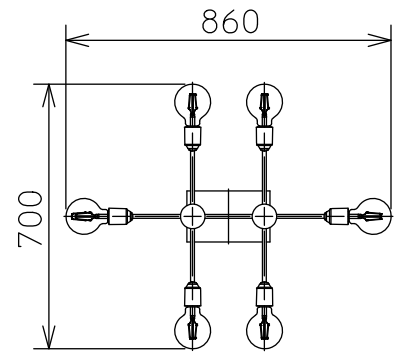

姿図

灯具配置図

安全に関するご注意

- この器具は、一般通常環境の屋内天井取付専用器具です。一般通常環境以外の所、傾斜天井、屋外、湿気の多い所、水気のかかる所、壁面、床面では使用しないでください。落下・感電・火災の原因になります。
- 電源電圧は、定格電圧±6%内でご使用ください。感電・火災の原因になります。
- この器具は木ねじ取付専用器具です。必ず木ねじ(2本)で補強材のある位置に取付けてください。落下の原因になります。

定格光束	1620Lm
LED照明器具の固有エネルギー消費効率	108.0Lm/W
LED光源寿命	20000時間

				機能	一般用	特記事項	
				取付場所	屋内 天井直付専用		簡易取付式 調光器併用不可
				電源接続	引掛シーリング		
5	ソケットカバー	鋼板	真鍮色メッキ	消費電力	15 W	定格電圧	100 V
4	アーム	鋼管	真鍮色メッキ	電気容量	30 VA		
3	本体	アルミ	真鍮色メッキ	LED 付 交換可	LEDフィラメント電球・ボール球形 2.5W 演色性 Ra80 キャンドル色(2200K) LDG3/C/F4/2280X6灯付 E26 大光電機(株)製		
2	支柱	鋼管	真鍮色メッキ		スイッチ無し		
1	フランジ	鋼板	真鍮色メッキ				
No.	部品名	材質	備考	器具重量	約 3.0 kg		峠田 伊藤 ②