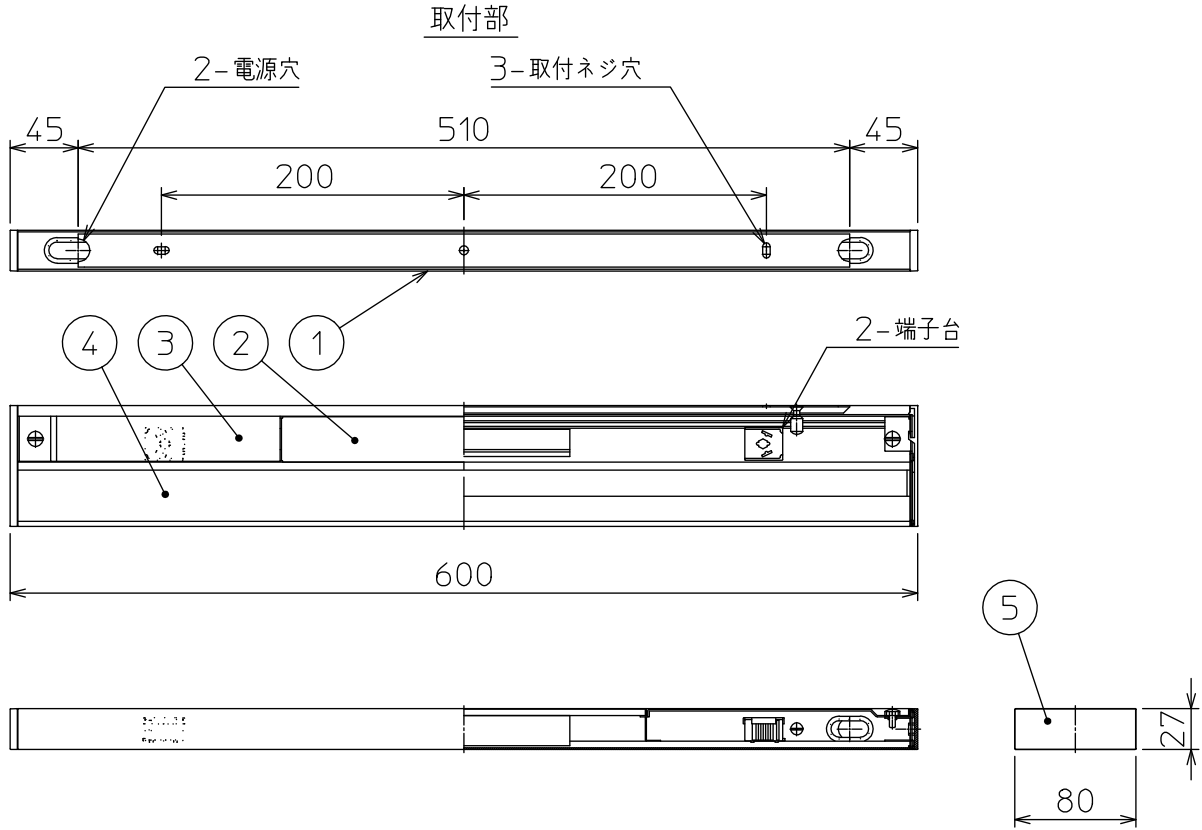

姿図

※連結キャップ別売 (DP-40802) を使用し器具を接続する場合、連結キャップ1つ使用する
 毎にトータルの器具全長は5mm短くなります。
 器具2台=L1195mm (連結キャップ1つ)、器具3台=L1790mm (連結キャップ2つ)...

安全に関するご注意

- この器具は、一般通常環境の屋内天井直付・壁取付・傾斜天井・床直付兼用器具です。一般通常環境以外の所、屋外、湿気の多い所、水気のかかる所では使用しないでください。落下・感電・火災の原因になります。
- 電源電圧は、定格電圧±6%内でご使用ください。感電・火災の原因になります。
- この器具は木ねじ取付専用器具です。落下防止のため、必ず木ねじ(3本)で補強材のある位置に取付けてください。
- ガス機器等の温度の高くなるもの上に取付けないでください。火災の原因になります。
- LEDにはバラツキがあり、同一品番であっても商品ごとに発光色、明るさ、点灯時間(始動時間)が異なる場合があります。

定格光束	970lm
LED照明器具の固有エネルギー消費効率	104.3Lm/W
LED光源寿命	40000時間

				機能	一般用	特記事項
7				取付場所	屋内 天井・壁(縦・横)・傾斜天井・床付兼用	
6				電源接続	端子台	
5	側面カバー	ABS樹脂	白	消費電力	9.3 W 定格電圧 100 V	スイッチ無し
4	カバー	アクリル	透明(マット)	電気容量	10 VA	
3	結線部蓋	鋼板	白塗装	LED付 交換不可	LED 9.3W 演色性 Ra83 昼白色(5000K)	
2	電源ボックス	鋼板	白塗装			
1	本体	アルミ型材	白アルマイト			
No.	部品名	材質	備考	器具重量	約 1.0 kg	峠田 曾川 ②