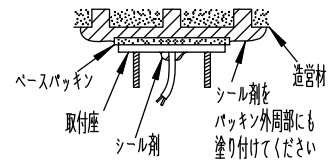

安全に関するご注意

- この器具は、一般通常環境の屋外防雨形天井付・壁付・床付兼用器具です。一般通常環境以外の所、浴室、サウナ風呂では使用しないでください。落下・感電・火災の原因になります。
- 電源電圧は、定格電圧±6%内でご使用ください。感電・火災の原因になります。
- 器具の取付面は、ベースパッキンの大きさ以上の平らな面に仕上げてください。感電・火災の原因になります。
- この器具は木ねじ取付専用器具です。必ず木ねじ(2本)で補強材のある位置に取付けてください。落下の原因になります。

定格光束	640Lm
LED照明器具の固有エネルギー消費効率	75.2Lm/W
LED光源寿命	40000時間

				機能	防雨用	特記事項		
7	前面ガラス	強化ガラス	透明	取付場所	屋外 天井付・壁付・床付兼用			1/2 照度角 25° 制御レンズ付 調光器併用不可 傾斜天井にも取付可能
6	本体	アルミダイカスト	シルバーサテン塗装	電源接続	口出し線			
5	ツマミ	アルミダイカスト	シルバーサテン塗装	消費電力	8.5 W	定格電圧	100 V	
4	アーム	アルミダイカスト	シルバーサテン塗装	電気容量	14 VA			
3	フランジ	アルミダイカスト	シルバーサテン塗装	LED付 交換不可	LED 8.5W 演色性 Ra83 電球色 (2700K)			
2	ベースパッキン	シリコン	黒					
1	取付座	ステンレス					スイッチ無し	
No.	部品名	材質	備考	器具重量	約 1.1 kg			峠田 老田 ⑥