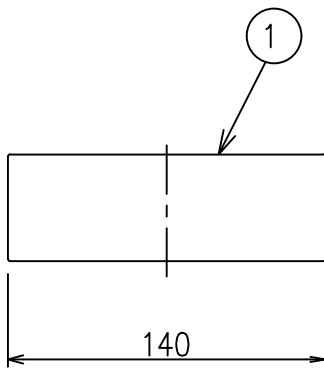

姿図

定格光束	365Lm
LED照明器具の固有エネルギー消費効率	59.8Lm/W
LEDモジュール寿命	40000時間

▲安全に関するご注意

- この器具は、一般通常環境の屋内天井直付壁面取付兼用器具です。一般通常環境外の所、天井面、傾斜天井、屋外、浴室、サウナ風呂、湿気の多い所、水気のかかる所、床面では使用しないでください。落下・感電・火災の原因になります。
- 電源電圧は、定格電圧±6%内でご使用ください。感電・火災の原因になります。
- この器具は木ねじ取付専用器具です。必ず木ねじ（2本）で補強材のある位置に取付けて下さい。落下の原因になります。

				機能	一般用	特記事項	
7				取付場所	屋内 壁付専用	上向付・下向付兼用 密閉型	
6				電源接続	端子台	拡散パネル付	
5				消費電力	6.1 W	定格電圧	100 V
4				電気容量	11 VA	カバーパネ式 調光可能 1%~100% 専用の別売調光器をご使用下さい	
3				LED 付 交換不可	LED 6.1W 演色性 Ra83 電球色 (2700K)		スイッチ無し
2	カバー	アクリル	乳白(マット)				
1	本体	鋼板	黒塗装				
No.	部品名	材質	備考	器具重量	約	0.9 kg	峠田 飯塚 ①