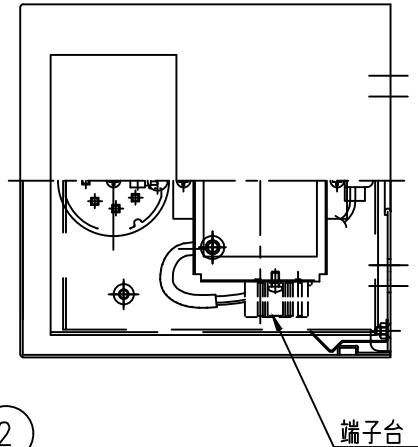

姿図

定格光束	365Lm
LED照明器具の固有エネルギー消費効率	59.8Lm/W
LEDモジュール寿命	40000時間

▲安全に関するご注意

- この器具は、一般通常環境の屋内天井直付壁面取付兼用器具です。一般通常環境外の所、天井面、傾斜天井、屋外、浴室、サウナ風呂、湿気の多い所、水気のかかる所、床面では使用しないでください。落下・感電・火災の原因になります。
- 電源電圧は、定格電圧±6%内でご使用ください。感電・火災の原因になります。
- この器具は木ねじ取付専用器具です。必ず木ねじ（2本）で補強材のある位置に取付けて下さい。落下の原因になります。

				機能	一般用	特記事項	
7				取付場所	屋内 壁付専用	上向付・下向付兼用 密閉型	
6				電源接続	端子台	拡散パネル付	
5				消費電力	6.1 W	定格電圧	100 V
4				電気容量	11 VA	カバーパネ式 調光可能 1%~100% 専用の別売調光器をご使用下さい	
3				LED 付 交換不可	LED 6.1W 演色性 Ra83 電球色 (2700K)		スイッチ無し
2	カバー	アクリル	乳白(マット)				
1	本体	鋼板	黒塗装				
No.	部品名	材質	備考	器具重量	約	0.9 kg	峠田 飯塚 ①