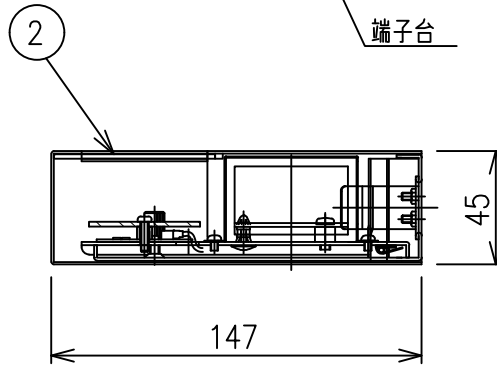

姿図

定格光束	365Lm
LED照明器具の固有エネルギー消費効率	59.8Lm/W
LEDモジュール寿命	40000時間

▲安全に関するご注意

- この器具は、一般通常環境の屋内天井直付壁面取付兼用器具です。一般通常環境外の所、天井面、傾斜天井、屋外、浴室、サウナ風呂、湿気の多い所、水気のかかる所、床面では使用しないでください。落下・感電・火災の原因になります。
- 電源電圧は、定格電圧±6%内でご使用ください。感電・火災の原因になります。
- この器具は木ねじ取付専用器具です。必ず木ねじ（2本）で補強材のある位置に取付けて下さい。落下の原因になります。

				機能	一般用	特記事項	
7				取付場所	屋内 壁付専用	上向付・下向付兼用 密閉型	
6				電源接続	端子台	拡散パネル付	
5				消費電力	6.1 W	定格電圧	100 V
4				電気容量	11 VA	カバーパネ式 調光可能 1%~100% 専用の別売調光器をご使用下さい	
3				LED 付 交換不可	LED 6.1W 演色性 Ra83 電球色 (2700K)		スイッチ無し
2	カバー	アクリル	乳白(マット)				
1	本体	鋼板	黒塗装				
No.	部品名	材質	備考	器具重量	約	0.9 kg	峠田 飯塚 ①