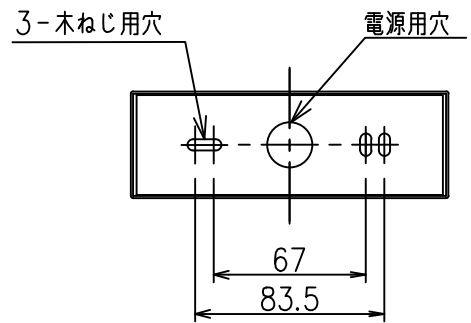

姿図

定格光束	365Lm
LED照明器具の固有エネルギー消費効率	59.8Lm/W
LEDモジュール寿命	40000時間

▲安全に関するご注意

- この器具は、一般通常環境の屋内天井直付壁面取付兼用器具です。一般通常環境外の所、天井面、傾斜天井、屋外、浴室、サウナ風呂、湿気の多い所、水気のかかる所、床面では使用しないでください。落下・感電・火災の原因になります。
- 電源電圧は、定格電圧±6%内でご使用ください。感電・火災の原因になります。
- この器具は木ねじ取付専用器具です。必ず木ねじ（2本）で補強材のある位置に取付けて下さい。落下の原因になります。

				機能	一般用	特記事項	
7				取付場所	屋内 壁付専用	上向付・下向付兼用 密閉型	
6				電源接続	端子台	拡散パネル付	
5				消費電力	6.1 W	定格電圧	100 V
4				電気容量	11 VA	カバーパネ式 調光可能 1%~100% 専用の別売調光器をご使用下さい	
3				LED 付 交換不可	LED 6.1W 演色性 Ra83 電球色 (2700K)		スイッチ無し
2	カバー	アクリル	乳白(マット)				
1	本体	鋼板	黒塗装				
No.	部品名	材質	備考	器具重量	約	0.9 kg	峠田 飯塚 ①