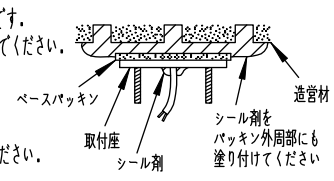

安全に関するご注意

- この器具は、一般通常環境の屋外防雨形天井付・壁付・床付兼用器具です。一般通常環境以外の所、浴室、サウナ風呂、湿気の多い所では使用しないでください。落下・感電・火災の原因となります。
- 電源電圧は、定格電圧±6%内でご使用ください。感電・火災の原因となります。
- 器具の取付面は、ベースパッキンの大きさと以上の平らな面に仕上げてください。感電・火災の原因となります。
- この器具は木ねじ取付専用器具です。必ず木ねじ(2本)で補強材のある位置に取付けてください。落下の原因となります。

定格光束	1740Lm
LED照明器具の固有エネルギー消費効率	62.1Lm/W
LED光源寿命	40000時間

8	ベースパッキン	シリコンゴム	黒	機能	防雨用	特記事項 1/2照度角19° 調光可能(1%~100%) LED専用調光器別売 フード別売(DP-40779) 傾斜天井にも取付可能
7	前面ガラス	強化ガラス	透明	取付場所	屋外 天井付・壁付・床付兼用	
6	レンズ	ポリカーボネート	透明	電源接続	口出し線	
5	前面カバー	アルミダイカスト	黒サテン塗装	消費電力	28 W 定格電圧 100 V	
4	本体	アルミダイカスト	黒サテン塗装	電気容量	27 VA	
3	アーム	アルミダイカスト	黒サテン塗装	LED付 交換不可	LED 28W 演色性 Ra83 電球色(2700K)	スイッチ無し
2	フランジ	アルミダイカスト	黒サテン塗装			
1	取付座	ステンレス				
No.	部品名	材質	備考	器具重量	約 1.9 kg	峠田 植田 ①