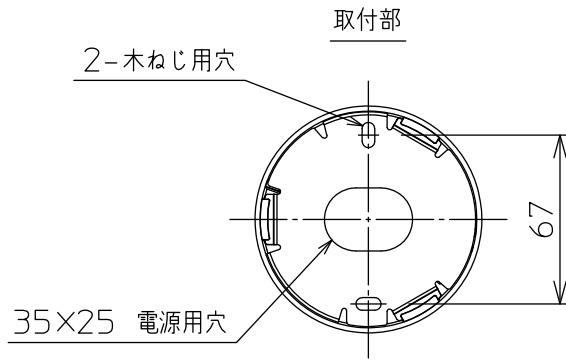

姿図

△安全に関するご注意

- この器具は、一般通常環境の屋内天井付・壁付兼用器具です。一般通常環境以外の所、屋外、浴室、サウナ風呂、湿気の多い所、水気のかかる所、床面では使用しないでください。落下・感電・火災の原因になります。
- 電源電圧は、定格電圧±6%内でご使用ください。感電・火災の原因になります。
- 被照射面までの距離は器具本体表示または説明書に従って0.1m以上離して施工してください。被照射物の変質、変色または火災の原因になります。

定格光束	650Lm
LED照明器具の固有エネルギー消費効率	74.7Lm/W
LED光源寿命	40000時間

No.	部品名	材質	備考	機能	一般用	特記事項
7				取付場所	屋内 天井付・壁付兼用	1/2照度角 30° 制御レンズ付 調光可能 1%~100% LED専用調光器別売
6	カバー	アクリル	透明	電源接続	端子台	
5	反射板	アルミ	鏡面(デジタルカット)	消費電力	8.7W 定格電圧 100V	スイッチ無し
4	制御レンズ	ポリカーボネート	透明	電気容量	9VA	
3	本体	アルミダイカスト	黒塗装	LED付 交換不可	LED8.7W 演色性 Ra83 電球色(2700K)	
2	アーム	アルミダイカスト	黒塗装			
1	フランジ	アルミダイカスト	黒塗装	器具重量	約 0.6kg	①