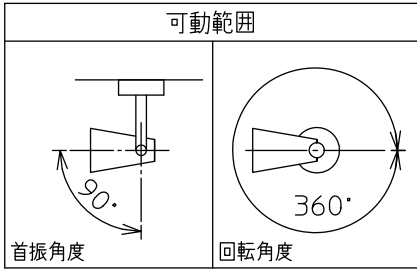

姿図

△安全に関するご注意

- この器具は、一般通常環境の屋内天井付・壁付兼用器具です。一般通常環境以外の所、屋外、浴室、サウナ風呂、湿気の多い所、水気のかかる所、床面では使用しないでください。落下・感電・火災の原因になります。
- 電源電圧は、定格電圧±6%内でご使用ください。感電・火災の原因になります。
- 被照射面までの距離は器具本体表示または説明書に従って0.1m以上離して施工してください。被照射物の変質、変色または火災の原因になります。

定格光束	650Lm
LED照明器具の固有エネルギー消費効率	74.7Lm/W
LED光源寿命	40000時間

No.	部品名	材質	備考	機能	一般用	特記事項
7				取付場所	屋内 天井付・壁付兼用	1/2照度角 30° 制御レンズ付 調光可能 1%~100% LED専用調光器別売
6	カバー	アクリル	透明	電源接続	端子台	
5	反射板	アルミ	鏡面(デジタルカット)	消費電力	8.7W 定格電圧 100V	スイッチ無し
4	制御レンズ	ポリカーボネート	透明	電気容量	9VA	
3	本体	アルミダイカスト	黒塗装	LED付 交換不可	LED8.7W 演色性 Ra83 電球色(2700K)	
2	アーム	アルミダイカスト	黒塗装			
1	フランジ	アルミダイカスト	黒塗装	器具重量	約 0.6kg	①