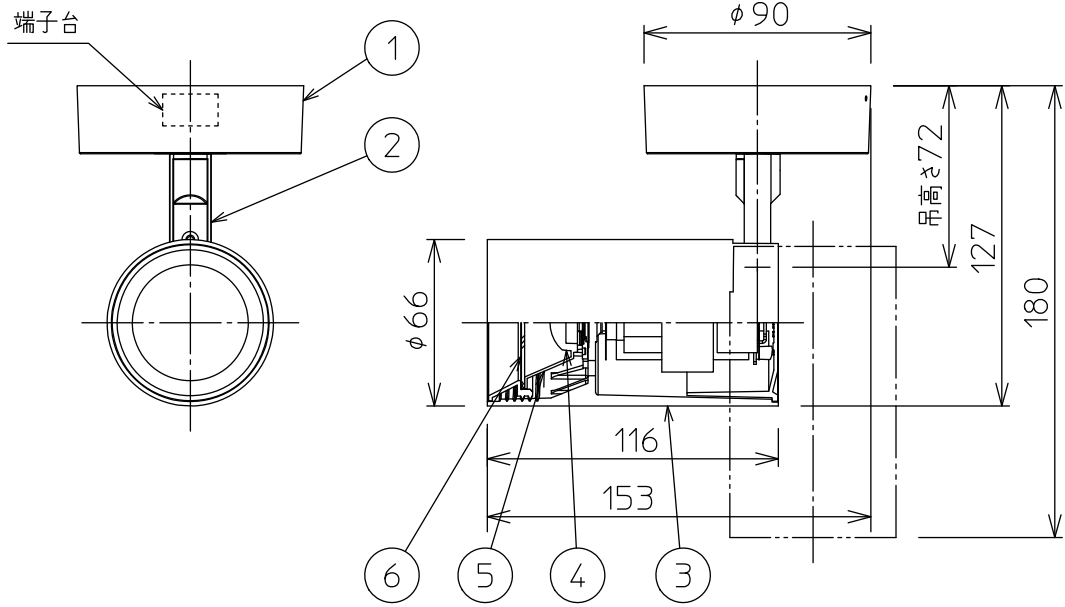

姿図

△安全に関するご注意

- この器具は、一般通常環境の屋内天井付・壁付兼用器具です。一般通常環境以外の所、屋外、浴室、サウナ風呂、湿気の多い所、水気のかかる所、床面では使用しないでください。落下・感電・火災の原因になります。
- 電源電圧は、定格電圧±6%内でご使用ください。感電・火災の原因になります。
- 被照射面までの距離は器具本体表示または説明書に従って0.1m以上離して施工してください。被照射物の変質、変色または火災の原因になります。

定格光束	650Lm
LED照明器具の固有エネルギー消費効率	74.7Lm/W
LED光源寿命	40000時間

No.	部品名	材質	備考	機能	一般用	特記事項
7				取付場所	屋内 天井付・壁付兼用	1/2照度角 30° 制御レンズ付 調光可能 1%~100% LED専用調光器別売
6	カバー	アクリル	透明	電源接続	端子台	
5	反射板	アルミ	鏡面(デジタルカット)	消費電力	8.7W 定格電圧 100V	スイッチ無し
4	制御レンズ	ポリカーボネート	透明	電気容量	9VA	
3	本体	アルミダイカスト	黒塗装	LED付 交換不可	LED8.7W 演色性 Ra83 電球色(2700K)	
2	アーム	アルミダイカスト	黒塗装			
1	フランジ	アルミダイカスト	黒塗装	器具重量	約 0.6kg	①