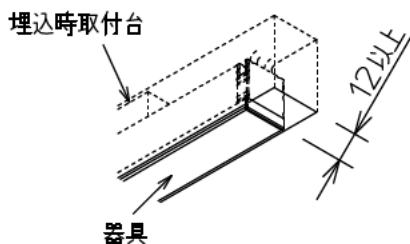

### 最小施工寸法

#### ご注意

- 必ず木ネジで補強材のある位置に取付けてください。
- 図中寸法はマルチクリップまたは埋込取付台で施工する際に必要な最小施工寸法です。光の広がりやを考慮した寸法ではありません。
- 器具取付けが容易に行えるよう取付位置や寸法にご配慮ください。(天井面と壁面の入隅など)
- 密閉条件での使用は不可です。

マルチクリップ(付属部品)使用時

マルチクリップ(付属部品)縦長付使用時

オプション埋込時取付台(別売)使用時

※クリップは縦長付も可能です。

クリップを先に固定し、本体を上からはめこんで下さい。

※器具を埋め込む場合、器具の取外しを考慮し、隙間を12mm以上空けて下さい。