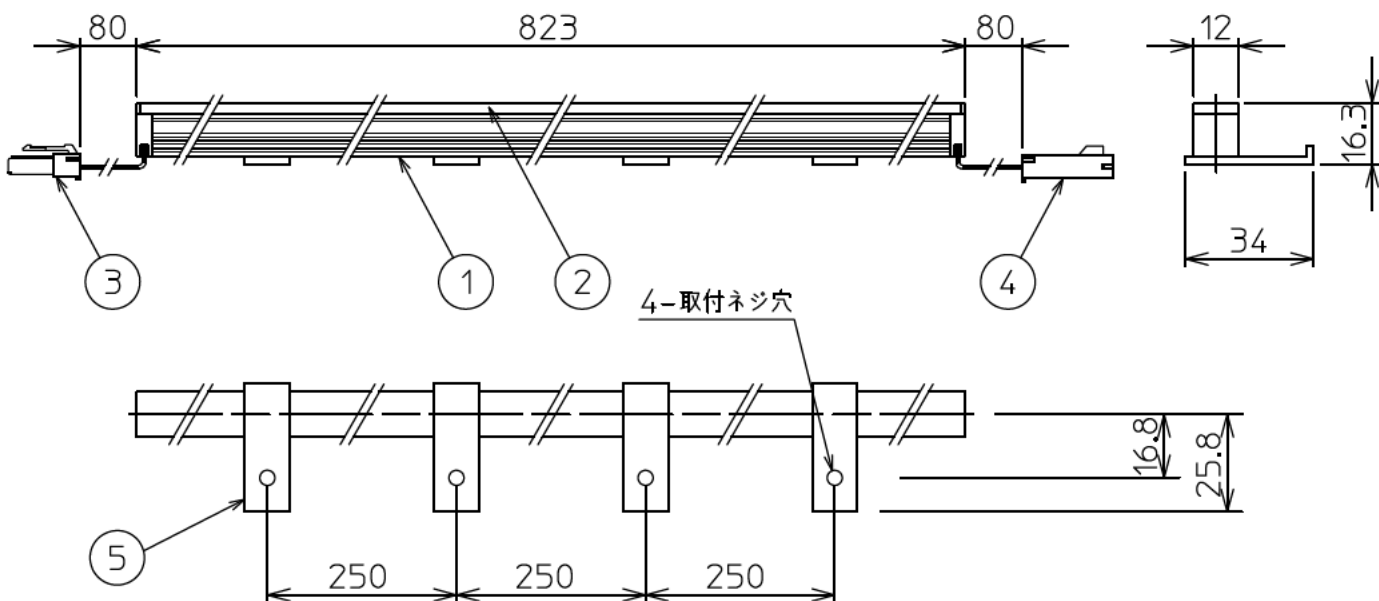

### 最小施工寸法

#### ご注意

- 必ず木ネジで補強材のある位置に取付けてください。
- 図中寸法はマルチクリップまたは埋込取付台で施工する際に必要な最小施工寸法です。光の広がりやを考慮した寸法ではありません。
- 器具取付けが容易に行えるよう取付位置や寸法にご配慮ください。(天井面と壁面の入隅など)
- 密閉条件での使用は不可です。

マルチクリップ(付属部品)使用時

マルチクリップ(付属部品)縦長付使用時

オプション埋込時取付台(別売)使用時

※クリップは縦長付も可能です。

クリップを先に固定し、本体を上からはめこんで下さい。

※器具を埋め込む場合、器具の取外しを考慮し、隙間を12mm以上空けて下さい。