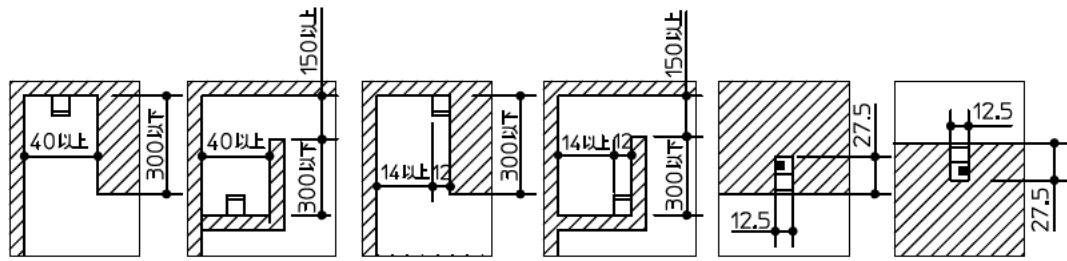

### 最小施工寸法

#### ご注意

- 必ず木ネジで補強材のある位置に取付けてください。
- 図中寸法はマルチクリップまたは埋込取付台で施工する際に必要な最小施工寸法です。光の広がりやを考慮した寸法ではありません。
- 器具取付けが容易に行えるよう取付位置や寸法にご配慮ください。(天井面と壁面の入隅など)
- 密閉条件での使用は不可です。

マルチクリップ(付属部品)使用時

マルチクリップ(付属部品)縦長付使用時

オプション埋込時取付台(別売)使用時