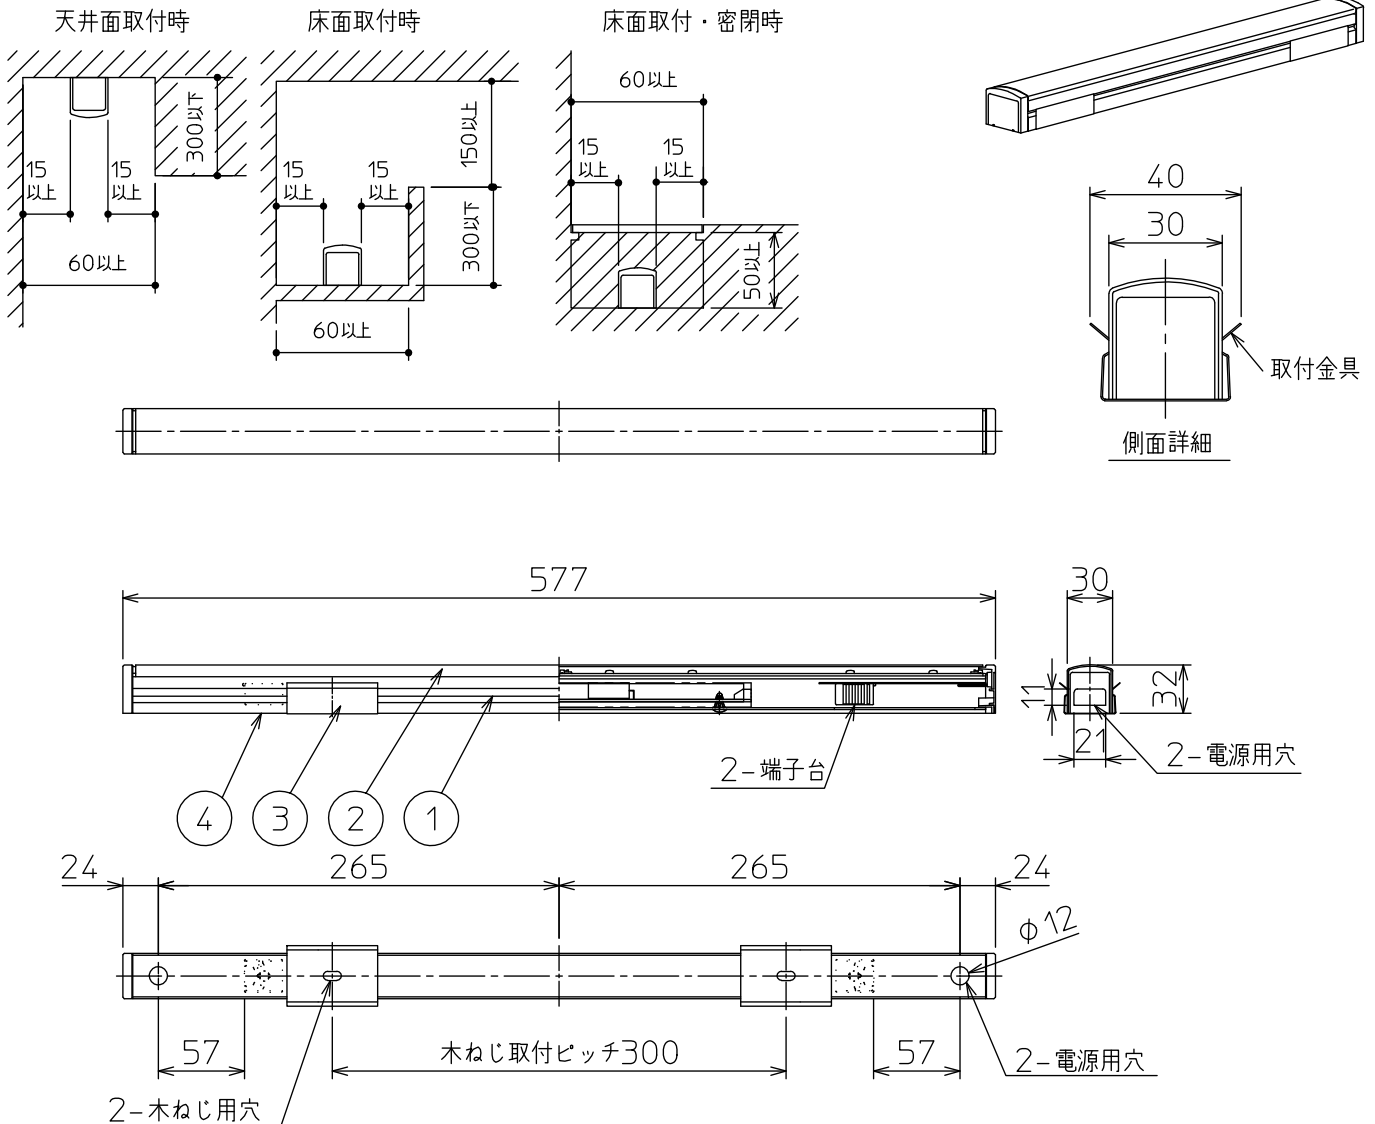

最小施工寸法

注)必ず木ネジで補強材のある位置に取り付けてください。
 下記寸法は温度性能を満たすために必要な最小寸法です。
 施工の際は器具取付けが容易に行えるようにご配慮ください。

姿図

安全に関するご注意

- この器具は、一般通常環境の屋内天井直付壁(横向)取付床直付兼用器具です。一般通常環境以外の所、屋外、浴室、サウナ風呂、業務用浴室、湿気の多い所、水気のかかる所、では使用しないでください。落下・感電・火災の原因になります。
- 電源電圧は、定格電圧±6%内でご使用ください。感電・火災の原因になります。
- この器具は木ねじ取付専用器具です。落下防止のため、必ず木ねじ(2本)で補強材のある位置に取り付けてください。
- ガス機器等の温度の高くなるもの上に取付けないでください。火災の原因になります。
- LEDにはバラツキがあり、同一品番であっても商品ごとに発光色、明るさ、点灯時間(始動時間)が異なる場合があります。

定格光束	760 lm
LED照明器具の固有エネルギー消費効率	98.7 lm/W
LED光源寿命	40000時間

			機能	一般用	特記事項
7			取付場所	屋内 天井付・壁付(横向)・床付兼用	連結最大36台まで 調光可能(5%~100%) シーンコントローラー別売 LED専用調光器別売 傾斜天井取付可能(横向のみ)
6			電源接続	端子台	
5			消費電力	7.7 W 定格電圧 100 V	
4	取付座	亜鉛鋼板	電気容量	8 VA	
3	取付金具	ステンレス板 白塗装	LED付 交換不可	LED 7.7W 演色性 Ra83 昼白色(5000K)	
2	カバー	アクリル 乳白(マット)			スイッチ無し
1	本体	アルミ型材 白アルマイト			
No.	部品名	材質	備考	器具重量 約 0.5 kg	峠田 曾川 ③