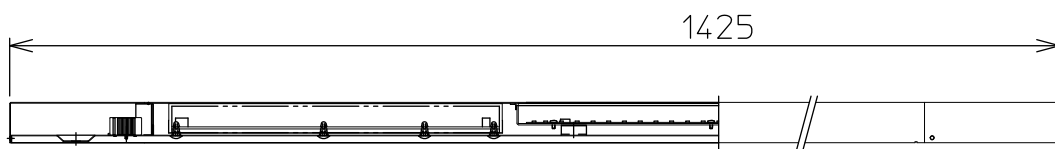

姿図

**⚠ 安全に関するご注意**

- この器具は、一般通常環境の屋内天井付・壁付・床付兼用器具です。  
一般通常環境以外の所、屋外、湿気の多い所、水気のかかる所では使用しないでください。  
落下・感電・火災の原因になります。
- 電源電圧は、器具銘板に記載されている電圧±6%内でご使用ください。感電・火災の原因になります。
- この器具は木ねじ取付専用器具です。必ず木ねじ(2本)で補強材のある位置に取付けてください。落下の原因になります。

定格光束	1970 Lm
LED照明器具の固有エネルギー消費効率	85.6 Lm/W
LEDモジュール寿命	40000時間

				機能	一般用	特記事項		
7				取付場所	屋内 床付専用	連結最大19台まで 調光可能 (1%~100%) シーンコントローラー別売 LED専用調光器別売		
6			電源接続	端子台				
5			消費電力	23 W	定格電圧			100 V
4			電気容量	24 VA				
3				LED付 交換不可	LED 23W 演色性 Ra83 電球色(2700K)			
2	カバー	アクリル	乳白(マット)					
1	本体	鋼板	黒塗装			スイッチ無し		
No.	部品名	材質	備考	器具重量	約	2.3 kg	峠田 森 ①	