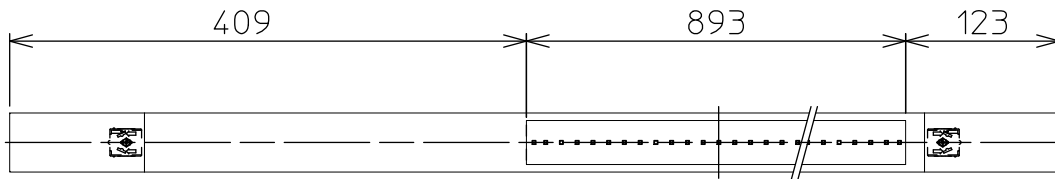

姿図

**⚠ 安全に関するご注意**

- この器具は、一般通常環境の屋内天井付・壁付・床付兼用器具です。  
一般通常環境以外の所、屋外、湿気の多い所、水気のかかる所では使用しないでください。  
落下・感電・火災の原因になります。
- 電源電圧は、器具銘板に記載されている電圧±6%内でご使用ください。感電・火災の原因になります。
- この器具は木ねじ取付専用器具です。必ず木ねじ(2本)で補強材のある位置に取付けてください。落下の原因になります。

定格光束	1970 Lm
LED照明器具の固有エネルギー消費効率	85.6 Lm/W
LEDモジュール寿命	40000時間

				機能	一般用	特記事項		
7				取付場所	屋内 床付専用	連結最大19台まで 調光可能 (1%~100%) シーンコントローラー別売 LED専用調光器別売		
6			電源接続	端子台				
5			消費電力	23 W	定格電圧			100 V
4			電気容量	24 VA				
3				LED付 交換不可	LED 23W 演色性 Ra83 電球色(2700K)			
2	カバー	アクリル	乳白(マット)					
1	本体	鋼板	黒塗装			スイッチ無し		
No.	部品名	材質	備考	器具重量	約	2.3 kg	峠田 森 ①	