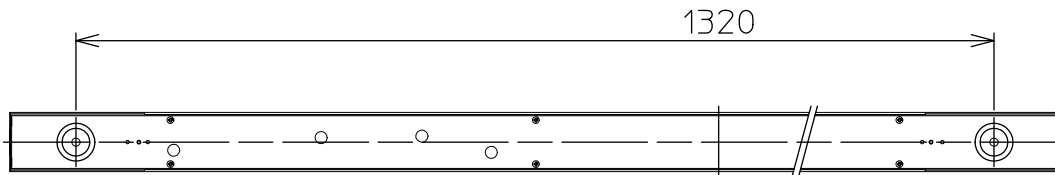

姿図

**⚠ 安全に関するご注意**

- この器具は、一般通常環境の屋内天井付・壁付・床付兼用器具です。  
一般通常環境以外の所、屋外、湿気の多い所、水気のかかる所では使用しないでください。  
落下・感電・火災の原因になります。
- 電源電圧は、器具銘板に記載されている電圧±6%内でご使用ください。感電・火災の原因になります。
- この器具は木ねじ取付専用器具です。必ず木ねじ(2本)で補強材のある位置に取付けてください。落下の原因になります。

定格光束	1970 Lm
LED照明器具の固有エネルギー消費効率	85.6 Lm/W
LEDモジュール寿命	40000時間

				機能	一般用	特記事項		
7				取付場所	屋内 床付専用	連結最大19台まで 調光可能 (1%~100%) シーンコントローラー別売 LED専用調光器別売		
6			電源接続	端子台				
5			消費電力	23 W	定格電圧			100 V
4			電気容量	24 VA				
3				LED付 交換不可	LED 23W 演色性 Ra83 電球色(2700K)			
2	カバー	アクリル	乳白(マット)					
1	本体	鋼板	黒塗装			スイッチ無し		
No.	部品名	材質	備考	器具重量	約	2.3 kg	峠田 森 ①	