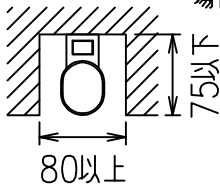

最小施工寸法 天井取付時、コーニス・埋込みで使用する
場合、左記空間寸法が必要です。

姿図

⚠ 安全に関するご注意

- この器具は、一般通常環境の屋内天井・壁付兼用器具です。下記の場所では使用しないでください。
火災・感電・落下の原因になります。
屋外、強度の無い天井・壁、周囲温度が-5℃~35℃以外の場所、サウナや業務用浴室など高温多湿になる場所や結露の恐れがある場所、さん、格子のある天井、油煙の有る場所。
- この器具は木ねじ取付専用器具です。必ず木ねじ(3本)で補強材のある位置に取付けて下さい。
落下の原因になります。
- 電源電圧は、定格電圧±6%内でご使用下さい。感電・火災の原因になります。

使用上のご注意

- LEDにはバラツキがあり、同一型番であっても発光色・明るさ・点灯までの時間が異なる場合があります。

定格光束	4250 lm
LED照明器具の固有エネルギー消費効率	114.8 lm/W
LED光源寿命	40000時間

No.	部品名	材質	備考	機能	一般用	特記事項
7				取付場所	屋内 天井付・壁付兼用	特記事項 壁付(縦長付・横長付)兼用 調光可能(1%~100%) LED専用調光器別売 シーンコントロール別売
6				電源接続	端子台	
5				消費電力	37 W 定格電圧 100 V	
4	フランジ	鋼板	白塗装	電気容量	38VA	
3	サイドパネル	アクリル	乳白	LED付 交換不可	LED 37W 演色性 Ra83 昼白色(5000K)	スイッチ無し
2	カバー	アクリル型材	乳白			
1	本体	アルミ型材	白アルマイト			
No.	部品名	材質	備考	器具重量	約 2.0 kg	峠田 藤山 ③