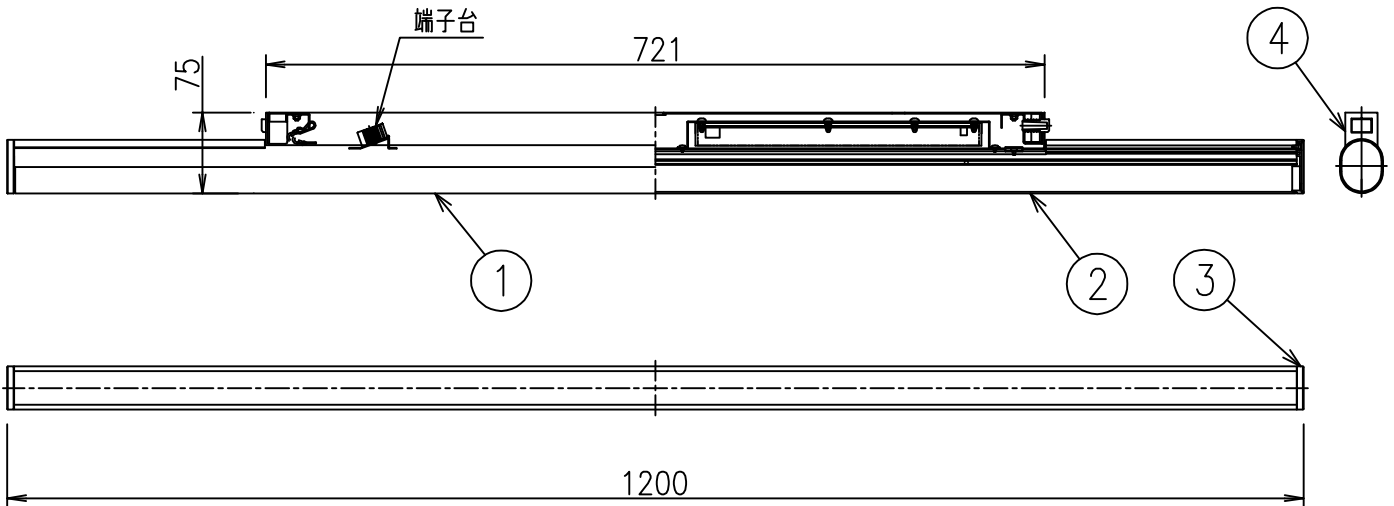

最小施工寸法 天井取付時、コーニス・埋込みで使用する
場合、左記空間寸法が必要です。

姿図

⚠ 安全に関するご注意

- この器具は、一般通常環境の屋内天井・壁付兼用器具です。下記の場所では使用しないでください。
火災・感電・落下の原因になります。
屋外、強度の無い天井・壁、周囲温度が-5℃~35℃以外の場所、サウナや業務用浴室など高温多湿になる場所や結露の恐れがある場所、さん、格子のある天井、油煙の有る場所。
- この器具は木ねじ取付専用器具です。必ず木ねじ(3本)で補強材のある位置に取付けて下さい。
落下の原因になります。
- 電源電圧は、定格電圧±6%内でご使用下さい。感電・火災の原因になります。

使用上のご注意

- LEDにはバラツキがあり、同一型番であっても発光色・明るさ・点灯までの時間が異なる場合があります。

定格光束	4250 lm
LED照明器具の固有エネルギー消費効率	114.8 lm/W
LED光源寿命	40000時間

No.	部品名	材質	備考	機能	一般用	特記事項
7				取付場所	屋内 天井付・壁付兼用	特記事項 壁付(縦長付・横長付)兼用 調光可能(1%~100%) LED専用調光器別売 シーンコントロール別売
6				電源接続	端子台	
5				消費電力	37 W 定格電圧 100 V	
4	フランジ	鋼板	白塗装	電気容量	38VA	
3	サイドパネル	アクリル	乳白	LED付 交換不可	LED 37W 演色性 Ra83 昼白色(5000K)	スイッチ無し
2	カバー	アクリル型材	乳白			
1	本体	アルミ型材	白アルマイト			
No.	部品名	材質	備考	器具重量	約 2.0 kg	峠田 藤山 ③