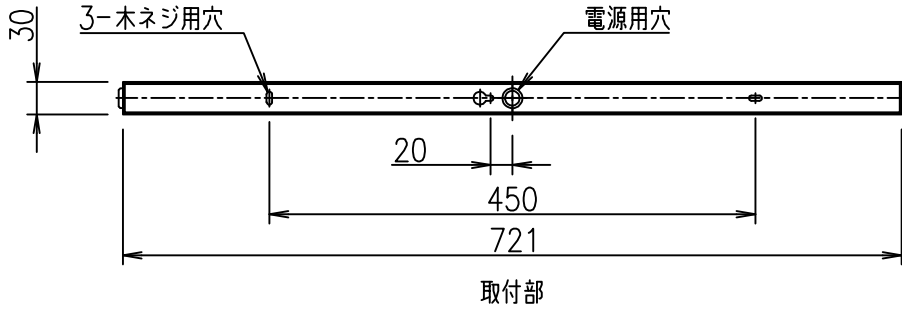

最小施工寸法 天井取付時、コーニス・埋込みで使用する
場合、左記空間寸法が必要です。

姿図

⚠ 安全に関するご注意

- この器具は、一般通常環境の屋内天井・壁付兼用器具です。下記の場所では使用しないでください。
火災・感電・落下の原因になります。
屋外、強度の無い天井・壁、周囲温度が-5℃~35℃以外の場所、サウナや業務用浴室など高温多湿になる場所や結露の恐れがある場所、さん、格子のある天井、油煙の有る場所。
- この器具は木ねじ取付専用器具です。必ず木ねじ(3本)で補強材のある位置に取付けて下さい。
落下の原因になります。
- 電源電圧は、定格電圧±6%内でご使用下さい。感電・火災の原因になります。

使用上のご注意

- LEDにはバラツキがあり、同一型番であっても発光色・明るさ・点灯までの時間が異なる場合があります。

定格光束	4250 lm
LED照明器具の固有エネルギー消費効率	114.8 lm/W
LED光源寿命	40000時間

No.	部品名	材質	備考	機能	一般用	特記事項
7				取付場所	屋内 天井付・壁付兼用	特記事項 壁付(縦長付・横長付)兼用 調光可能(1%~100%) LED専用調光器別売 シーンコントロール別売
6				電源接続	端子台	
5				消費電力	37 W 定格電圧 100 V	
4	フランジ	鋼板	白塗装	電気容量	38VA	
3	サイドパネル	アクリル	乳白	LED付 交換不可	LED 37W 演色性 Ra83 昼白色(5000K)	スイッチ無し
2	カバー	アクリル型材	乳白			
1	本体	アルミ型材	白アルマイト			
No.	部品名	材質	備考	器具重量	約 2.0 kg	峠田 藤山 ③