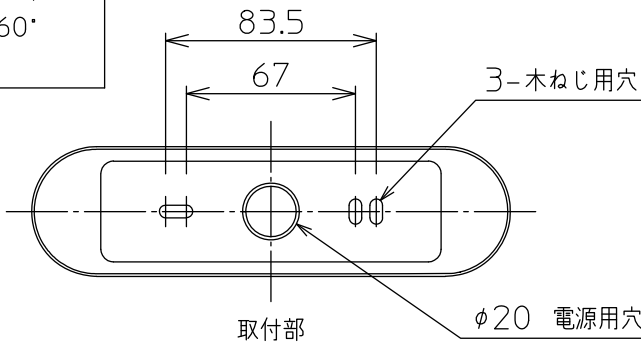

姿図

△ 安全に関するご注意

- この器具は、一般通常環境の屋内天井付・壁付兼用器具です。一般通常環境以外の所、屋外、浴室、サウナ風呂、湿気の多い所、水気のかかる所、床面では使用しないでください。落下・感電・火災の原因になります。
- 電源電圧は、定格電圧±6%内でご使用ください。感電・火災の原因になります。
- 被照射面までの距離は器具本体表示または説明書に従って0.1m以上離して施工してください。被照射物の変質、変色または火災の原因になります。

定格光束	1180Lm
LED照明器具の固有エネルギー消費効率	67.8Lm/W
LED光源寿命	40000時間

				機能			一般用		特記事項
7				取付場所	屋内 天井付・壁付兼用			1/2照度角 50° 制御レンズ付 調光可能 1%~100% LED専用調光器別売 注)壁付の際は必ず横長付で ご使用ください。	
6	カバー	アクリル	乳白(マット)	電源接続	端子台				
5	反射板	アルミ	鏡面(デジタルカット)	消費電力	17.4 W	定格電圧	100V		
4	制御レンズ	ポリカーボネート	透明	電気容量	18 VA				
3	本体	アルミダイカスト	白塗装	LED 付 交換不可	LED8.7W×2灯 演色性 Ra83 昼白色(5000K)			スイッチ無し	
2	アーム	アルミダイカスト	白塗装						
1	フランジ	鋼板	白塗装						
No.	部品名	材質	備考	器具重量	約 1.0 kg			山田 大瀧 ①	