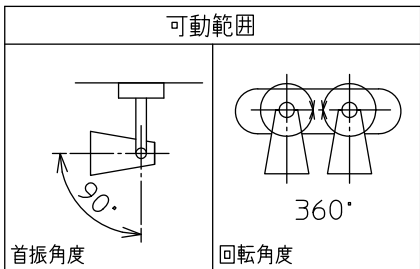

姿図

△ 安全に関するご注意

- この器具は、一般通常環境の屋内天井付・壁付兼用器具です。一般通常環境以外の所、屋外、浴室、サウナ風呂、湿気の多い所、水気のかかる所、床面では使用しないでください。落下・感電・火災の原因になります。
- 電源電圧は、定格電圧±6%内でご使用ください。感電・火災の原因になります。
- 被照射面までの距離は器具本体表示または説明書に従って0.1m以上離して施工してください。被照射物の変質、変色または火災の原因になります。

定格光束	1180Lm
LED照明器具の固有エネルギー消費効率	67.8Lm/W
LED光源寿命	40000時間

				機能			一般用		特記事項
7				取付場所	屋内 天井付・壁付兼用			1/2照度角 50° 制御レンズ付 調光可能 1%~100% LED専用調光器別売 注)壁付の際は必ず横長付で ご使用ください。	
6	カバー	アクリル	乳白(マット)	電源接続	端子台				
5	反射板	アルミ	鏡面(デジタルカット)	消費電力	17.4 W	定格電圧	100V		
4	制御レンズ	ポリカーボネート	透明	電気容量	18 VA				
3	本体	アルミダイカスト	白塗装	LED 付 交換不可	LED8.7W×2灯 演色性 Ra83 昼白色(5000K)			スイッチ無し	
2	アーム	アルミダイカスト	白塗装						
1	フランジ	鋼板	白塗装						
No.	部品名	材質	備考	器具重量	約 1.0 kg			山田 大瀧 ①	