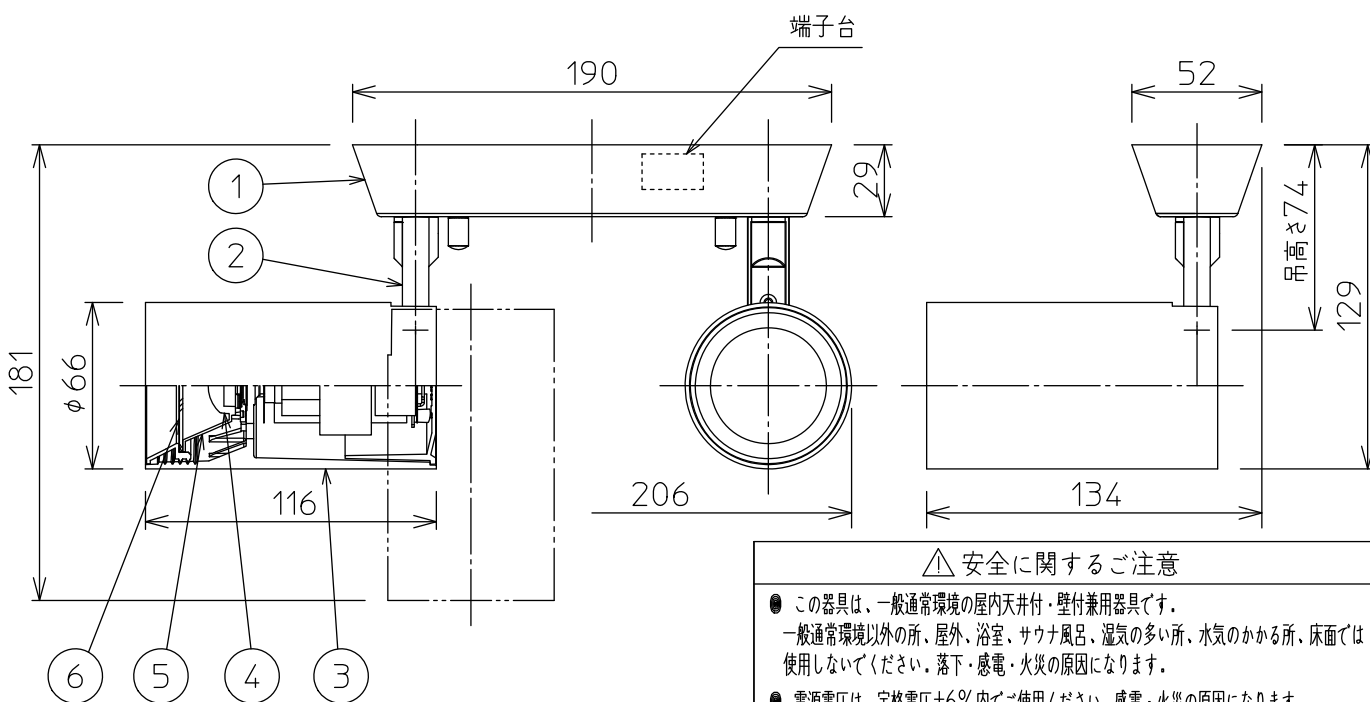

姿図

△ 安全に関するご注意

- この器具は、一般通常環境の屋内天井付・壁付兼用器具です。一般通常環境以外の所、屋外、浴室、サウナ風呂、湿気の多い所、水気のかかる所、床面では使用しないでください。落下・感電・火災の原因になります。
- 電源電圧は、定格電圧±6%内でご使用ください。感電・火災の原因になります。
- 被照射面までの距離は器具本体表示または説明書に従って0.1m以上離して施工してください。被照射物の変質、変色または火災の原因になります。

定格光束	1180Lm
LED照明器具の固有エネルギー消費効率	67.8Lm/W
LED光源寿命	40000時間

				機能			一般用		特記事項
7				取付場所	屋内 天井付・壁付兼用			1/2照度角 50° 制御レンズ付 調光可能 1%~100% LED専用調光器別売 注)壁付の際は必ず横長付で ご使用ください。	
6	カバー	アクリル	乳白(マット)	電源接続	端子台				
5	反射板	アルミ	鏡面(デジタルカット)	消費電力	17.4 W	定格電圧	100V		
4	制御レンズ	ポリカーボネート	透明	電気容量	18 VA				
3	本体	アルミダイカスト	白塗装	LED 付 交換不可	LED8.7W×2灯 演色性 Ra83 昼白色(5000K)			スイッチ無し	
2	アーム	アルミダイカスト	白塗装						
1	フランジ	鋼板	白塗装						
No.	部品名	材質	備考	器具重量	約 1.0 kg			山田 大瀧 ①	