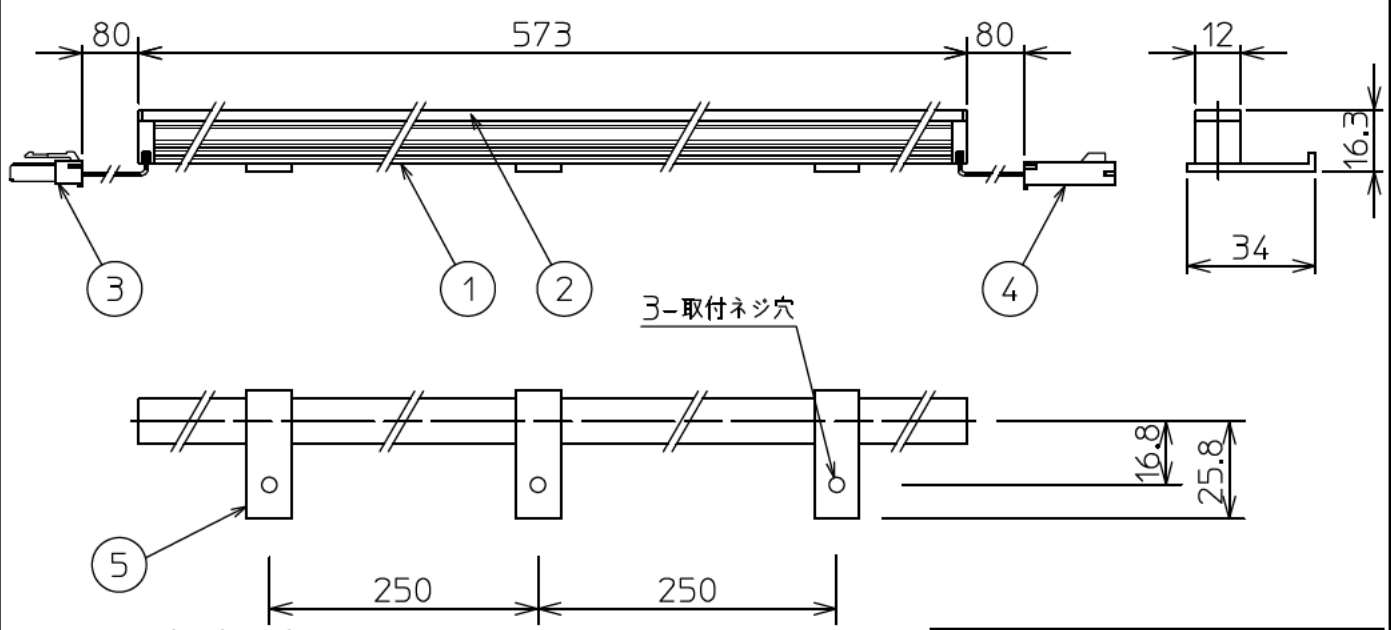

姿図

**最小施工寸法**

**ご注意**

- 必ず木ネジで補強材のある位置に取付けてください。
- 図中寸法はマルチクリップまたは埋込取付台で施工する際に必要な最小施工寸法です。光の広がりを考慮した寸法ではありません。
- 器具取付けが容易に行えるよう取付位置や寸法にご配慮ください。(天井面と壁面の入隅など)
- 密閉条件での使用は不可です。

マルチクリップ(付属部品)使用時

マルチクリップ(付属部品)縦長付使用時

オプション埋込時取付台(別売)使用時

※クリップは縦長付も可能です。

クリップを先に固定し、本体を上からはめこんで下さい。

※器具を埋め込む場合、器具の取外しを考慮し、隙間を12mm以上空けて下さい。

**安全に関するご注意**

- この器具は、一般通常環境の屋内天井直付壁取付床付兼用器具です。一般通常環境以外の所、屋外、湿気の多い所、水気のかかる所では使用しないでください。落下・感電・火災の原因になります。
- 電源は、DC24V専用です。適合電源をご使用ください。感電・火災の原因になります。
- 電源は、接続長さ・電流容量をご確認の上、適合電源でご使用ください。感電・火災の原因になります。
- この器具は木ねじ取付専用器具です。必ず木ねじ(3本)で補強材のある位置に取付けてください。落下の原因になります。

定格光束	349Lm
LED照明器具の固有エネルギー消費効率	45.9Lm/W
LEDモジュール寿命	40000時間

機能			一般用			特記事項
7			取付場所	屋内 天井付・壁付・床付兼用		
6			電源接続	コネクター		
5	クリップ	付属3個	消費電力	7.6W	定格電圧 DC24V	
4	コネクター(送り側)		電気容量	7.6VA		
3	コネクター(電源側)		LED付交換不可	LED 7.6W 演色性 Ra94 白 色(4000K)		
2	カバー	ポリカポネート		乳白		
1	本体	アルミ型材	シルバーアルマイト			
No.	部品名	材質	備考	器具重量	約 0.08kg	峠田 飯塚 ⑥