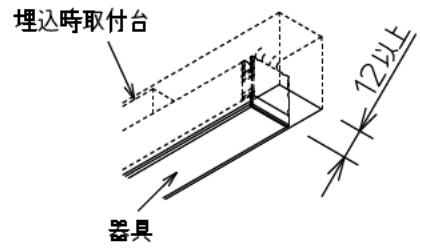

姿図

**最小施工寸法**

**ご注意**

- 必ず木ネジで補強材のある位置に取付けてください。
- 図中寸法はマルチクリップまたは埋込取付台で施工する際に必要な最小施工寸法です。光の広がりを考慮した寸法ではありません。
- 器具取付けが容易に行えるよう取付位置や寸法にご配慮ください。(天井面と壁面の入隅など)
- 密閉条件での使用は不可です。

マルチクリップ(付属部品)使用時

マルチクリップ(付属部品)縦長付使用時

オプション埋込時取付台(別売)使用時

※クリップは縦長付も可能です。

クリップを先に固定し、本体を上からはめこんで下さい。

※器具を埋め込む場合、器具の取外しを考慮し、隙間を12mm以上空けて下さい。

**安全に関するご注意**

- この器具は、一般通常環境の屋内天井直付壁取付床付兼用器具です。一般通常環境以外の所、屋外、湿気の多い所、水気のかかる所では使用しないでください。落下・感電・火災の原因になります。
- 電源は、DC24V専用です。適合電源をご使用ください。感電・火災の原因になります。
- 電源は、接続長さ・電流容量をご確認の上、適合電源でご使用ください。感電・火災の原因になります。
- この器具は木ねじ取付専用器具です。必ず木ねじ(3本)で補強材のある位置に取付けてください。落下の原因になります。