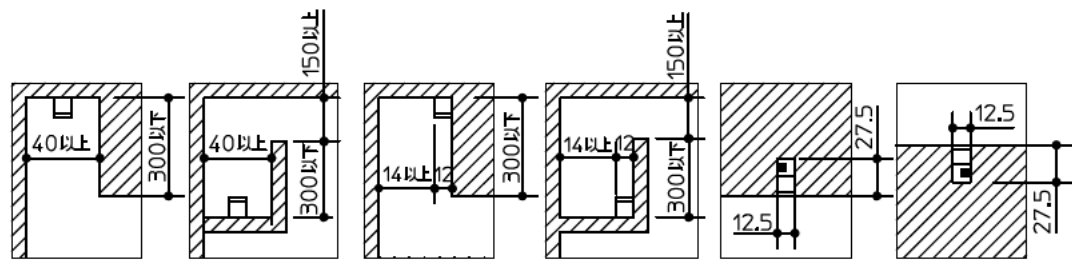

姿図

**最小施工寸法**

**ご注意**

- 必ず木ネジで補強材のある位置に取付けてください。
- 図中寸法はマルチクリップまたは埋込取付台で施工する際に必要な最小施工寸法です。光の広がりを考慮した寸法ではありません。
- 器具取付けが容易に行えるよう取付位置や寸法にご配慮ください。(天井面と壁面の入隅など)
- 密閉条件での使用は不可です。

マルチクリップ(付属部品)使用時

マルチクリップ(付属部品)縦長付使用時

オプション埋込時取付台(別売)使用時

※クリップは縦長付も可能です。

クリップを先に固定し、本体を上からはめこんで下さい。

※器具を埋め込む場合、器具の取外しを考慮し、隙間を12mm以上空けて下さい。

**安全に関するご注意**

- この器具は、一般通常環境の屋内天井直付壁取付床付兼用器具です。一般通常環境以外の所、屋外、湿気の多い所、水気のかかる所では使用しないでください。落下・感電・火災の原因になります。
- 電源は、DC24V専用です。適合電源をご使用ください。感電・火災の原因になります。
- 電源は、接続長さ・電流容量をご確認の上、適合電源でご使用ください。感電・火災の原因になります。
- この器具は木ねじ取付専用器具です。必ず木ねじ(3本)で補強材のある位置に取付けてください。落下の原因になります。

定格光束	349Lm
LED照明器具の固有エネルギー消費効率	45.9Lm/W
LEDモジュール寿命	40000時間

機能			一般用			特記事項
7			取付場所	屋内 天井付・壁付・床付兼用		
6			電源接続	コネクター		
5	クリップ	付属3個	消費電力	7.6W	定格電圧 DC24V	
4	コネクター(送り側)		電気容量	7.6VA		
3	コネクター(電源側)		LED付交換不可	LED 7.6W 演色性 Ra94 白 色(4000K)		
2	カバー	ポリカポネート		乳白		
1	本体	アルミ型材	シルバーアルマイト			
No.	部品名	材質	備考	器具重量	約 0.08kg	峠田 飯塚 ⑥