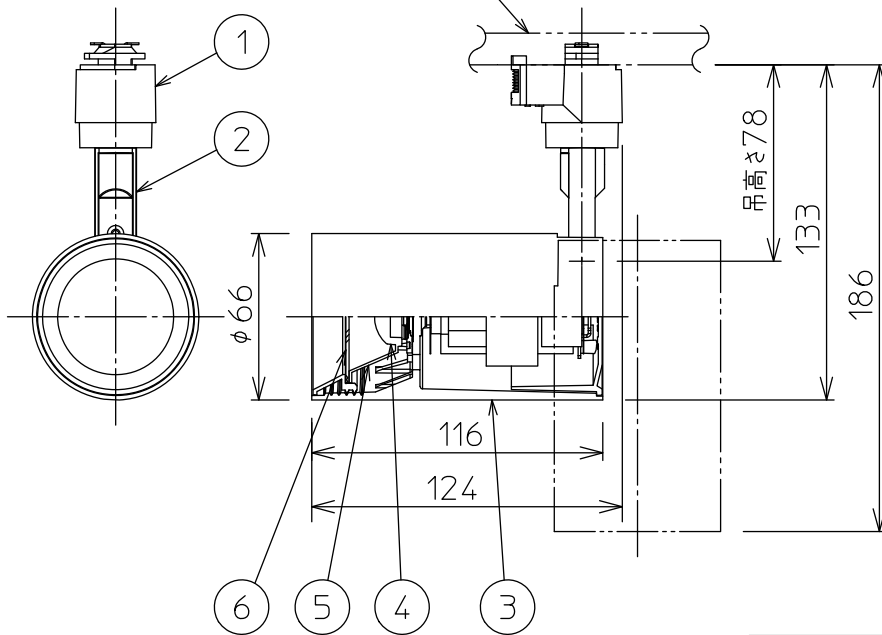

姿図

ルミライン (配線ダクト) 別売

△ ダクトレールの壁面取付について

- ダクトレールを壁面に取付ける場合は下記の制限があります。厳守の上、ご使用ください。(電気設備技術基準解釈第165条)
- 直付専用型のダクトレールをご使用ください。
 - 人が容易に触れるおそれのない場所(床面から1.8m超)に取付けてください。
 - 必ず横向きでご使用ください。
 - 突起部が下になるように取付けてください。
 - 必ずダクトレールカバーを付けて、塵埃の侵入を防いでください。

△ 安全に関するご注意

- この器具は、一般通常環境の屋内配線ダクト取付専用器具です。一般通常環境以外の所、屋外、浴室、サウナ風呂、湿気の多い所、水気のかかる所、床面では使用しないでください。落下・感電・火災の原因になります。
- 電源電圧は、定格電圧±6%内でご使用ください。感電・火災の原因になります。
- 被照射面までの距離は器具本体表示または説明書に従って0.1m以上離して施工してください。被照射物の変質、変色または火災の原因になります。

定格光束	485Lm
LED照明器具の固有エネルギー消費効率	55.7Lm/W
LED光源寿命	40000時間

No.	部品名	材質	備考	機能	一般用	特記事項
7				取付場所	屋内 ルミライン取付専用	1/2照度角 50° 制御レンズ付 調光可能 1%~100% LED専用調光器別売
6	カバー	アクリル	乳白(マット)	電源接続	ルミライン用プラグ	
5	反射板	アルミ	鏡面(デジタルカット)	消費電力	8.7W 定格電圧 100V	
4	制御レンズ	ポリカーボネート	透明	電気容量	9VA	
3	本体	アルミダイカスト	黒塗装	LED付 交換不可	LED8.7W 演色性 Ra83 電球色(2700K)	
2	アーム	アルミダイカスト	黒塗装			
1	プラグ	ポリカーボネート	黒			
				器具重量	約 0.5kg	スイッチ無し
						山田 大瀧 ①