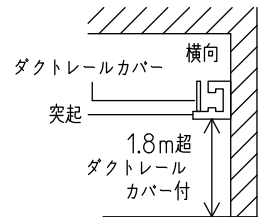

姿図

ルミライン (配線ダクト) 別売

△ ダクトレールの壁面取付について

- ダクトレールを壁面に取付ける場合は下記の制限があります。厳守の上、ご使用ください。(電気設備技術基準解釈第165条)
- 直付専用型のダクトレールをご使用ください。
 - 人が容易に触れるおそれのない場所(床面から1.8m超)に取付けてください。
 - 必ず横向きでご使用ください。
 - 突起部が下になるように取付けてください。
 - 必ずダクトレールカバーを付けて、塵埃の侵入を防いでください。

定格光束	485Lm
LED照明器具の固有エネルギー消費効率	55.7Lm/W
LED光源寿命	40000時間

No.	部品名	材質	備考	機能	一般用	特記事項
7				取付場所	屋内 ルミライン取付専用	1/2照度角 50° 制御レンズ付 調光可能 1%~100% LED専用調光器別売
6	カバー	アクリル	乳白(マット)	電源接続	ルミライン用プラグ	
5	反射板	アルミ	鏡面(デジタルカット)	消費電力	8.7W 定格電圧 100V	
4	制御レンズ	ポリカーボネート	透明	電気容量	9VA	
3	本体	アルミダイカスト	黒塗装	LED付 交換不可	LED8.7W 演色性 Ra83 電球色(2700K)	
2	アーム	アルミダイカスト	黒塗装			
1	プラグ	ポリカーボネート	黒			
				器具重量	約 0.5kg	スイッチ無し
						山田 大瀧 ①