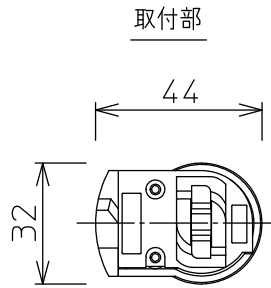

姿図

ルミライン (配線ダクト) 別売

△ ダクトレールの壁面取付について

- ダクトレールを壁面に取付ける場合は下記の制限があります。厳守の上、ご使用ください。(電気設備技術基準解釈第165条)
- 直付専用型のダクトレールをご使用ください。
 - 人が容易に触れるおそれのない場所(床面から1.8m超)に取付けてください。
 - 必ず横向きでご使用ください。
 - 突起部が下になるように取付けてください。
 - 必ずダクトレールカバーを付けて、塵埃の侵入を防いでください。

定格光束	485Lm
LED照明器具の固有エネルギー消費効率	55.7Lm/W
LED光源寿命	40000時間

No.	部品名	材質	備考	機能	一般用	特記事項
7				取付場所	屋内 ルミライン取付専用	1/2照度角 50° 制御レンズ付 調光可能 1%~100% LED専用調光器別売
6	カバー	アクリル	乳白(マット)	電源接続	ルミライン用プラグ	
5	反射板	アルミ	鏡面(デジタルカット)	消費電力	8.7W 定格電圧 100V	
4	制御レンズ	ポリカーボネート	透明	電気容量	9VA	
3	本体	アルミダイカスト	黒塗装	LED付 交換不可	LED8.7W 演色性 Ra83 電球色(2700K)	
2	アーム	アルミダイカスト	黒塗装			
1	プラグ	ポリカーボネート	黒			
				器具重量	約 0.5kg	スイッチ無し
						山田 大瀧 ①