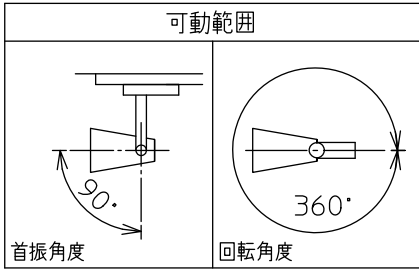

姿図

ルミライン (配線ダクト) 別売

△ ダクトレールの壁面取付について

- ダクトレールを壁面に取付ける場合は下記の制限があります。厳守の上、ご使用ください。(電気設備技術基準解釈第165条)
- 直付専用型のダクトレールをご使用ください。
 - 人が容易に触れるおそれのない場所(床面から1.8m超)に取付けてください。
 - 必ず横向きでご使用ください。
 - 突起部が下になるように取付けてください。
 - 必ずダクトレールカバーを付けて、塵埃の侵入を防いでください。

定格光束	485Lm
LED照明器具の固有エネルギー消費効率	55.7Lm/W
LED光源寿命	40000時間

No.	部品名	材質	備考	機能	一般用	特記事項
7				取付場所	屋内 ルミライン取付専用	1/2照度角 50° 制御レンズ付 調光可能 1%~100% LED専用調光器別売
6	カバー	アクリル	乳白(マット)	電源接続	ルミライン用プラグ	
5	反射板	アルミ	鏡面(デジタルカット)	消費電力	8.7W 定格電圧 100V	
4	制御レンズ	ポリカーボネート	透明	電気容量	9VA	
3	本体	アルミダイカスト	黒塗装	LED付 交換不可	LED8.7W 演色性 Ra83 電球色(2700K)	
2	アーム	アルミダイカスト	黒塗装			
1	プラグ	ポリカーボネート	黒			
				器具重量	約 0.5kg	スイッチ無し
						山田 大瀧 ①