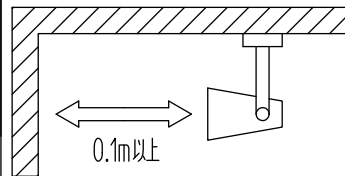

△ 安全に関するご注意

- この器具は、一般通常環境の屋内配線ダクト取付専用器具です。一般通常環境以外の所、屋外、浴室、サウナ風呂、湿気の多い所、水気のかかる所、床面では使用しないでください。落下・感電・火災の原因になります。
- 電源電圧は、定格電圧±6%内でご使用ください。感電・火災の原因になります。
- 被照射面までの距離は器具本体表示または説明書に従って0.1m以上離して施工してください。被照射物の変質、変色または火災の原因になります。