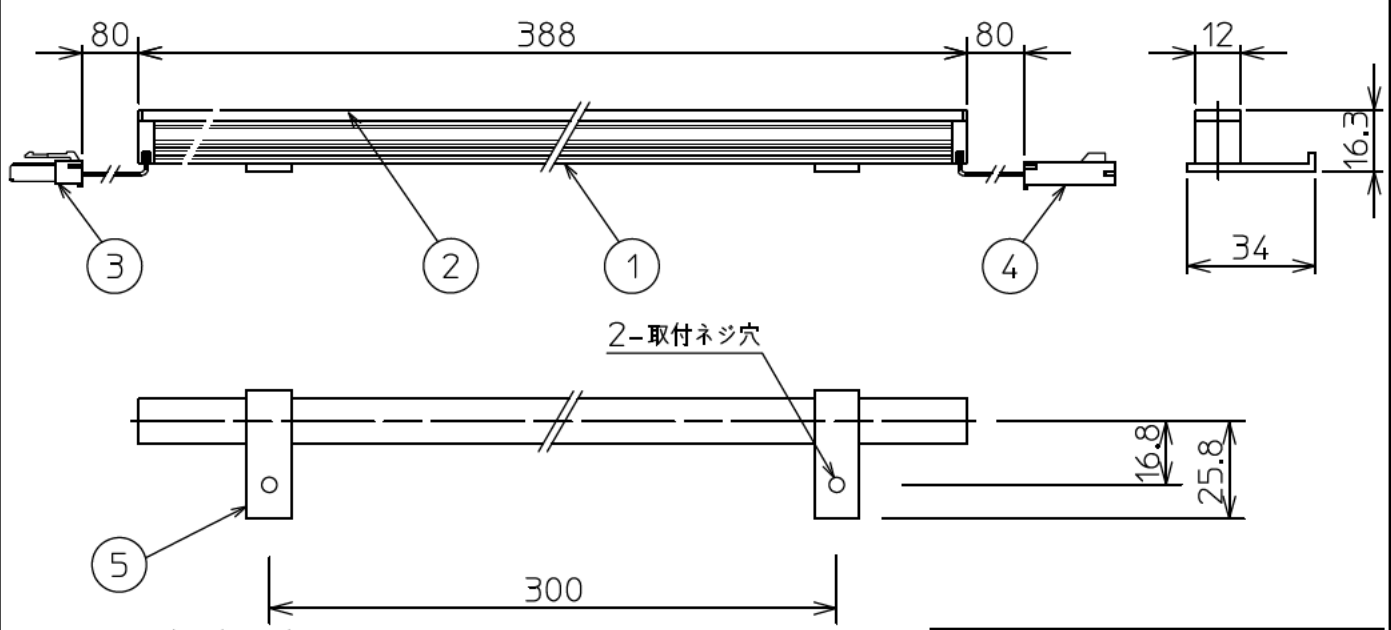

姿図

最小施工寸法

ご注意

- 必ず木ネジで補強材のある位置に取付けてください。
- 図中寸法はマルチクリップまたは埋込取付台で施工する際に必要な最小施工寸法です。光の広がりや考慮した寸法ではありません。
- 器具取付けが容易に行えるよう取付位置や寸法にご配慮ください。(天井面と壁面の入隅など)
- 密閉条件での使用は不可です。

マルチクリップ(付属部品)使用時

マルチクリップ(付属部品)縦長付使用時

オプション埋込取付台(別売)使用時

※クリップは縦長付も可能です。
クリップを先に固定し、本体を上からはめこんで下さい。

※器具を埋め込む場合、器具の取外しを考慮し、隙間を12mm以上空けて下さい。

安全に関するご注意

- この器具は、一般通商環境の屋内天井直付壁取付床付兼用器具です。一般通商環境以外の所、屋外、湿気の多い所、水気のかかる所では使用しないでください。落下・感電・火災の原因になります。
- 電源は、DC24V専用です。適合電源をご使用ください。感電・火災の原因になります。
- 電源は、接続長さ・電流容量をご確認の上、適合電源でご使用ください。感電・火災の原因になります。
- この器具は木ねじ取付専用器具です。必ず木ねじ(2本)で補強材のある位置に取付けてください。落下の原因になります。

定格光束	208Lm
LED照明器具の固有エネルギー消費効率	40.0Lm/W
LEDモジュール寿命	40000時間

機能			一般用	特記事項	
7			取付場所 屋内 天井付・壁付・床付兼用		・DC24V専用 ・連結用 ・連結最大11台まで ・直流電源装置、電源接続コードが別途必要です。 ・電源装置別売(DP-39105) ・電源接続ケーブル別売(DP-39098) ・適合電源装置の仕様図を必ずご覧ください。 ・電源延長ケーブル別売(DP-41143) ・埋込取付台別売(DP-39097) ・調光器併用不可
6			電源接続 コネクター		
5	クリップ	付属3個	消費電力 5.2W 定格電圧 DC24V		
4	コネクター(送り側)		電気容量 5.2VA		
3	コネクター(電源側)		LED 付 交換不可		
2	カバー	ポリカポネート 乳白			
1	本体	アルミ型材 シルバーアルマイト	LED 5.2W 演色性 Ra93 電球色(2700K)		
No.	部品名	材質	備考	器具重量 約 0.06kg	スイッチ無し