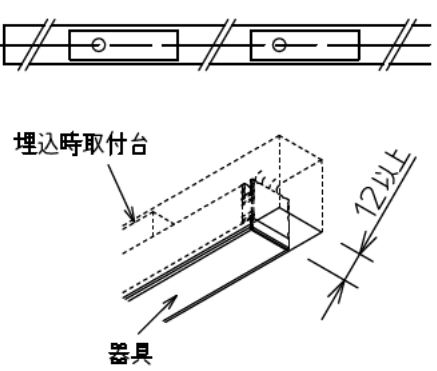

姿図

最小施工寸法

ご注意

- 必ず木ネジで補強材のある位置に取付けてください。
- 図中寸法はマルチクリップまたは埋込取付台で施工する際に必要な最小施工寸法です。光の広がりや考慮した寸法ではありません。
- 器具取付けが容易に行えるよう取付位置や寸法にご配慮ください。(天井面と壁面の入隅など)
- 密閉条件での使用は不可です。

マルチクリップ(付属部品)使用時

マルチクリップ(付属部品)縦長付使用時

オプション埋込取付台(別売)使用時

※クリップは縦長付も可能です。
クリップを先に固定し、本体を上からはめこんで下さい。

※器具を埋め込む場合、器具の取外しを考慮し、隙間を12mm以上空けて下さい。

安全に関するご注意

- この器具は、一般通商環境の屋内天井直付壁取付床付兼用器具です。一般通商環境以外の所、屋外、湿気の多い所、水気のかかる所では使用しないでください。落下・感電・火災の原因になります。
- 電源は、DC24V専用です。適合電源をご使用ください。感電・火災の原因になります。
- 電源は、接続長さ・電流容量をご確認の上、適合電源でご使用ください。感電・火災の原因になります。
- この器具は木ねじ取付専用器具です。必ず木ねじ(2本)で補強材のある位置に取付けてください。落下の原因になります。