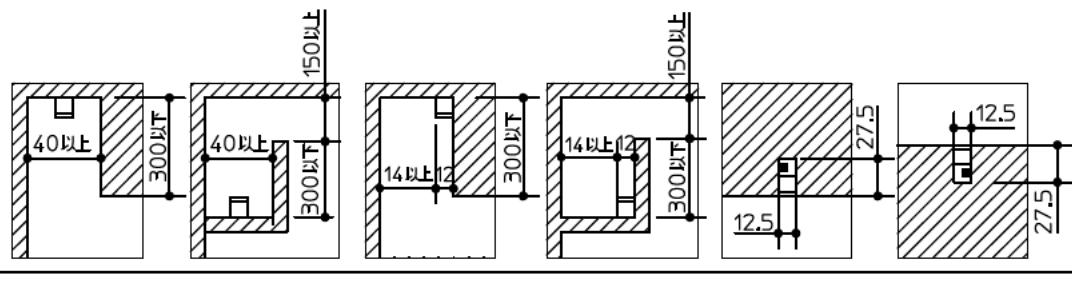

姿図

最小施工寸法

ご注意

- 必ず木ネジで補強材のある位置に取付けてください。
- 図中寸法はマルチクリップまたは埋込取付台で施工する際に必要な最小施工寸法です。光の広がりや考慮した寸法ではありません。
- 器具取付けが容易に行えるよう取付位置や寸法にご配慮ください。(天井面と壁面の入隅など)
- 密閉条件での使用は不可です。

マルチクリップ(付属部品)使用時

マルチクリップ(付属部品)縦長付使用時

オプション埋込取付台(別売)使用時

※クリップは縦長付も可能です。
クリップを先に固定し、本体を上からはめこんで下さい。

※器具を埋め込む場合、器具の取外しを考慮し、隙間を12mm以上空けて下さい。

安全に関するご注意

- この器具は、一般通商環境の屋内天井直付壁取付床付兼用器具です。一般通商環境以外の所、屋外、湿気の多い所、水気のかかる所では使用しないでください。落下・感電・火災の原因になります。
- 電源は、DC24V専用です。適合電源をご使用ください。感電・火災の原因になります。
- 電源は、接続長さ・電流容量をご確認の上、適合電源でご使用ください。感電・火災の原因になります。
- この器具は木ねじ取付専用器具です。必ず木ねじ(2本)で補強材のある位置に取付けてください。落下の原因になります。

定格光束	208Lm
LED照明器具の固有エネルギー消費効率	40.0Lm/W
LEDモジュール寿命	40000時間

機能			一般用	特記事項	
7			取付場所 屋内 天井付・壁付・床付兼用		・DC24V専用 ・連結用 ・連結最大11台まで ・直流電源装置、電源接続コードが別途必要です。 ・電源装置別売(DP-39105) ・電源接続ケーブル別売(DP-39098) ・適合電源装置の仕様図を必ずご覧ください。 ・電源延長ケーブル別売(DP-41143) ・埋込取付台別売(DP-39097) ・調光器併用不可
6			電源接続 コネクター		
5	クリップ	付属3個	消費電力 5.2W 定格電圧 DC24V		
4	コネクター(送り側)		電気容量 5.2VA		
3	コネクター(電源側)		LED 付 交換不可		
2	カバー	ポリカポネート 乳白			
1	本体	アルミ型材 シルバーアルマイト	LED 5.2W 演色性 Ra93 電球色(2700K)		
No.	部品名	材質	備考	器具重量 約 0.06kg	スイッチ無し