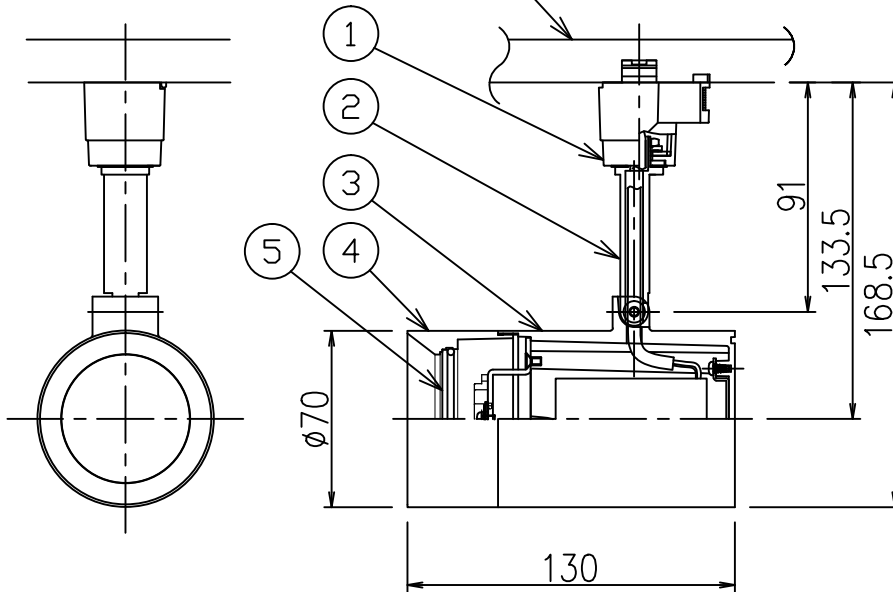

ルミライン(配線ダクト)別売

**▲ ダクトレールの壁面取付について**

ダクトレールを壁面に取付ける場合は下記制限があります。厳守の上、ご使用ください。(電気設備技術基準解釈第165条)

- 直付専用のダクトレールをご使用ください。
- 人が容易に触れるおそれのない場所(床面から1.8m超)に取付けてください。
- 必ず横向きでご使用ください。
- 直付専用のダクトレールをご使用ください。
- 突起部が下になるように取付けてください。
- 必ずダクトレールカバーを付けて、塵埃の侵入を防いでください。

**▲ 安全に関するご注意**

- この器具は、一般通常環境の屋内配線ダクト取付専用器具です。一般通常環境以外の所、屋外、湿気の多い所、水気のかかる所、床面では使用しないでください。落下・感電・火災の原因になります。
- 電源電圧は、定格電圧±6%内でご使用下さい。感電・火災の原因になります。
- 被照射面までの距離は器具本体表示または説明書に従って0.1m以上離して施工してください。被照射物の変質・変色または火災の原因になります。

定格光束	610Lm
LED照明器具の固有エネルギー消費効率	71.7Lm/W
LEDモジュール寿命	40000時間

				機能 一般用			特記事項 1/2照度角60° 調光可能(1%~100%) 専用の別売調光器をご使用下さい 注)壁付の際は「ダクトレールの壁面取付について」を厳守のうえご使用ください。  スイッチ無し	
7				取付場所	屋内 ルミライン取付専用			
6				電源接続	ルミライン用プラグ			
5	カバー	アクリル	乳白(一部マット)	消費電力	8.5 W	定格電圧		100 V
4	不透過カバー	アルミダイカスト	白塗装	電気容量	9 VA			
3	灯具	アルミダイカスト	白塗装	LED付 交換不可	LED8.5W 演色性 Ra83 昼白色 5000K			
2	自在器	アルミダイカスト	白塗装					
1	プラグ	ポリカーボネート	白					
No.	部品名	材質	備考	器具重量	約	0.6 kg	峠田 曾川 ①	