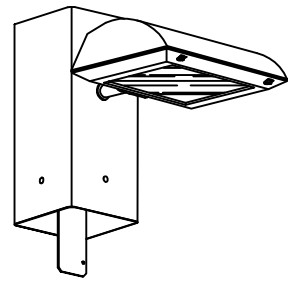

姿図

安全に関するご注意

- この器具は、単体では使用出来ません。仕様図または取扱説明書に従って、適正な組合せでご使用ください。落下・感電・火災の原因になります。
- この器具は、一般通常環境の屋外防雨形ポール固定専用器具です。一般通常環境以外の所、浴室、サウナ風呂、湿気の多い所では使用しないでください。落下・感電・火災の原因になります。
- 電源電圧は、定格電圧±6%内でご使用ください。感電・火災の原因になります。
- ガス機器等の温度の高くなるものに取り付けしないでください。火災の原因になります。
- LEDにはバラツキがあり、同一型番であっても商品ごとに発光色、明るさ、点灯時間（始動時間）が異なる場合があります。
- 設置の際は電源配管工事、排水処理工事、第三種接地工事をJIS C 3653（電力用ケーブルの地中埋設の施工法）に基づいて行って下さい。感電・火災の原因になります。
- 塩害地域には取り付けしないでください。早期に錆び、腐食等が生じ、落下、感電、火災の原因になります。
- 硫黄成分を含む温泉地など、腐食性ガスが発生する場所でのご使用は避けてください。

定格光束	1750Lm
LED照明器具の固有エネルギー消費効率	96.1Lm/W
LEDモジュール寿命	40000時間

				機能	防雨用	特記事項	
7				取付場所	屋外 ポール取付専用		適合ポール別売 LZA-90779・LZA-90806
6				電源接続	□出し線		
5	ポール	鋼管	黒塗装	消費電力	18.2W	定格電圧	100 V
4	拡散パネル	アクリル	透明消し	電気容量	32 VA		拡散パネル付 調光器併用不可 黒塗装（日塗IN-10半艶消し）
3	前面ガラス	強化ガラス	透明	LED付 交換不可	LED18.2W 演色性 Ra83 昼白色（5000K）		スイッチ無し
2	枠	アルミダイカスト	黒塗装				
1	灯具	アルミダイカスト	黒塗装				
No.	部品名	材質	備考	器具重量	約 6.1 kg		鹿毛 佐竹 ④