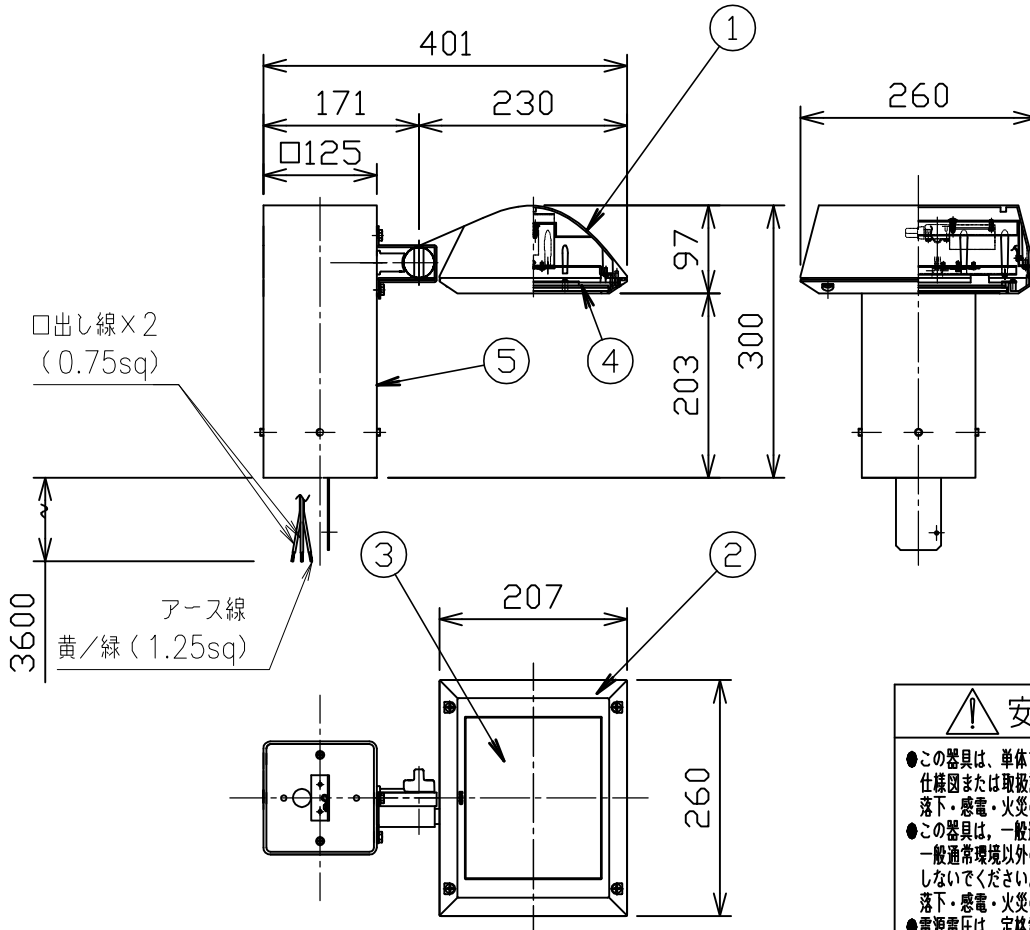

姿図

安全に関するご注意

- この器具は、単体では使用出来ません。仕様図または取扱説明書に従って、適正な組合せでご使用ください。落下・感電・火災の原因になります。
- この器具は、一般通常環境の屋外防雨形ポール固定専用器具です。一般通常環境以外の所、浴室、サウナ風呂、湿気の多い所では使用しないでください。落下・感電・火災の原因になります。
- 電源電圧は、定格電圧±6%内でご使用ください。感電・火災の原因になります。
- ガス機器等の温度の高くなるものに取り付けしないでください。火災の原因になります。
- LEDにはバラツキがあり、同一型番であっても商品ごとに発光色、明るさ、点灯時間（始動時間）が異なる場合があります。
- 設置の際は電源配管工事、排水処理工事、第三種接地工事をJIS C 3653（電力用ケーブルの地中埋設の施工法）に基づいて行って下さい。感電・火災の原因になります。
- 塩害地域には取り付けしないでください。早期に錆び、腐食等が生じ、落下、感電、火災の原因になります。
- 硫黄成分を含む温泉地など、腐食性ガスが発生する場所でのご使用は避けてください。

定格光束	1750Lm
LED照明器具の固有エネルギー消費効率	96.1Lm/W
LEDモジュール寿命	40000時間

				機能	防雨用	特記事項	
7				取付場所	屋外 ポール取付専用		適合ポール別売 LZA-90779・LZA-90806
6				電源接続	□出し線		
5	ポール	鋼管	黒塗装	消費電力	18.2W	定格電圧	100 V
4	拡散パネル	アクリル	透明消し	電気容量	32 VA		拡散パネル付 調光器併用不可 黒塗装（日塗IN-10半艶消し）
3	前面ガラス	強化ガラス	透明	LED付 交換不可	LED18.2W 演色性 Ra83 昼白色（5000K）		スイッチ無し
2	枠	アルミダイカスト	黒塗装				
1	灯具	アルミダイカスト	黒塗装				
No.	部品名	材質	備考	器具重量	約 6.1 kg		鹿毛 佐竹 ④