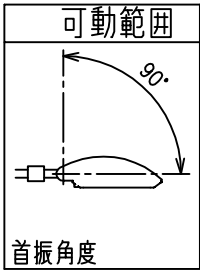

姿図

安全に関するご注意

- この器具は、単体では使用出来ません。仕様図または取扱説明書に従って、適正な組合せでご使用ください。落下・感電・火災の原因になります。
- この器具は、一般通常環境の屋外防雨形ポール固定専用器具です。一般通常環境以外の所、浴室、サウナ風呂、湿気の多い所では使用しないでください。落下・感電・火災の原因になります。
- 電源電圧は、定格電圧±6%内でご使用ください。感電・火災の原因になります。
- ガス機器等の温度の高くなるものに取り付けしないでください。火災の原因になります。
- LEDにはバラツキがあり、同一型番であっても商品ごとに発光色、明るさ、点灯時間（始動時間）が異なる場合があります。
- 設置の際は電源配管工事、排水処理工事、第三種接地工事をJIS C 3653（電力用ケーブルの地中埋設の施工法）に基づいて行って下さい。感電・火災の原因になります。
- 塩害地域には取り付けしないでください。早期に錆び、腐食等が生じ、落下、感電、火災の原因になります。
- 硫黄成分を含む温泉地など、腐食性ガスが発生する場所でのご使用は避けてください。