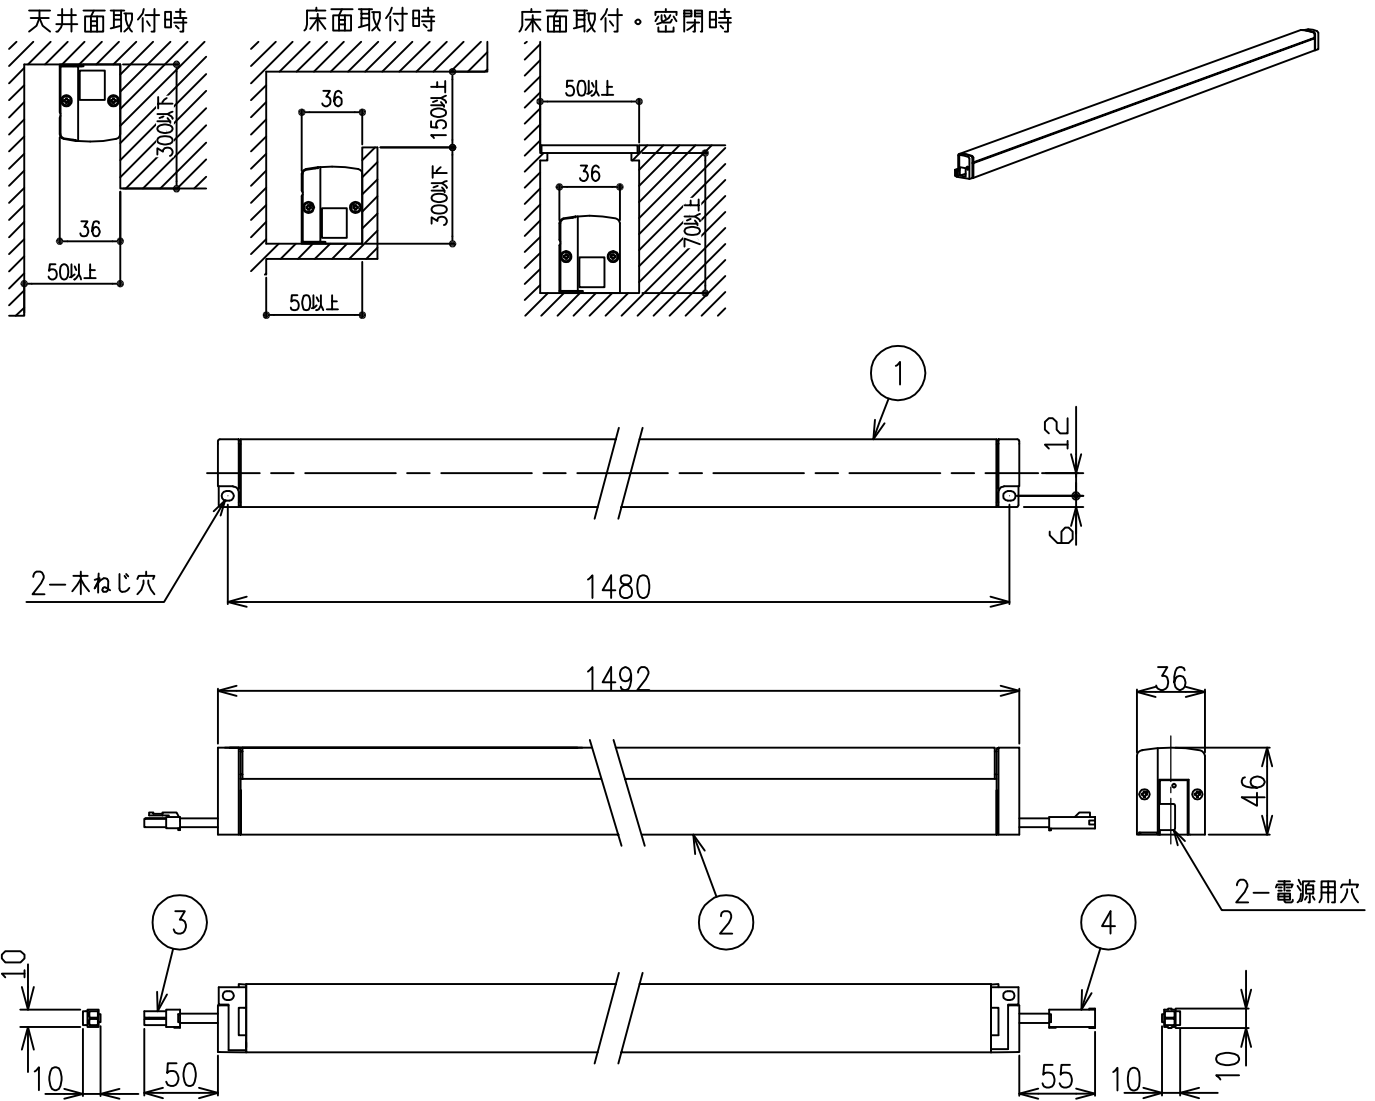

最小施工寸法…下記寸法は温度性能を満たすために必要な最小寸法です。

施工の際は器具取付が容易に行なえるようご配慮ください。

姿図

<ご使用上のご注意>

- 複数台を同時に点灯した場合、始動時間にパラツキが生じる場合があります。
- 複数台を同時に調光した場合、明るさが崩れるまでの時間や消灯するタイミング、明るさにパラツキが生じる場合があります。
- 調光器の操作（急激にひねる等）により、商品ごとに調光動作が異なったり、若干のちらつきが発生することがあります。これは器具の特性によるもので故障ではありません。

⚠安全に関するご注意

- この器具は一般通常環境の屋内天井付・壁付・床付兼用器具です。一般通常環境以外の所、屋外、浴室、サウナ風呂、湿気が多い所、水気のかかる所では使用しないでください。落下・感電・火災の原因になります。
- 電源電圧は、定格電圧±6%内でご使用下さい。感電・火災の原因になります。
- この器具は木ねじ取付専用です。必ず木ねじ(2本)で補強材のある位置に取付けて下さい。落下の原因になります。

定格光束	2510Lm
LED照明器具の固有エネルギー消費効率	119.5Lm/W
LEDモジュール寿命	40000時間

			機能	一般用	特記事項	
7			取付場所	屋内 天井付・壁付・床付兼用	調光可能(1%~100%) シーンコントローラー別売 専用調光器別売 連結最大29台まで *電源接続時には必ず電源ケーブル(DP-40173)が必要です。 1回路に1台お求めください。	
6		電源接続	コネクター			
5		消費電力	21W 定格電圧 100V			
4	コネクタ(送り側)	-	SLR-02VF	電気容量 22VA		
3	コネクタ(電源側)	-	SLP-02V	LED 21W 演色性 Ra83 温白色(3500K)		
2	本体	アルミ型材	白アルマイト	LED付 交換不可	スイッチ無し	
1	カバー	ポリカーボネート	乳白(マット)			
No.	部品名	材質	備考	器具重量	約 1.8 kg	峠田 藤山 ③