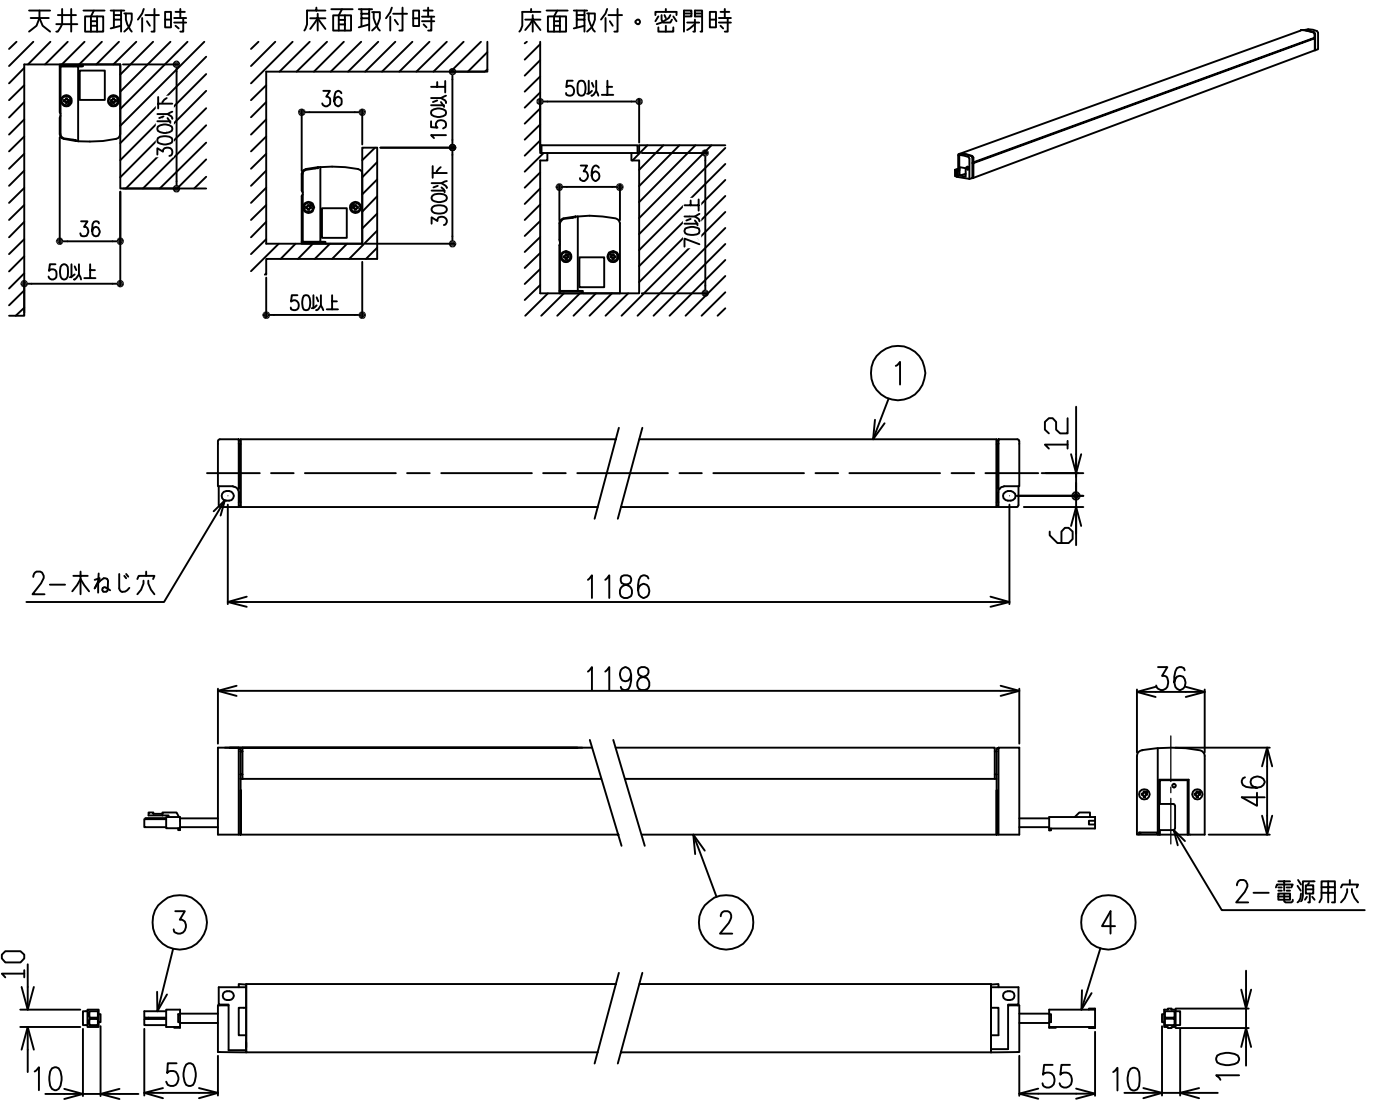

最小施工寸法…下記寸法は温度性能を満たすために必要な最小寸法です。

施工の際は器具取付が容易に行なえるようご配慮ください。

姿図

<ご使用上のご注意>

- 複数台を同時に点灯した場合、始動時間にパラツキが生じる場合があります。
- 複数台を同時に調光した場合、明るさが崩れるまでの時間や消灯するタイミング、明るさにパラツキが生じる場合があります。
- 調光器の操作（急激にひねる等）により、商品ごとに調光動作が異なったり、若干のちらつきが発生することがあります。これは器具の特性によるもので故障ではありません。

⚠ 安全に関するご注意

- この器具は一般通常環境の屋内天井付・壁付・床付兼用器具です。一般通常環境以外の所、屋外、湿気の多い所、水気のかかる所では使用しないでください。落下・感電・火災の原因になります。
- 電源電圧は、定格電圧±6%内でご使用下さい。感電・火災の原因になります。
- この器具は木ねじ取付専用です。必ず木ねじ(2本)で補強材のある位置に取付けて下さい。落下の原因になります。

定格光束	2010Lm
LED照明器具の固有エネルギー消費効率	114.8Lm/W
LEDモジュール寿命	40000時間

			機能	一般用	特記事項	
7			取付場所	屋内 天井付・壁付・床付兼用	調光可能 (1%~100%) シーンコントローラー別売 専用調光器別売 連結最大29台まで *電源接続時には必ず電源ケーブル (DP-40173) が必要です。 1回路に1台お求めください。	
6		電源接続	コネクター			
5		消費電力	17.5 W 定格電圧 100 V			
4	コネクタ(送り側)	-	SLR-02VF	電気容量		18VA
3	コネクタ(電源側)	-	SLP-02V	LED付 交換不可		LED 17.5W 演色性 Ra83 温白色(3500K)
2	本体	アルミ型材	白アルマイト		スイッチ無し	
1	カバー	ポリカーボネート	乳白(マット)			
No.	部品名	材質	備考	器具重量	約 1.5 kg	峠田 藤山 ③