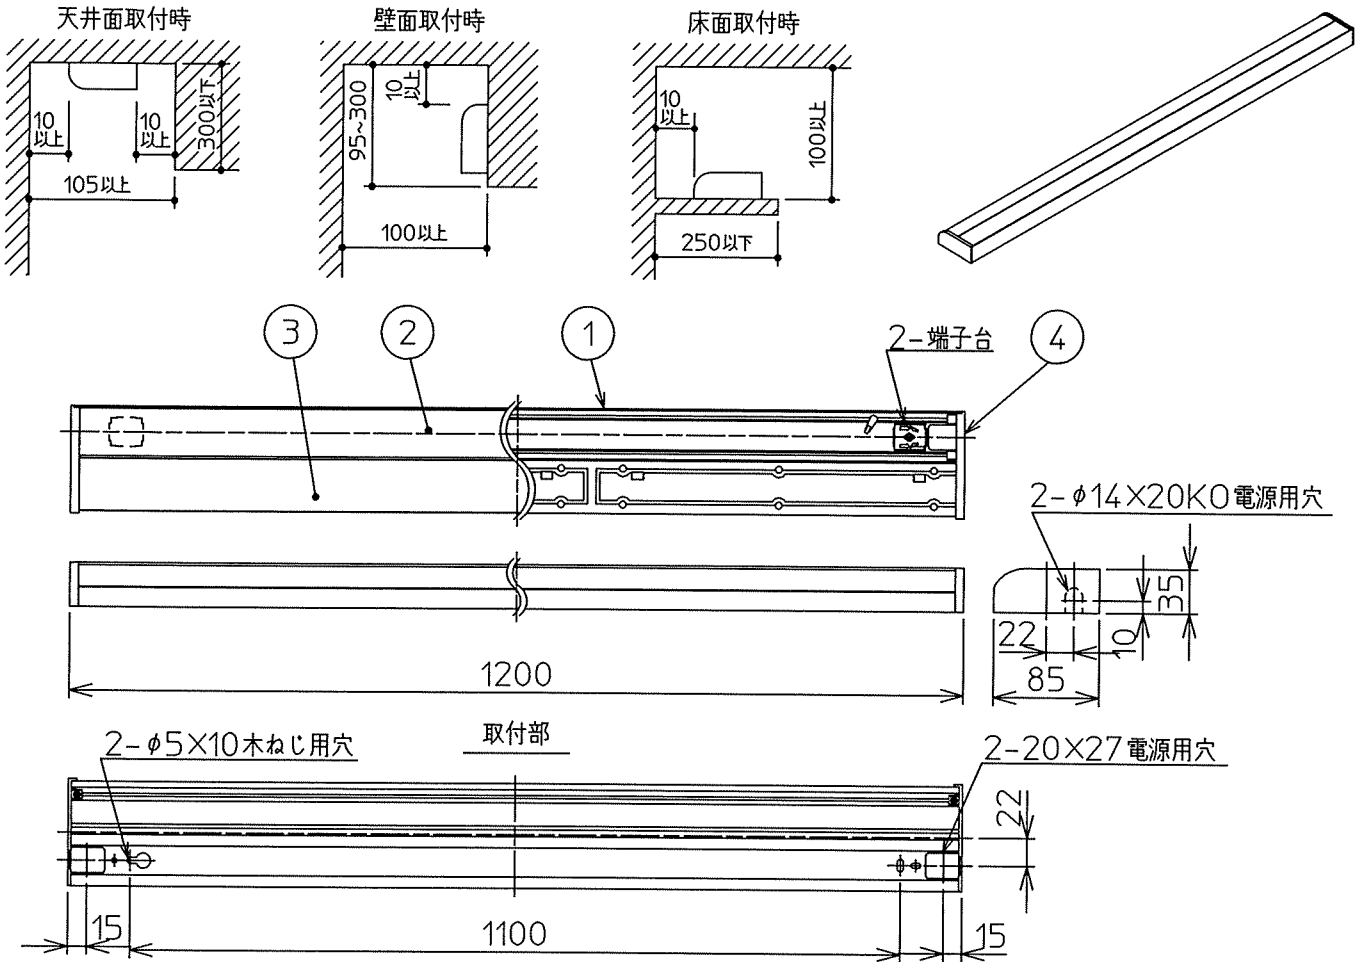

最小施工寸法

注)必ず木ネジで補強材のある位置に取り付けてください。
 下記寸法は温度性能を満たすために必要な最小寸法です。
 施工の際は器具取付けが容易に行えるようにご配慮ください。

※…懐が狭く、器具取付けが困難な場合は、別売L形金具(DP-40543)を使用して取付できます。(天井・壁・床に取付可能)

安全に関するご注意

- この器具は、一般通常環境の屋内天井直付・壁(横向)取付・床直付兼用器具です。下記の場所では使用しないでください。器具の故障や、火災・感電・落下の原因になります。
 - ・屋外、強度のない天井・壁・床、周囲が-5~35℃以外の場所
 - ・サウナや業務用浴室など高温多湿になる場所や結露の恐れがある場所、油煙のある場所
- この器具は木ねじ取付専用器具です。必ず木ねじ(2本)で補強材のある位置に取り付けてください。落下の原因になります。
- 電源電圧は器具銘板に記載されている定格電圧の±6%以内でご使用ください。火災・感電の原因になります。
- この器具は接続できる台数に制限があります。指定外の接続は火災や不点の原因になります。

定格光束	3740 lm
LED照明器具の固有エネルギー消費効率	128.9 lm/W
LED光源寿命	40000時間

				機能		一般用		特記事項	
7				取付場所	屋内 天井付・壁付(横向)・床付兼用			調光可能(1%~100%) 連結最大15台まで シーンコントローラー別売 専用調光器別売 傾斜天井取付可能(横向)	
6			電源接続	端子台					
5			消費電力	29 W	定格電圧	100 V			
4	側面カバー	ABS樹脂	白	電気容量	29 VA				
3	カバー	アクリル	乳白(マット)	LED付 交換不可	LED 29W 演色性 Ra83 昼白色(5000K)				
2	本体カバー	アルミ型材	白アルマイト						
1	本体	アルミ型材	白アルマイト						
No.	部品名	材質	備考	器具重量	約 1.5 kg		スイッチ無し		
									峠田 藤山 ③