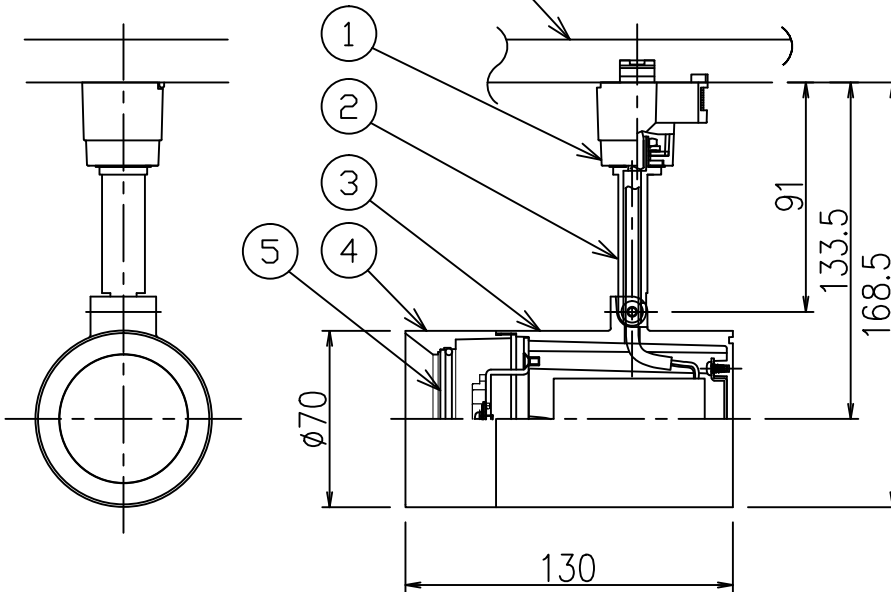

ルミライン(配線ダクト)別売

▲ ダクトレールの壁面取付について

ダクトレールを壁面に取付ける場合は下記制限があります。厳守の上、ご使用ください。(電気設備技術基準解釈第165条)

- 直付専用のダクトレールをご使用ください。
- 人が容易に触れるおそれのない場所(床面から1.8m超)に取付けてください。
- 必ず横向きでご使用ください。
- 直付専用のダクトレールをご使用ください。
- 突起部が下になるように取付けてください。
- 必ずダクトレールカバーを付けて、塵埃の侵入を防いでください。

▲ 安全に関するご注意

- この器具は、一般通常環境の屋内配線ダクト取付専用器具です。一般通常環境以外の所、屋外、湿気の多い所、水気のかかる所、床面では使用しないでください。落下・感電・火災の原因になります。
- 電源電圧は、定格電圧±6%内でご使用下さい。感電・火災の原因になります。
- 被照射面までの距離は器具本体表示または説明書に従って0.1m以上離して施工してください。被照射物の変質・変色または火災の原因になります。

定格光束	560Lm
LED照明器具の固有エネルギー消費効率	65.8Lm/W
LEDモジュール寿命	40000時間

				機能 一般用			特記事項 1/2照度角60° 調光可能(1%~100%) 専用の別売調光器をご使用下さい 注)壁付の際は「ダクトレールの壁面取付について」を厳守のうえご使用ください。 スイッチ無し	
7				取付場所	屋内 ルミライン取付専用			
6				電源接続	ルミライン用プラグ			
5	カバー	アクリル	乳白(一部マット)	消費電力	8.5 W	定格電圧		100 V
4	不透過カバー	アルミダイカスト	白塗装	電気容量	9 VA			
3	灯具	アルミダイカスト	白塗装	LED付 交換不可	LED8.5W 演色性 Ra83 電球色 2700K			
2	自在器	アルミダイカスト	白塗装					
1	プラグ	ポリカーボネート	白					
No.	部品名	材質	備考	器具重量	約	0.6 kg	峠田 谷口 ①	