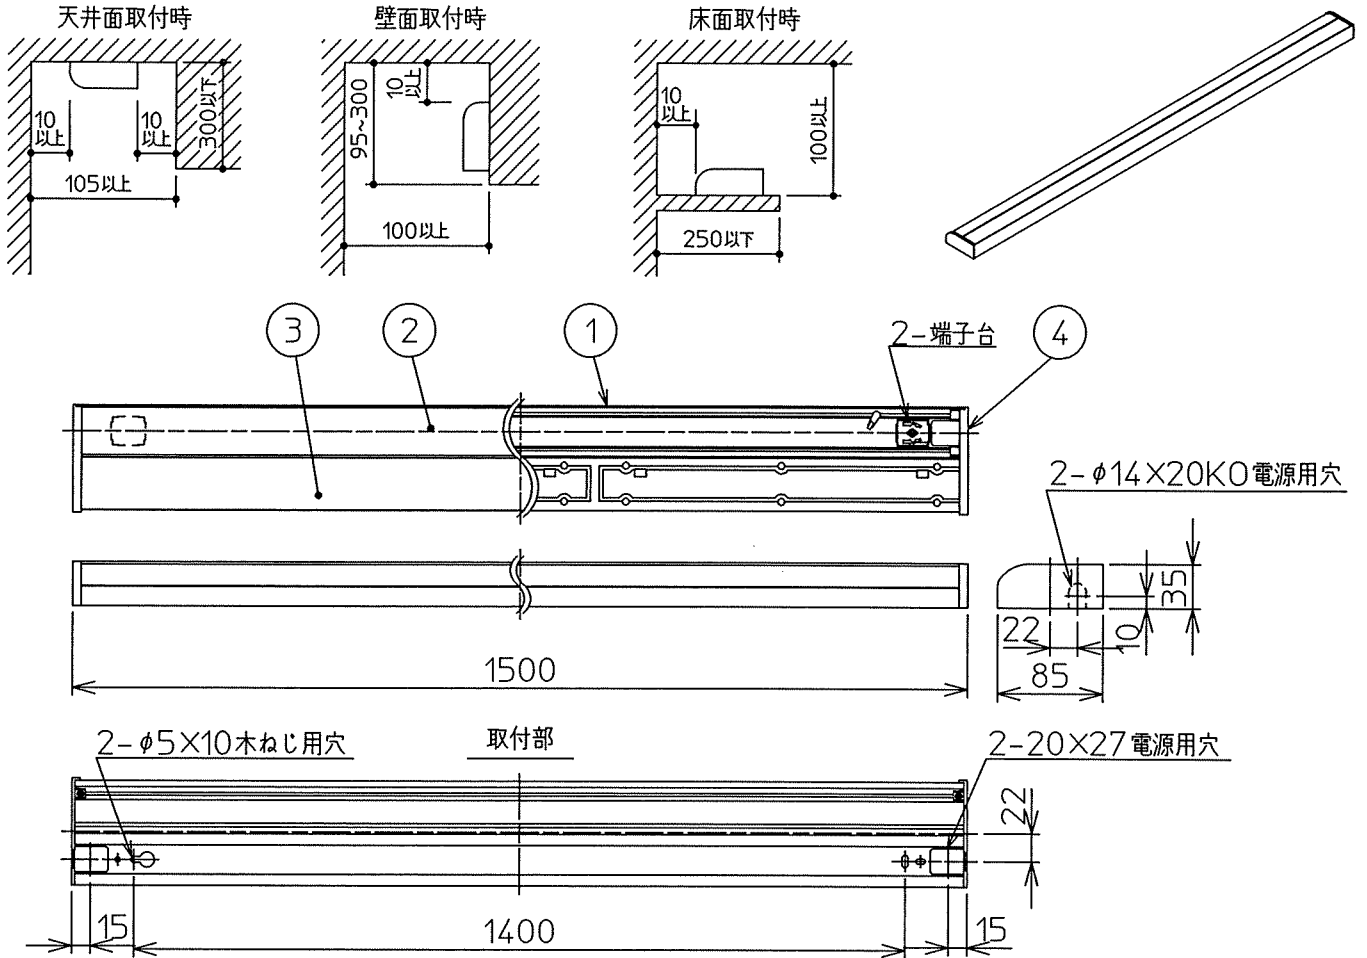

最小施工寸法

注)必ず木ネジで補強材のある位置に取り付けてください。
 下記寸法は温度性能を満たすために必要な最小寸法です。
 施工の際は器具取付けが容易に行えるようにご配慮ください。

※…懐が狭く、器具取付けが困難な場合は、別売L形金具(DP-40543)を使用して取付できます。(天井・壁・床に取付可能)

⚠ 安全に関するご注意

- この器具は、一般通常環境の屋内天井直付・壁(横向)取付・床直付兼用器具です。下記の場所では使用しないでください。器具の故障や、火災・感電・落下の原因になります。
 - ・屋外、強度のない天井・壁・床、周囲が-5~35℃以外の場所
 - ・サウナや業務用浴室など高温多湿になる場所や結露の恐れがある場所、油煙のある場所
- この器具は木ねじ取付専用器具です。必ず木ねじ(2本)で補強材のある位置に取り付けてください。落下の原因になります。
- 電源電圧は器具銘板に記載されている定格電圧の±6%以内でご使用ください。火災・感電の原因になります。
- この器具は接続できる台数に制限があります。指定外の接続は火災や不点の原因になります。

定格光束	4270 lm
LED照明器具の固有エネルギー消費効率	118.6 lm/W
LED光源寿命	40000時間

No.	部品名	材質	備考	機能	一般用	特記事項
7				取付場所	屋内 天井付・壁付(横向)・床付兼用	調光可能(1%~100%) 連結最大15台まで シーンコントローラー別売 専用調光器別売 傾斜天井取付可能(横向)
6				電源接続	端子台	
5				消費電力	36 W 定格電圧 100 V	
4	側面カバー	ABS樹脂	白	電気容量	36 VA	
3	カバー	アクリル	乳白(マット)	LED付 交換不可	LED 36W 演色性 Ra83 温白色(3500K)	スイッチ無し
2	本体カバー	アルミ型材	白アルマイト			
1	本体	アルミ型材	白アルマイト			
No.	部品名	材質	備考	器具重量	約 1.8 kg	峠田 藤山 ㊦