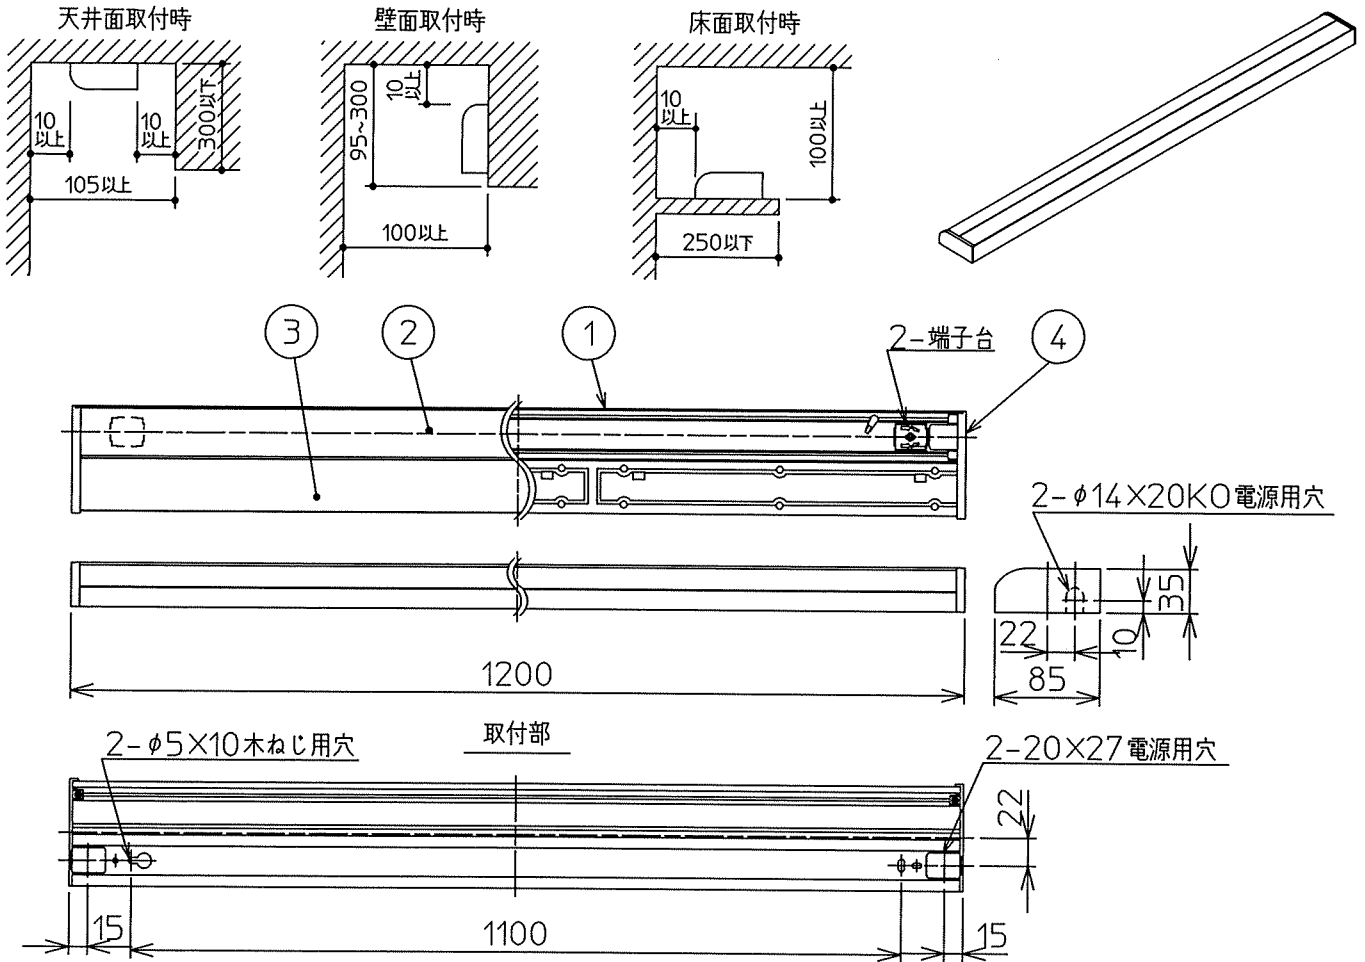

最小施工寸法

注)必ず木ネジで補強材のある位置に取り付けてください。
 下記寸法は温度性能を満たすために必要な最小寸法です。
 施工の際は器具取付けが容易に行えるようにご配慮ください。

※…懐が狭く、器具取付けが困難な場合は、別売L形金具(DP-40543)を使用して取付できます。(天井・壁・床に取付可能)

安全に関するご注意

- この器具は、一般通常環境の屋内天井直付・壁(横向)取付・床直付兼用器具です。下記の場所では使用しないでください。器具の故障や、火災・感電・落下の原因になります。
 - ・屋外、強度のない天井・壁・床、周囲が-5~35℃以外の場所
 - ・サウナや業務用浴室など高温多湿になる場所や結露の恐れがある場所、油煙のある場所
- この器具は木ねじ取付専用器具です。必ず木ねじ(2本)で補強材のある位置に取り付けてください。落下の原因になります。
- 電源電圧は器具銘板に記載されている定格電圧の±6%以内でご使用ください。火災・感電の原因になります。
- この器具は接続できる台数に制限があります。指定外の接続は火災や不点の原因になります。

定格光束	3410 lm
LED照明器具の固有エネルギー消費効率	117.5 lm/W
LED光源寿命	40000時間

				機能			一般用	特記事項
7				取付場所	屋内 天井付・壁付(横向)・床付兼用			調光可能(1%~100%) 連結最大15台まで シーンコントローラー別売 専用調光器別売 傾斜天井取付可能(横向)
6				電源接続	端子台			
5				消費電力	29 W	定格電圧	100 V	
4	側面カバー	ABS樹脂	白	電気容量	29 VA			
3	カバー	アクリル	乳白(マット)	LED付 交換不可	LED 29W			
2	本体カバー	アルミ型材	白アルマイト		演色性 Ra83			
1	本体	アルミ型材	白アルマイト		温白色(3500K)			
				器具重量			約 1.5 kg	スイッチ無し
No.	部品名	材質	備考	器具重量			約 1.5 kg	峠田 藤山 ③