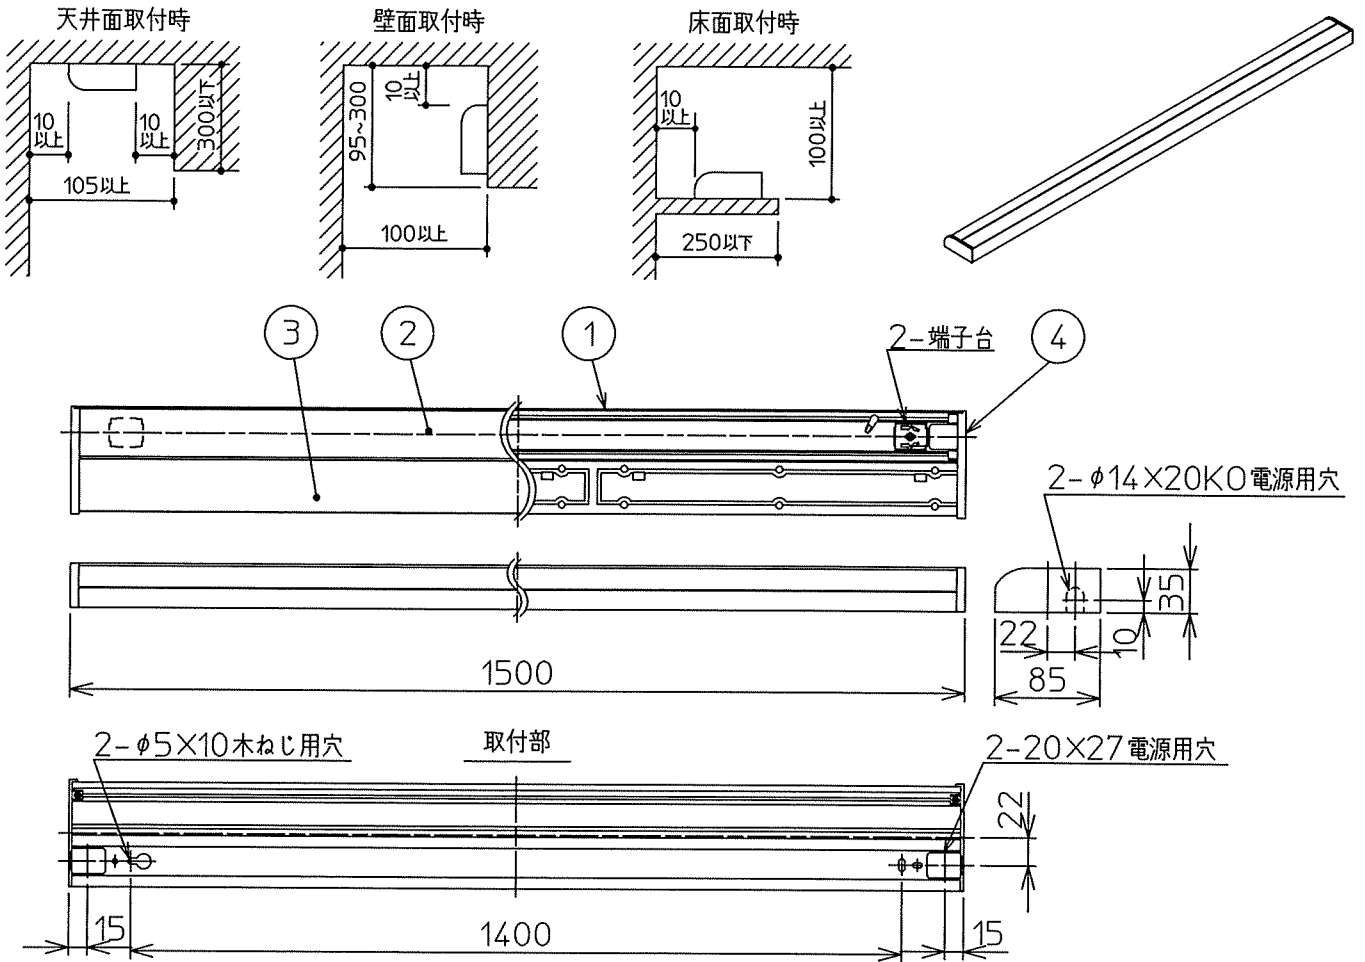

最小施工寸法

注)必ず木ネジで補強材のある位置に取り付けてください。
 下記寸法は温度性能を満たすために必要な最小寸法です。
 施工の際は器具取付けが容易に行えるようにご配慮ください。

※…懐が狭く、器具取付けが困難な場合は、別売L形金具(DP-40543)を使用して取付できます。(天井・壁・床に取付可能)

⚠ 安全に関するご注意

- この器具は、一般通常環境の屋内天井直付・壁(横向)取付・床直付兼用器具です。下記の場所では使用しないでください。器具の故障や、火災・感電・落下の原因になります。
 ・屋外、強度のない天井・壁・床、周囲が-5~35℃以外の場所
 ・サウナや業務用浴室など高温多湿になる場所や結露の恐れがある場所、油煙のある場所
- この器具は木ねじ取付専用器具です。必ず木ねじ(2本)で補強材のある位置に取り付けてください。落下の原因になります。
- 電源電圧は器具銘板に記載されている定格電圧の±6%以内でご使用ください。火災・感電の原因になります。
- この器具は接続できる台数に制限があります。指定外の接続は火災や不点の原因になります。

定格光束	4670 lm
LED照明器具の固有エネルギー消費効率	129.7 lm/W
LED光源寿命	40000時間

				機能			一般用	特記事項
7				取付場所	屋内 天井付・壁付(横向)・床付兼用			調光可能(1%~100%) 連結最大15台まで シーンコントローラー別売 専用調光器別売 傾斜天井取付可能(横向)
6				電源接続	端子台			
5				消費電力	36 W	定格電圧	100 V	
4	側面カバー	ABS樹脂	白	電気容量	36 VA			
3	カバー	アクリル	乳白(マット)	LED 付 交換不可	LED 36W 演色性 Ra83 昼白色(5000K)			
2	本体カバー	アルミ型材	白アルマイト					
1	本体	アルミ型材	白アルマイト					
				器具重量 約 1.8 kg				スイッチ無し
No.	部品名	材質	備考	器具重量 約 1.8 kg				峠田 藤山 ③