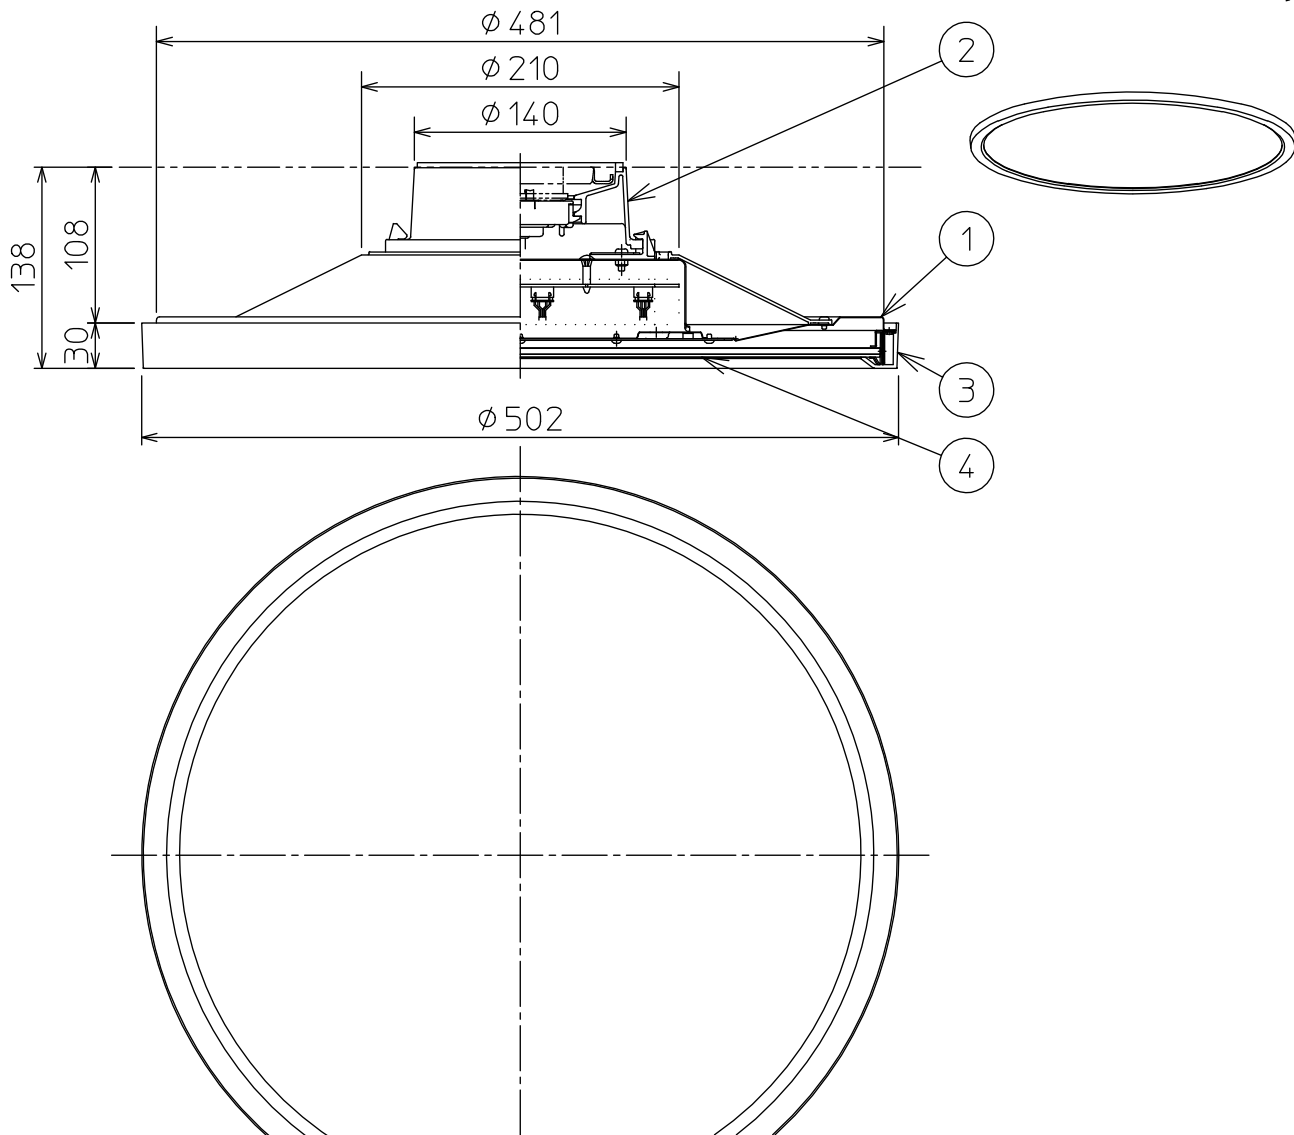

姿図

安全に関するご注意

- この器具は、一般通常環境の屋内天井直付専用器具です。一般通常環境以外の所、傾斜天井、屋外、湿気の多い所、水気のかかる所、さん、格子のある天井、床面、壁面では使用しないでください。落下・感電・火災の原因になります。
- 電源電圧は、定格電圧±6%内でご使用ください。感電・火災の原因になります。
- この器具は、クイック取付方式です。角形(丸形)引掛シーリングまたは引掛埋込ローゼットの引掛穴にクイックフィットアダプターの引掛刃を差込み、最後まで確実に回してセットしてください。落下・感電・火災の原因になります。
- LED器具の近くで他の高周波方式リモコン器具を使用しないでください。誤動作の原因になります。
- LED器具の近くで室内アンテナ使用のテレビやラジオを使用した場合、画像の乱れや雑音等が発生することがあります。

定格光束	5200Lm
LED照明器具の固有エネルギー消費効率	119.5Lm/W
LEDモジュール寿命	40000時間

				機能	一般用	特記事項 クイック取付式 リモコン付 調色機能付 調色11段切替(6500K~2700K) 調光機能付 調光10段切替(5%~100%) 保安灯2段階調光 調光器併用不可 シーンコントローラーは使用できません。 プルレススイッチ付 (上下点灯-下点灯-上点灯-保安灯-0)
7				取付場所	屋内 天井直付専用	
6				電源接続	引掛シーリング	
5				消費電力	43.5W 定格電圧 100V	
4	カバー	アクリル	乳白(マット)	電気容量	45 VA	
3	枠	ABS樹脂	黒	LED 付 交換不可	LED43.5W 演色性 Ra83 昼光色 6500K~電球色 2700K	
2	本体	プラスチック	白			
1	本体	鋼板	白			
No.	部品名	材質	備考	器具重量	約 4.2 kg	峠田 伊藤 ①