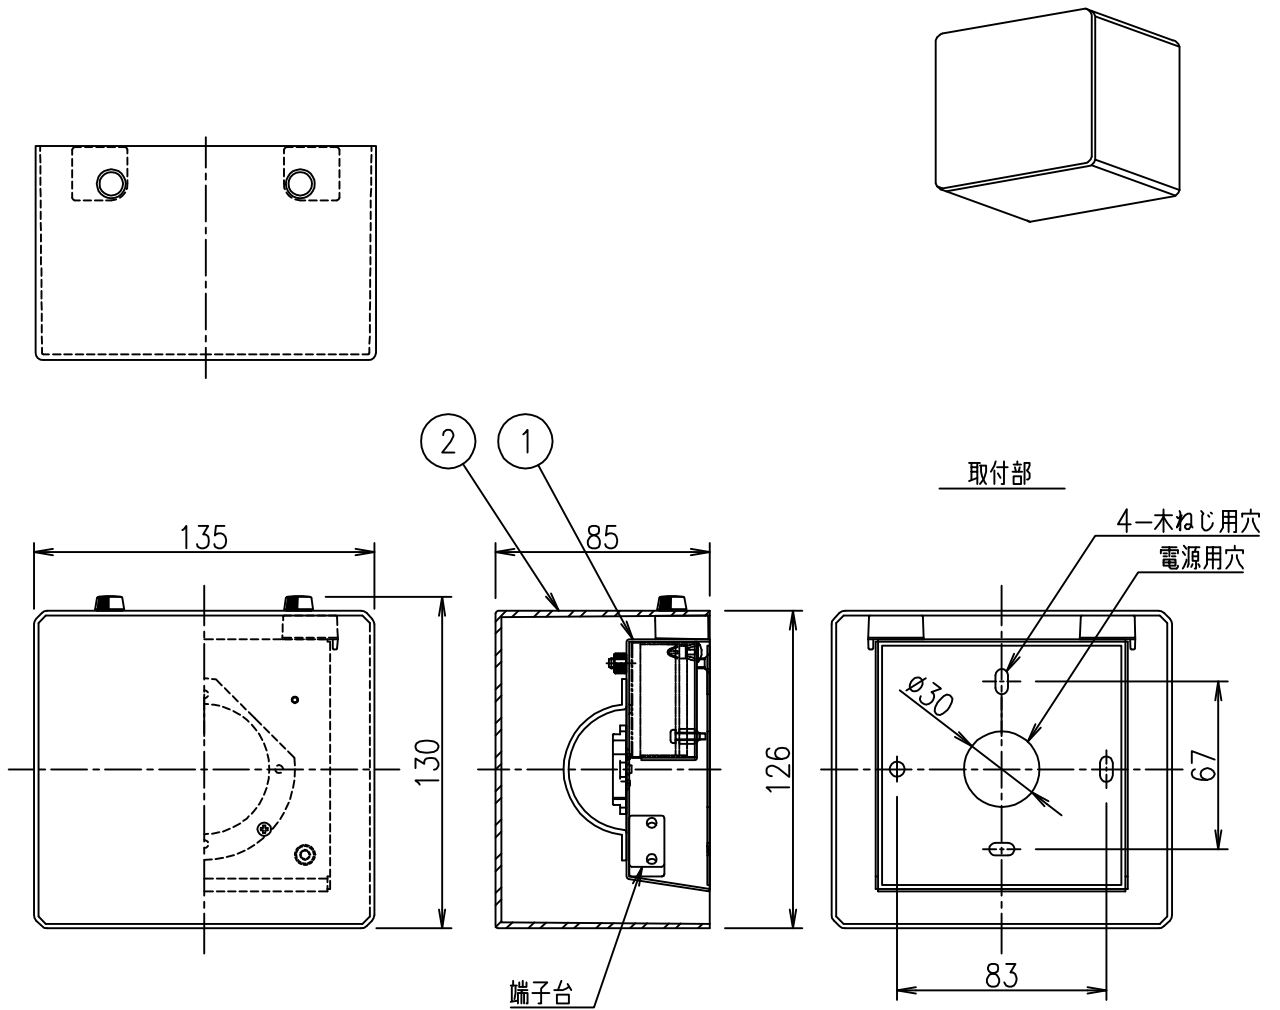

姿図

⚠ 安全に関するご注意

- この器具は、一般通常環境の屋内壁面取付専用器具です。一般通常環境以外の所、天井、傾斜天井、屋外、浴室、サウナ風呂、湿気の多い所、水気のかかる所、床面では使用しないでください。落下・感電・火災の原因になります。
- 電源電圧は、定格電圧±6%内でご使用下さい。感電・火災の原因になります。
- この器具は木ねじ取付専用器具です。必ず木ねじ（2本）で補強材のある位置に取付けて下さい。落下の原因になります。

定格光束	480Lm
LED照明器具の固有エネルギー消費効率	82.7Lm/W
LED光源寿命	40000時間

No.	部品名	材質	備考	機能	一般用	特記事項
7				取付場所	屋内 壁面取付専用	密閉型 カバー化粧ネジ式 調光可能（1%～100%） 専用の別売調光器をご使用下さい
6				電源接続	端子台	
5				消費電力	5.8 W 定格電圧 100 V	
4				電気容量	7VA	
3				LED付 交換不可	LED5.8W 演色性 Ra83 温白色（3500K）	スイッチ無し
2	カバー	アクリル	乳白（マット）			
1	本体	鋼板	白塗装			
No.	部品名	材質	備考	器具重量	約 0.4 kg	峠田 老田 ①