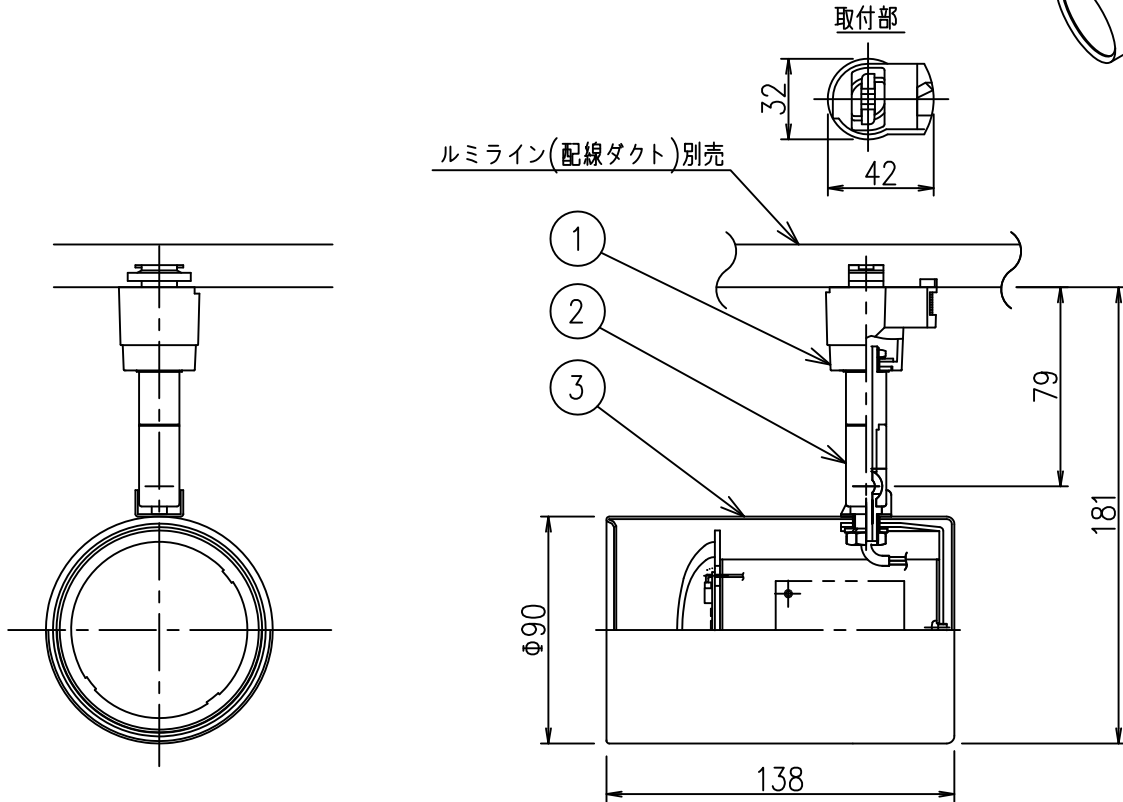

姿図

### ⚠️ 安全に関するご注意

- この器具は、一般通常環境の屋内配線ダクト取付専用器具です。一般通常環境以外の所、屋外、湿気が多い所、水気のかかる所、床面では使用しないでください。落下・感電・火災の原因になります。
- 電源電圧は、定格電圧±6%内でご使用下さい。感電・火災の原因になります。
- 被照射面までの距離は器具本体表示または説明書に従って0.1m以上離して施工してください。被照射物の変質・変色または火災の原因になります。

定格光束	690Lm
LED照明器具の固有エネルギー消費効率	75.8Lm/W
LEDモジュール寿命	40000時間

				機能 一般用			特記事項 1/2照度角60° 調光器併用不可 注)壁付の際は「ダクトレールの壁面取付について」を厳守のうえ ご使用ください。  スイッチ無し
7				取付場所	屋内 ルミライン取付専用		
6				電源接続	ルミライン用プラグ		
5				消費電力	9.1 W	定格電圧 100 V	
4				電気容量	16 VA		
3	本体	鋼板	白塗装	LED付 交換不可	LED9.1W 演色性 Ra83 昼白色 (5000K)		
2	自在器	真鍮	白塗装				
1	プラグ	ポリカーボネート	白				
No.	部品名	材質	備考	器具重量	約 0.5 kg		峠田 老田 ②