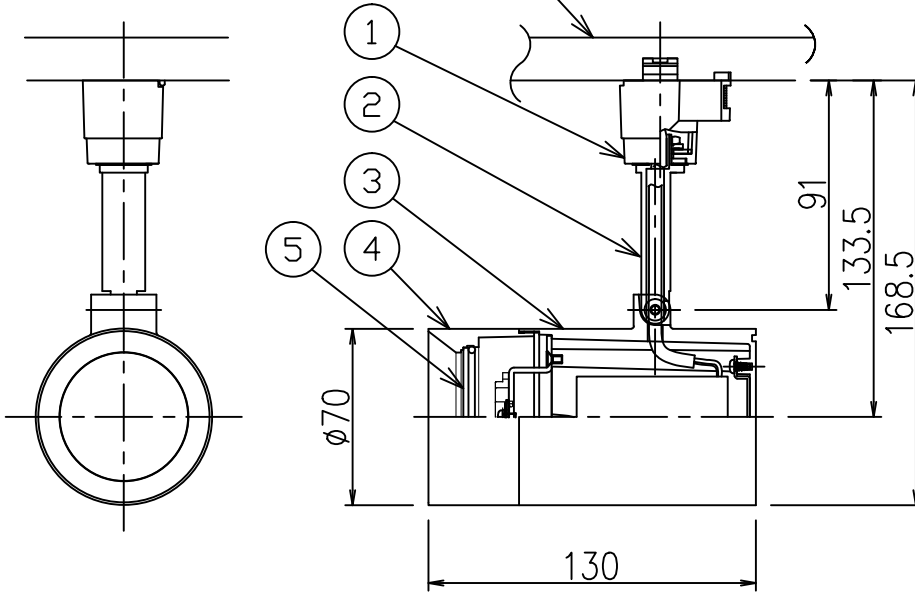

ルミライン(配線ダクト)別売

▲ ダクトレールの壁面取付について

ダクトレールを壁面に取付ける場合は下記制限があります。厳守の上、ご使用ください。(電気設備技術基準解釈第165条)

- 直付専用のダクトレールをご使用ください。
- 人が容易に触れるおそれのない場所(床面から1.8m超)に取付けてください。
- 必ず横向までご使用ください。
- 直付専用のダクトレールをご使用ください。
- 突起部が下になるように取付けてください。
- 必ずダクトレールカバーを付けて、塵埃の侵入を防いでください。

▲ 安全に関するご注意

- この器具は、一般通常環境の屋内配線ダクト取付専用器具です。一般通常環境以外の所、屋外、湿気の多い所、水気のかかる所、床面では使用しないでください。落下・感電・火災の原因になります。
- 電源電圧は、定格電圧±6%内でご使用下さい。感電・火災の原因になります。
- 被照射面までの距離は器具本体表示または説明書に従って0.1m以上離して施工してください。被照射物の変質・変色または火災の原因になります。

定格光束	440Lm
LED照明器具の固有エネルギー消費効率	51.7Lm/W
LEDモジュール寿命	40000時間

No.	部品名	材質	備考	機能			特記事項
				機能	一般用		
7				取付場所	屋内 ルミライン取付専用		特記事項 1/2照度角60° 調光可能(1%~100%) 専用の別売調光器をご使用下さい 注)壁付の際は「ダクトレールの壁面取付について」を厳守のうえご使用ください。 スイッチ無し
6			電源接続	ルミライン用プラグ			
5	カバー	アクリル	乳白(一部マット)	消費電力	8.5 W	定格電圧 100 V	
4	不透過カバー	アルミダイカスト	黒塗装	電気容量	9 VA		
3	灯具	アルミダイカスト	黒塗装	LED付	LED8.5W 演色性 Ra83 電球色 2700K		
2	自在器	アルミダイカスト	黒塗装	交換不可			
1	プラグ	ポリカーボネート	黒				
No.	部品名	材質	備考	器具重量	約 0.6 kg	峠田 谷口 ①	