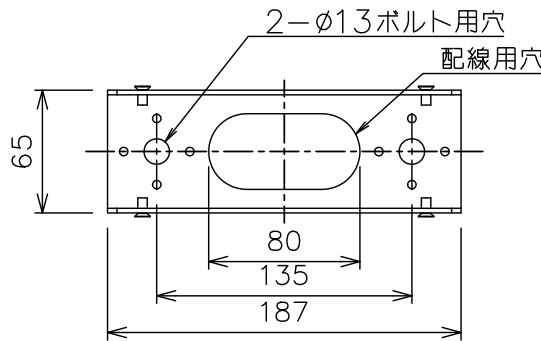

重耐塩仕様

⚠️ 安全に関するご注意

- ●この器具は、重耐塩地域を含む、一般通常環境の屋外防雨・防湿形地中埋込専用器具です。サウナ、業務用浴室では使用しないでください。落下・感電・火災の原因になります。特殊環境での使用は別途ご相談ください。
- ●電源電圧は、定格電圧±6%内でご使用ください。感電・火災の原因になります。
- ●直射日光が当たっている状態で点灯させないでください。光源の短寿命、明るさの低下、不点灯の原因となります。
- ●照射部分が枝や葉などで覆われないようご注意ください。樹木の立ち枯れ、器具焼損の原因になります。また、樹木の成長や枯葉の堆積も考慮してください。感電・火災の原因になります。
- ●器具が積雪で埋もれないように除雪してください。器具破損の原因になります。
- ●必ず付属の低圧電線防湿用バックレジンを使用し、各取扱説明書を十分参照の上施工作業を行ってください。感電・火災の原因になります。
- ●必ず、M10の取付ボルト(別途)をご使用ください。転倒の原因となります。
- ●ベースプレートの取付面は水平・平滑に仕上げてください。右図のように器具の傾きの原因になります。
- ●器具の複数台設置する場合はベースの辺を基準としてレベル出しを行って設置してください。設置方向のバラツキの原因になります。

取付面
辺を基準としてレベル出しを行ってください。

定格光束	375Lm
LED照明器具の固有エネルギー消費効率	41.6Lm/W
LED光源寿命	40000時間

機能				防雨・防湿用		特記事項 防水・防塵性能：IP65(灯具部) 調光器併用不可 遮光板付き スイッチ無し	
取付場所				屋外 地中埋込専用			
電源接続				口出线			
消費電力				9 W	定格電圧 100~242V		
電気容量				15VA(100V)/20VA(200V)/23VA(242V)			
3	ベースプレート	ステンレス	ステンカラー色塗装	LED 付 交換不可	LED9W 演色性 Ra83 電球色 (2700K)	スイッチ無し	
2	レンズ	アクリル	透明(マット)				
1	本体	アルミ鋳物	ステンカラー色塗装				
No.	部品名	材質	備考	器具重量	約 2.4 kg		鹿毛 狩野 ①