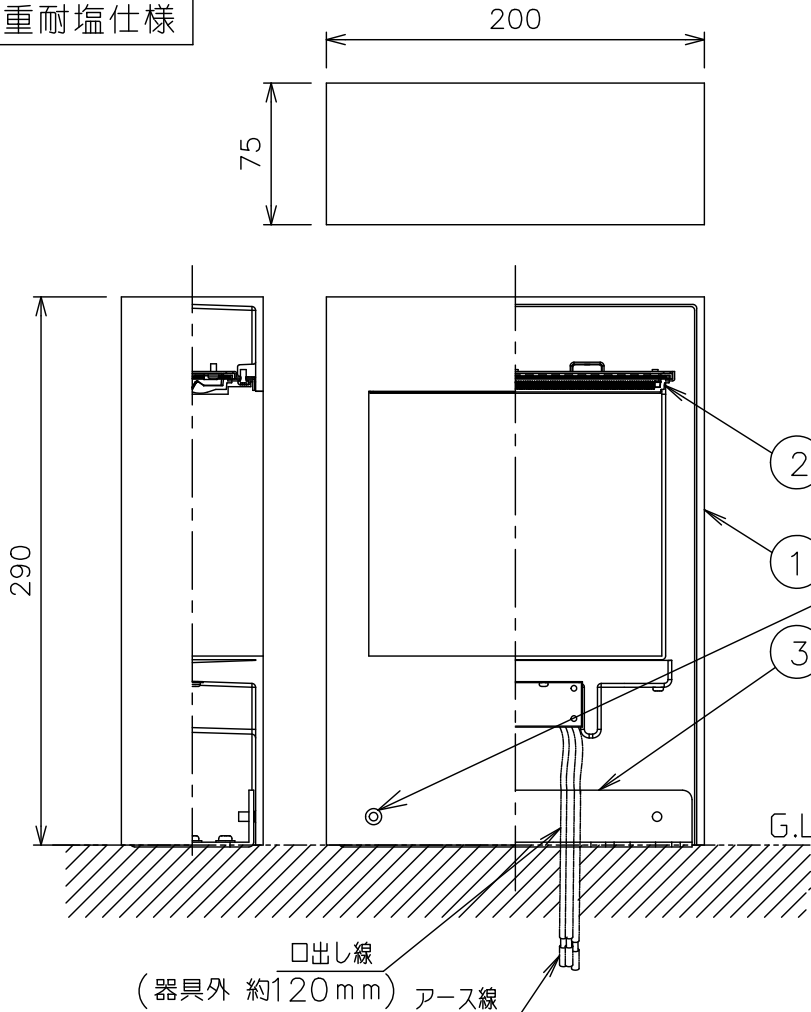

姿図

重耐塩仕様

⚠️ 安全に関するご注意

- この器具は、重耐塩地域を含む、一般通常環境の屋外防雨・防湿形地中埋込専用器具です。サウナ、業務用浴室では使用しないでください。落下・感電・火災の原因になります。特殊環境での使用は別途ご相談ください。
- 電源電圧は、定格電圧±6%内でご使用ください。感電・火災の原因になります。
- 直射日光が当たっている状態で点灯させないでください。光源の短寿命、明るさの低下、不点灯の原因となります。
- 照射部分が枝や葉などで覆われないようご注意ください。樹木の立ち枯れ、器具焼損の原因になります。また、樹木の成長や枯葉の堆積も考慮してください。感電・火災の原因になります。
- 器具が積雪で埋もれないように除雪してください。器具破損の原因になります。
- 必ず付属の低圧電線防湿用バックレジンを使用し、各取扱説明書を十分参照の上施工作業を行ってください。感電・火災の原因になります。
- 必ず、M10の取付ボルト(別途)をご使用ください。転倒の原因となります。
- ベースプレートの取付面は水平・平滑に仕上げてください。右図のように器具の傾きの原因になります。
- 器具の複数台設置する場合はベースの辺を基準としてレベル出しを行って設置してください。設置方向のバラツキの原因になります。

取付面
辺を基準としてレベル出しを行ってください。

定格光束	375Lm
LED照明器具の固有エネルギー消費効率	41.6Lm/W
LED光源寿命	40000時間

機能				防雨・防湿用		特記事項 防水・防塵性能：IP65(灯具部) 調光器併用不可 遮光板付き スイッチ無し	
取付場所				屋外 地中埋込専用			
電源接続				口出线			
消費電力				9 W	定格電圧 100~242V		
電気容量				15VA(100V)/20VA(200V)/23VA(242V)			
3	ベースプレート	ステンレス	ステンカラー色塗装	LED 付 交換不可	LED9W 演色性 Ra83 電球色 (2700K)	スイッチ無し	
2	レンズ	アクリル	透明(マット)				
1	本体	アルミ鋳物	ステンカラー色塗装				
No.	部品名	材質	備考	器具重量	約 2.4 kg		鹿毛 狩野 ①