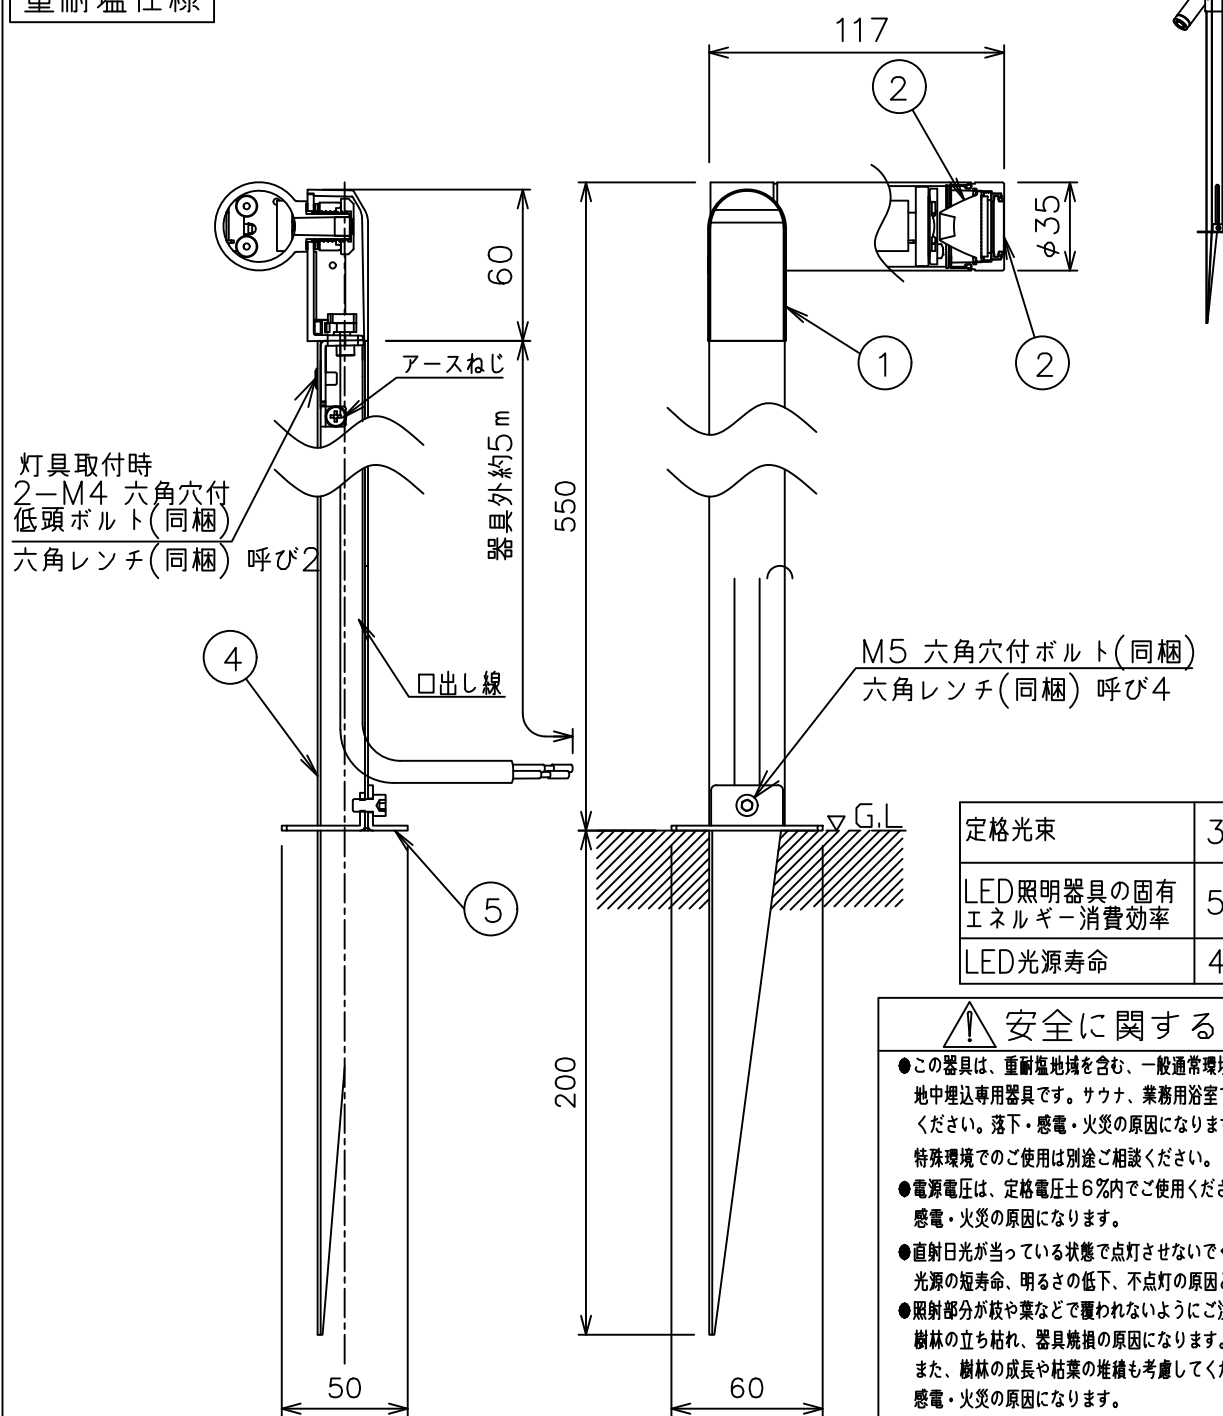

重耐塩仕様

姿図

定格光束	320Lm
LED照明器具の固有エネルギー消費効率	56.1Lm/W
LED光源寿命	40000時間

**安全に関するご注意**

- この器具は、重耐塩地域を含む、一般通常環境の屋外防雨・防湿形地中埋込専用器具です。サウナ、業務用浴室では使用しないでください。落下・感電・火災の原因になります。特殊環境でのご使用は別途ご相談ください。
- 電源電圧は、定格電圧±6%内でご使用ください。感電・火災の原因になります。
- 直射日光が当たっている状態で点灯させないでください。光源の短寿命、明るさの低下、不点灯の原因となります。
- 照射部分が枝や葉などで覆われないようにご注意ください。樹木の立ち枯れ、器具焼損の原因になります。また、樹木の成長や枯葉の堆積も考慮してください。感電・火災の原因になります。
- 器具が積雪で埋もれないように除雪してください。器具破損の原因になります。

				機能	防雨・防湿用			特記事項
				取付場所	屋外 地中埋込専用			1/2照度角 35° 制御レンズ付 防水・防塵性能: IP65(灯具部) 調光器併用不可 キャプタイヤコード 約5m付 オプション別売 フード: LLA-7125U又は スプレッドレンズ: LZA-92986 (スプレッドレンズは単体では取付不可)
				電源接続	口出線			
5	ベースプレート	ステンレス	ステンカラー色塗装	消費電力	5.7 W	定格電圧	100 V	
4	スパイク	ステンレス	ステンカラー色塗装	電気容量	11VA			
3	レンズ	ポリカーボネイト	透明	LED付 交換不可	LED5.7W 演色性 Ra83 電球色 (2700K)			
2	前面カバー	強化ガラス	透明					
1	灯具	アルミダイカスト	ステンカラー色塗装				スイッチ無し	
No.	部品名	材質	備考	器具重量	約 1.4 kg		鹿毛 谷口 ①	