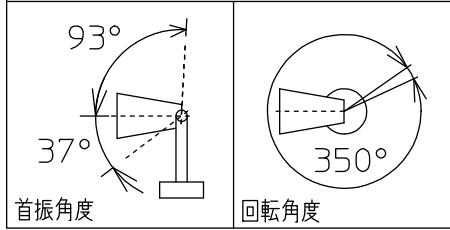

姿図

重耐塩仕様

M3 六角穴付ボルト

六角レンチ(付属)呼び2.5

ジョイントボックス蓋部

可動範囲

2-M4 六角穴付ボルト

六角レンチ(付属)呼び2.5