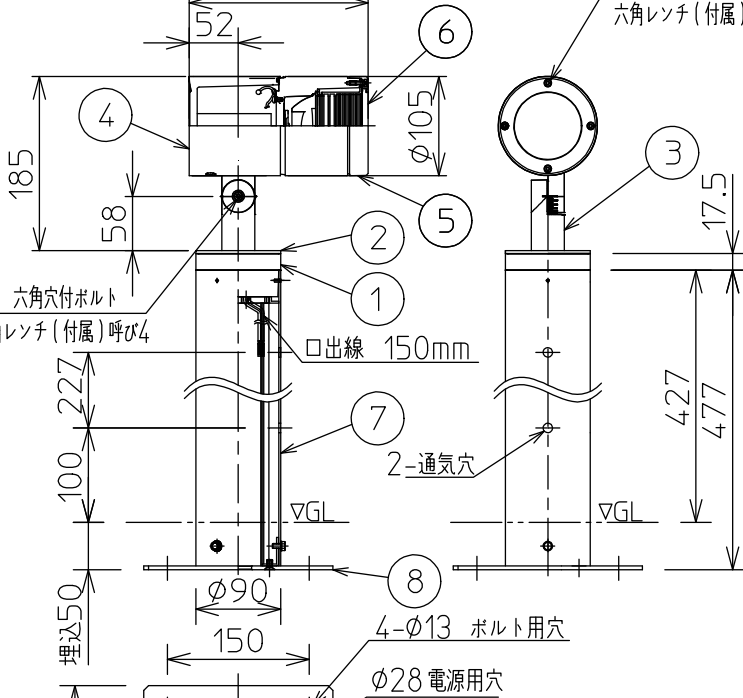

姿図

重耐塩仕様

M3 六角穴付ボルト

六角レンチ(付属)呼び2.5

ジョイントボックス蓋部

可動範囲

2-M4 六角穴付ボルト

六角レンチ(付属)呼び2.5

4-M4 六角穴付ボルト

六角レンチ(付属)呼び2.5

M5 六角穴付ボルト

六角レンチ(付属)呼び4

□口線 150mm

埋込50

100

227

150

φ90

150

φ200

150

30mm

ベースプレート

30mm

取付ボルトの条件

●出しは30mmにしてください。

150mm×150mm

30mm

ベースプレート

30mm

ベースプレート

30mm