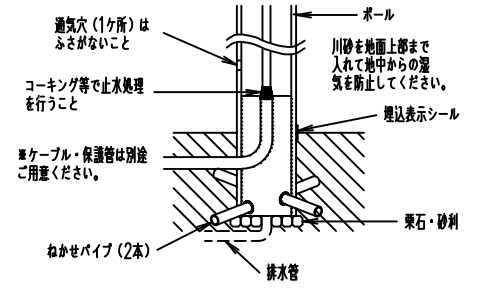

重耐塩仕様

安全に関するご注意

- この器具は、一般通常環境以外の所、浴室、サウナ風呂や業務浴室では使用しないでください。感電・漏電・故障の原因になります。
- 設置の際は電源配管工事、排水処理工事、第三種接地工事を、JIS C 3653（電力用ケーブルの地中埋設の施工法）に基づいて行ってください。感電・火災の原因になります。
- ポール内は十分な排水処理を行ってください。また、通気穴（2ヶ所）はふさがらないでください。感電の原因になります。