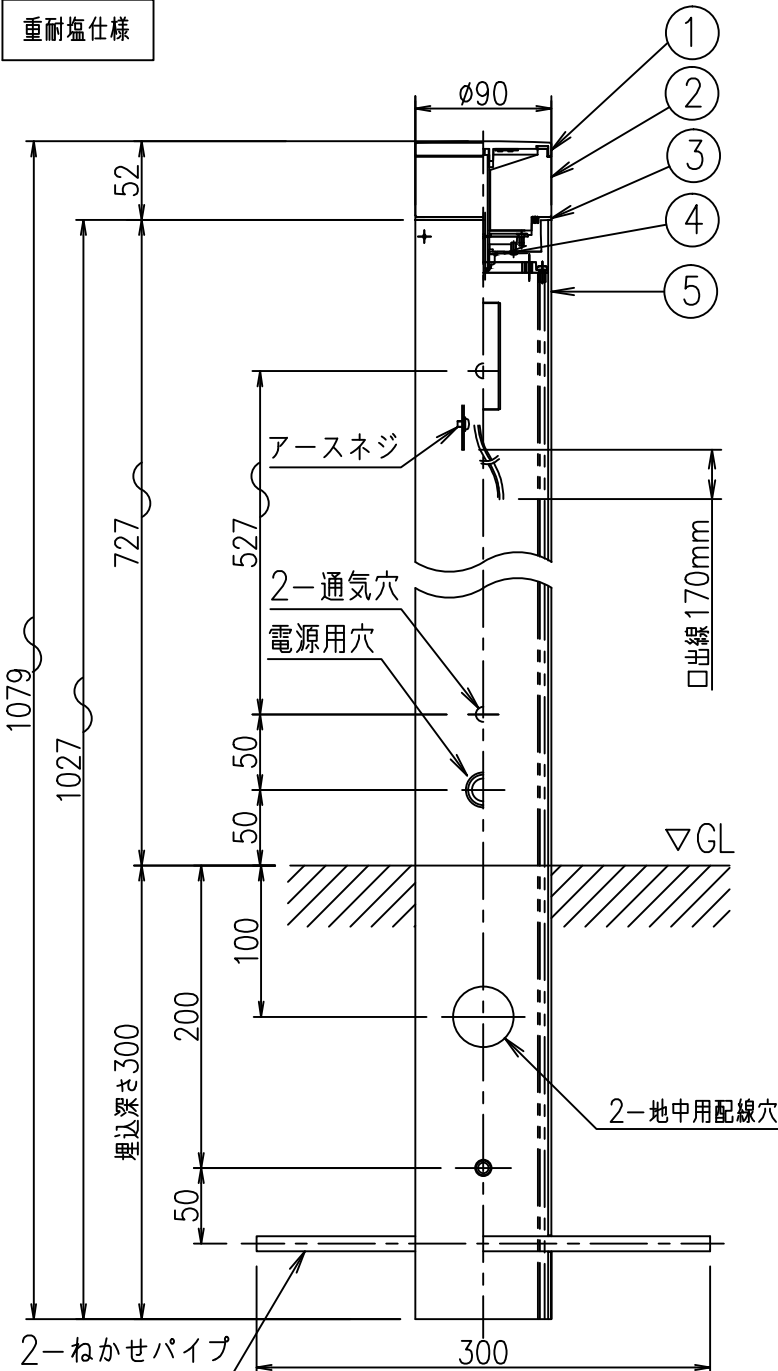

重耐塩仕様

安全に関するご注意

- この器具は、一般通常環境以外の所、浴室、サウナ風呂や業務浴室では使用しないでください。感電・漏電・故障の原因になります。
- 設置の際は電源配管工事、排水処理工事、第三種接地工事を、JIS C 3653（電力用ケーブルの地中埋設の施工法）に基づいて行ってください。感電・火災の原因になります。
- ポール内は十分な排水処理を行ってください。また、通気穴（2ヶ所）はふさがらないでください。感電の原因になります。

定格光束	260Lm
LED照明器具の固有エネルギー消費効率	32.5Lm/W
LED光源寿命	40000時間

				機能		防雨・防湿用		特記事項		
7				取付場所	屋外 地中埋込専用		防水、防塵性能 IP65 (灯具部) 調光器併用不可			
6				電源接続	口出線					
5	ポール	アルミ型材	ステンカラー色塗装	消費電力	8 W	定格電圧	100~242V			
4	L金具	ステンレス		電気容量	14VA(100V)/18VA(200V)/21VA(242V)					
3	本体	アルミダイカスト	ステンカラー色塗装	LED付 交換不可	LED 8W 演色性Ra83 昼白色(5000K)					
2	カバー	アクリル	透明(内面一部消し)							
1	化粧カバー	アルミダイカスト	ステンカラー色塗装							
No.	部品名	材質	備考	総重量	約 2.6 kg		スイッチ無し			
							鹿毛 坂本 ①			