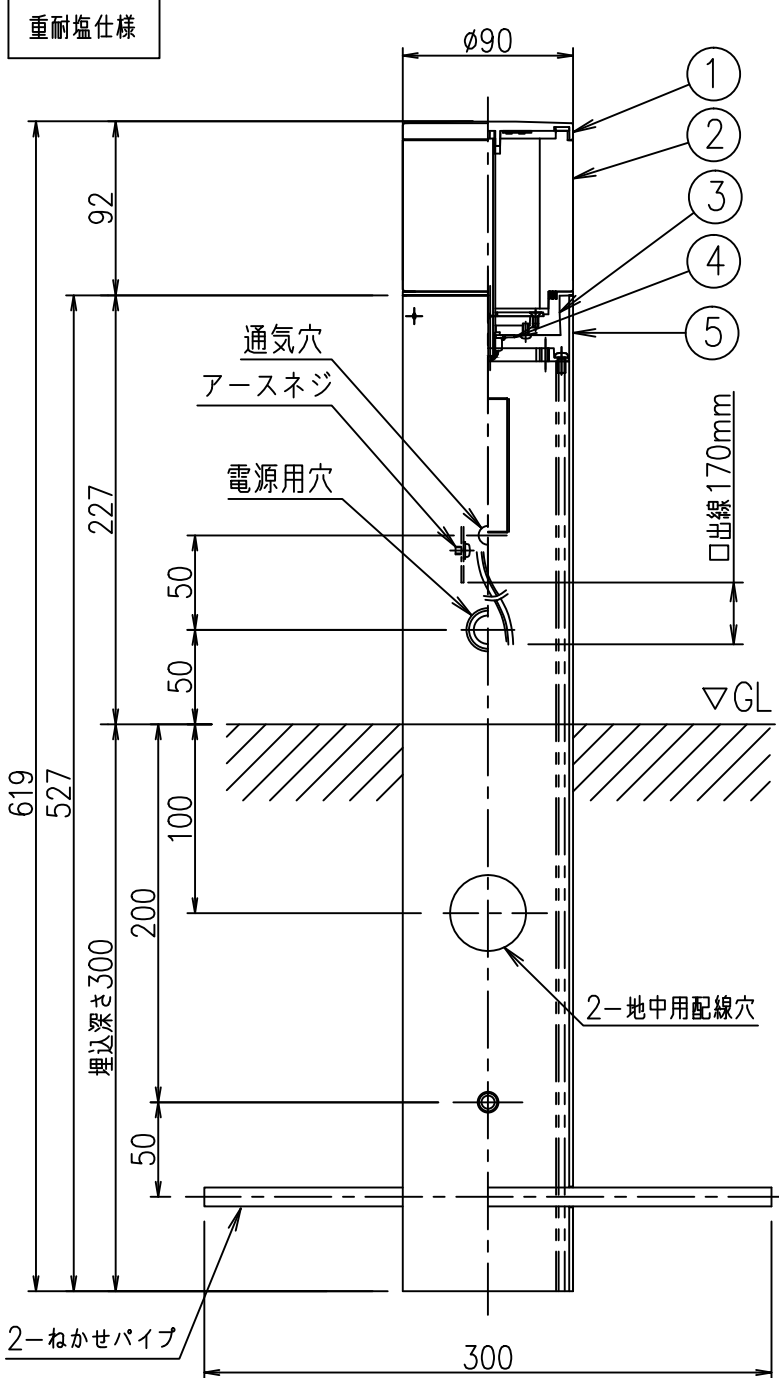

姿図

安全に関するご注意

- この器具は、一般通常環境以外の所、浴室、サウナ風呂や業務浴室では使用しないでください。感電・漏電・故障の原因になります。
- 設置の際は電源配管工事、排水処理工事、第三種接地工事を、JIS C 3653（電力用ケーブルの地中埋設の施工法）に基づいて行ってください。感電・火災の原因になります。
- ポール内は十分な排水処理を行ってください。また、通気穴（1ヶ所）はふさがらないでください。感電の原因になります。

定格光束	550Lm
LED照明器具の固有エネルギー消費効率	68.7Lm/W
LED光源寿命	40000時間

				機能	防雨・防湿用		特記事項 防水、防塵性能 IP65（灯具部） 調光器併用不可
7				取付場所	屋外 地中埋込専用		
6				電源接続	口出線		
5	ポール	アルミ型材	ステンカラー色塗装	消費電力	8 W	定格電圧	100~242V
4	L金具	ステンレス		電気容量	14VA(100V)/18VA(200V)/21VA(242V)		
3	本体	アルミダイカスト	ステンカラー色塗装	LED付 交換不可	LED 8W 演色性Ra83 電球色(2700K)		
2	カバー	アクリル	透明(内面消し)				
1	化粧カバー	アルミダイカスト	ステンカラー色塗装				
No.	部品名	材質	備考	総重量	約 1.9 kg		スイッチ無し
							鹿毛 坂本 ①