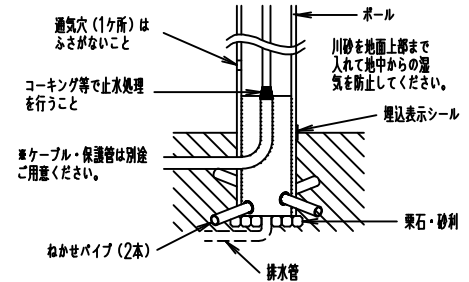

姿図

安全に関するご注意

- この器具は、一般通常環境以外の所、浴室、サウナ風呂や業務浴室では使用しないでください。感電・漏電・故障の原因になります。
- 設置の際は電源配管工事、排水処理工事、第三種接地工事を、JIS C 3653（電力用ケーブルの地中埋設の施工法）に基づいて行ってください。感電・火災の原因になります。
- ポール内は十分な排水処理を行ってください。また、通気穴（2ヶ所）はふさがらないでください。感電の原因になります。