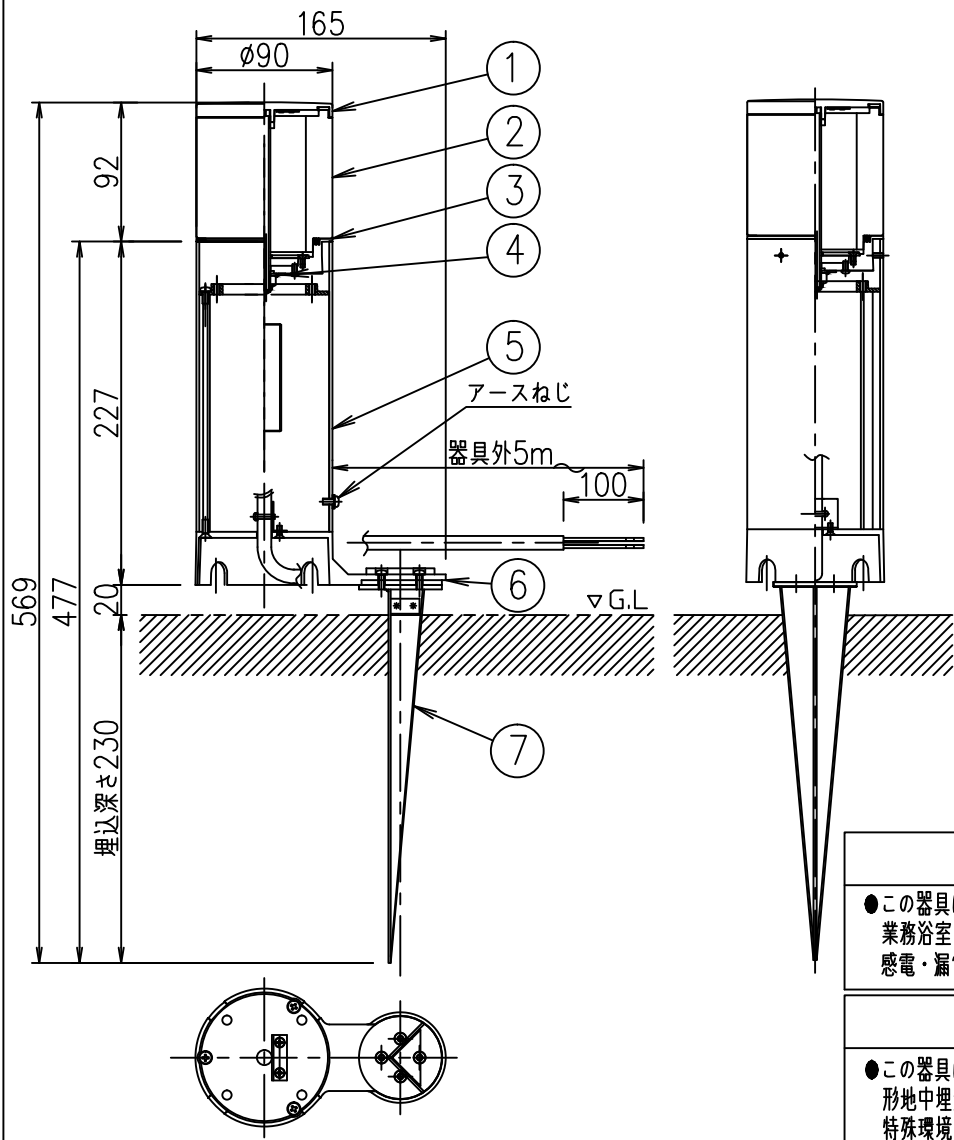

重耐塩仕様

姿図

⚠ 安全に関するご注意

- ●この器具は、一般通常環境以外の所、浴室、サウナ風呂や業務浴室では使用しないでください。感電・漏電・故障の原因になります。

使用上のご注意

- ●この器具は、重耐塩地域を含む、一般通常環境の屋外防雨・防湿形地中埋込専用器具です。特殊環境でのご使用は別途ご相談ください。
- ●電源電圧は、定格電圧±6%内でご使用ください。感電・火災の原因になります。
- ●直射日光が当たっている状態で点灯させないでください。光源の短寿命、明るさの低下、不点灯の原因となります。
- ●照射部分が枝や葉などで覆われないようにご注意ください。樹木の立ち枯れ、器具焼損の原因になります。また、樹木の成長や枯葉の堆積も考慮してください。感電・火災の原因になります。
- ●器具が積雪で埋もれないように除雪してください。器具破損の原因になります。

定格光束	550Lm
LED照明器具の固有エネルギー消費効率	68.7Lm/W
LED光源寿命	40000時間

				機能	防雨・防湿用		特記事項 防水、防塵性能 IP65 (灯具部) 調光器併用不可 キャプタイヤコード 5m付
7	スパイク	ステンレス	ステンカラー色塗装	取付場所	屋外 地中埋込専用		
6	スパイク本体	アルミダイカスト	ステンカラー色塗装	電源接続	□出線		
5	ポール	アルミ型材	ステンカラー色塗装	消費電力	8 W	定格電圧 100~242V	
4	L金具	ステンレス		電気容量	14VA(100V)/18VA(200V)/21VA(242V)		
3	本体	アルミダイカスト	ステンカラー色塗装	LED付 交換不可	LED 8W 演色性Ra83 電球色(2700K)		
2	カバー	アクリル	透明(内面消し)				
1	化粧カバー	アルミダイカスト	ステンカラー色塗装				
No.	部品名	材質	備考	総重量	約 1.8 kg		スイッチ無し
							鹿毛 坂本 ①