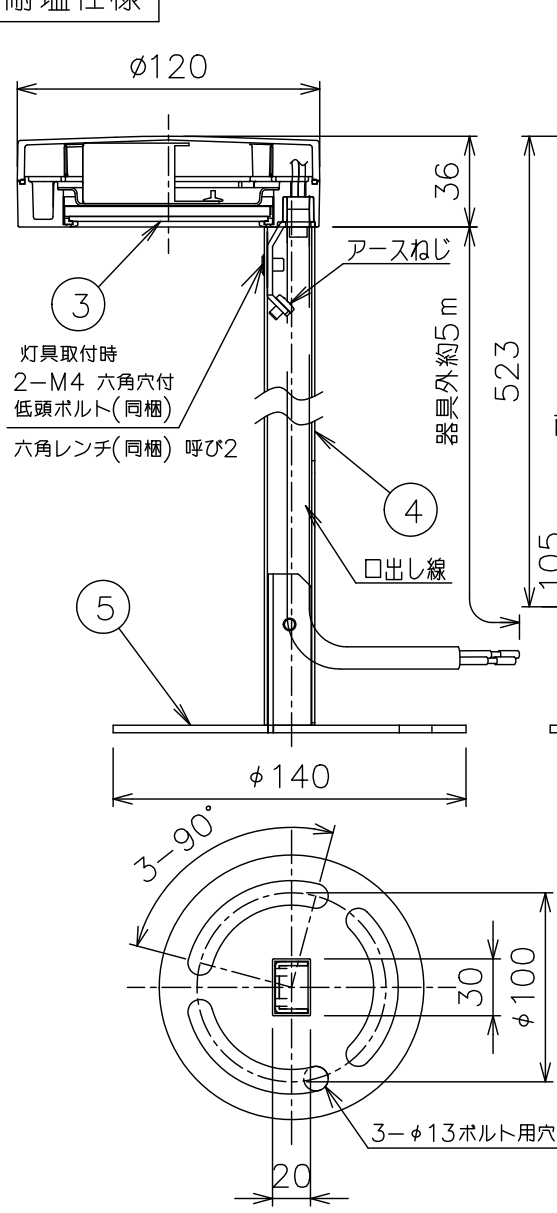

姿図

重耐塩仕様

安全に関するご注意

- この器具は、重耐塩地域を含む、一般通常環境の屋外防雨・防湿形地中埋込専用器具です。サウナ、業務用浴室では使用しないでください。落下・感電・火災の原因になります。特殊環境でのご使用は別途ご相談ください。
- 電源電圧は、定格電圧±6%内でご使用ください。感電・火災の原因になります。
- 直射日光が当たっている状態で点灯させないでください。光源の短寿命、明るさの低下、不点灯の原因となります。
- 照射部分が枝や葉などで覆われないようにご注意ください。樹木の立ち枯れ、器具焼損の原因になります。また、樹木の成長や枯葉の堆積も考慮してください。感電・火災の原因になります。
- 器具が積雪で埋もれないように除雪してください。器具破損の原因になります。
- 必ず、M10の取付ボルト(別途)をご使用ください。転倒の原因となります。
- ベースプレートの取付面は水平・平滑に仕上げてください。右図のように器具の傾きの原因になります。
- 器具の複数台設置する場合はベースの辺を基準としてレベル出しを行って設置してください。設置方向のバラツキの原因になります。

取付面

辺を基準としてレベル出しを行ってください。

定格光束	460Lm
LED照明器具の固有エネルギー消費効率	73.0Lm/W
LED光源寿命	40000時間

				機能	防雨・防湿用			特記事項
				取付場所	屋外 地中埋込専用			防水・防塵性能: IP65(灯具部) 調光器併用不可 キャプタイヤコード 約5m付
				電源接続	□出し線			
5	ベースプレート	ステンレス	黒塗装	消費電力	6.3 W	定格電圧	100 V	
4	ポール	ステンレス	ステンカラー色塗装	電気容量	12VA			
3	前面カバー	アクリル	乳白(マット)	LED付 交換不可	LED6.3W 演色性 Ra83 電球色(3000K)			
2	カバー	アルミダイカスト	ステンカラー色塗装					
1	本体	アルミダイカスト	ステンカラー色塗装					スイッチ無し
No.	部品名	材質	備考	器具重量	約 1.9 kg			鹿毛 谷口 ①