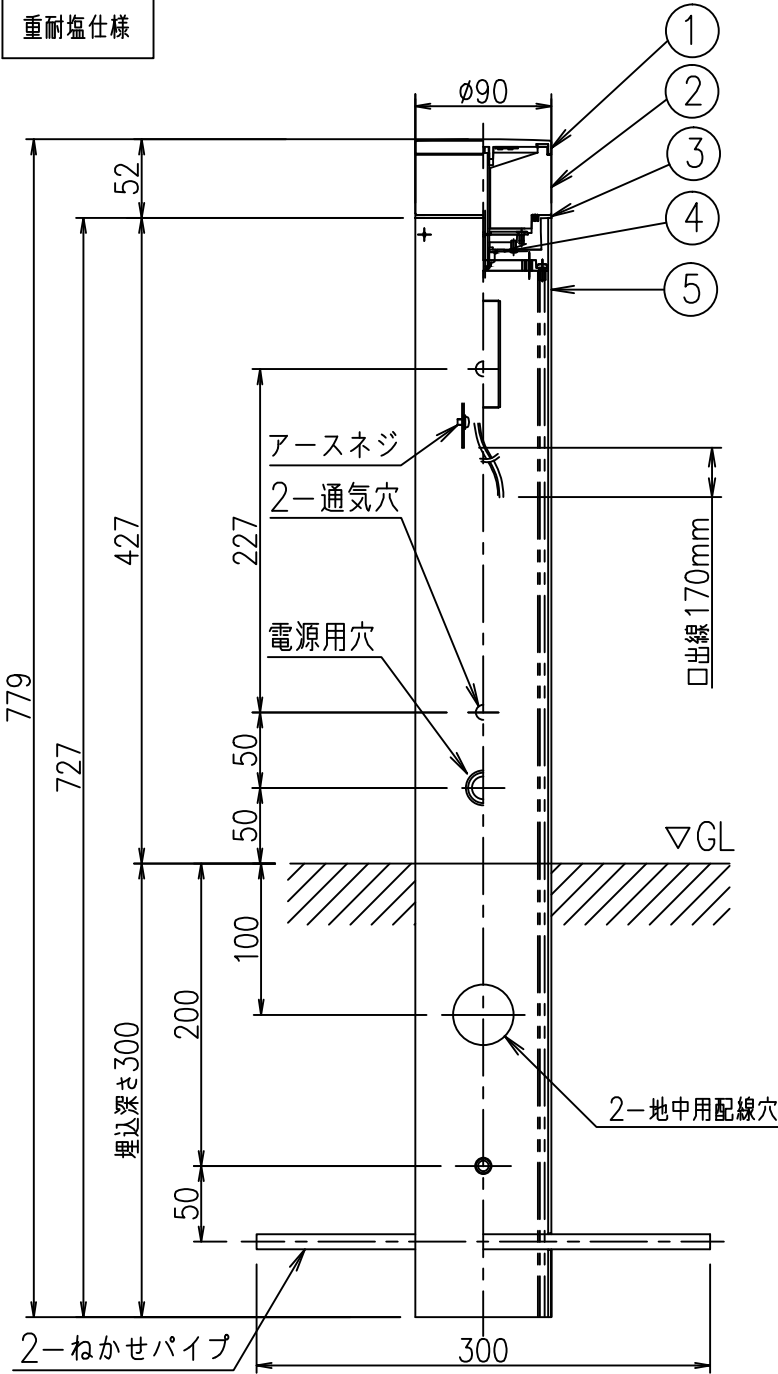

重耐塩仕様

姿図

⚠ 安全に関するご注意

- この器具は、一般通常環境以外の所、浴室、サウナ風呂や業務浴室では使用しないでください。感電・漏電・故障の原因になります。
- 設置の際は電源配管工事、排水処理工事、第三種接地工事を、JIS C 3653（電力用ケーブルの地中埋設の施工法）に基づいて行ってください。感電・火災の原因になります。
- ポール内は十分な排水処理を行ってください。また、通気穴（2ヶ所）はふさがらないでください。感電の原因になります。

定格光束	260Lm
LED照明器具の固有エネルギー消費効率	32.5Lm/W
LED光源寿命	40000時間

				機能	防雨・防湿用			特記事項	
7				取付場所	屋外 地中埋込専用			防水、防塵性能 IP65 (灯具部) 調光器併用不可	
6				電源接続	口出線				
5	ポール	アルミ型材	ステンカラー色塗装	消費電力	8 W	定格電圧	100~242V		
4	L金具	ステンレス		電気容量	14VA(100V)/18VA(200V)/21VA(242V)				
3	本体	アルミダイカスト	ステンカラー色塗装	LED付 交換不可	LED 8W 演色性Ra83 昼白色(5000K)				
2	カバー	アクリル	透明(内面一部消し)						
1	化粧カバー	アルミダイカスト	ステンカラー色塗装						
No.	部品名	材質	備考	総重量	約 2.1 kg			スイッチ無し	