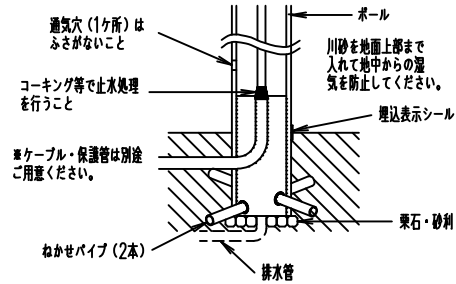

### 安全に関するご注意

- この器具は、一般通常環境以外の所、浴室、サウナ風呂や業務浴室では使用しないでください。感電・漏電・故障の原因になります。
- 設置の際は電源配管工事、排水処理工事、第三種接地工事を、JIS C 3653（電力用ケーブルの地中埋設の施工法）に基づいて行ってください。感電・火災の原因になります。
- ポール内は十分な排水処理を行ってください。また、通気穴（2ヶ所）はふさがらないでください。感電の原因になります。