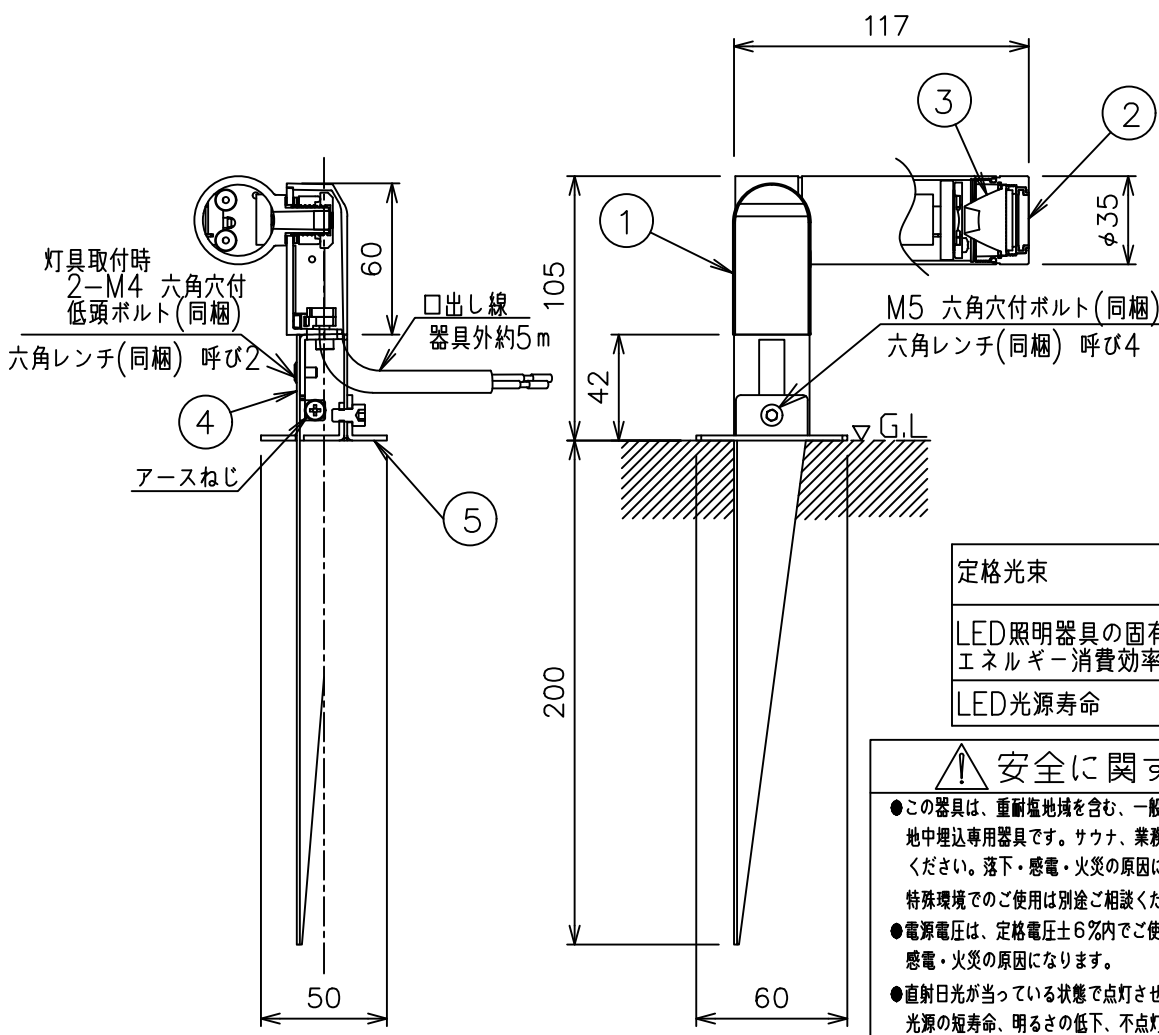

重耐塩仕様

定格光束	320Lm
LED照明器具の固有エネルギー消費効率	56.1Lm/W
LED光源寿命	40000時間

⚠ 安全に関するご注意

- この器具は、重耐塩地域を含む、一般通常環境の屋外防雨・防湿形地中埋込専用器具です。サウナ、業務用浴室では使用しないでください。落下・感電・火災の原因になります。特殊環境でのご使用は別途ご相談ください。
- 電源電圧は、定格電圧±6%内でご使用ください。感電・火災の原因になります。
- 直射日光が当たっている状態で点灯させないでください。光源の短寿命、明るさの低下、不点灯の原因となります。
- 照射部分が枝や葉などで覆われないようにご注意ください。樹木の立ち枯れ、器具焼損の原因になります。また、樹木の成長や枯葉の堆積も考慮してください。感電・火災の原因になります。
- 器具が積雪で埋もれないように除雪してください。器具破損の原因になります。

				機能	防雨・防湿用	特記事項	
				取付場所	屋外 地中埋込専用		1/2照度角 35° 制御レンズ付 防水・防塵性能: IP65(灯具部) 調光器併用不可 キャプタイヤコード 約5m付 オプション別売 フード: LLA-7125U又は スプレッドレンズ: LZA-92986 (スプレッドレンズは単体では取付不可)
				電源接続	□ 出し線		
5	ベースプレート	ステンレス	ステンカラー色塗装	消費電力	5.7 W	定格電圧 100 V	
4	スパイク	ステンレス	ステンカラー色塗装	電気容量	11VA		
3	レンズ	ポリカーボネイト	透明	LED付 交換不可	LED5.7W 演色性 Ra83 電球色 (2700K)		
2	前面カバー	強化ガラス	透明				
1	灯具	アルミダイカスト	ステンカラー色塗装			スイッチ無し	
No.	部品名	材質	備考	器具重量	約 1.0 kg		鹿毛 谷口 ①