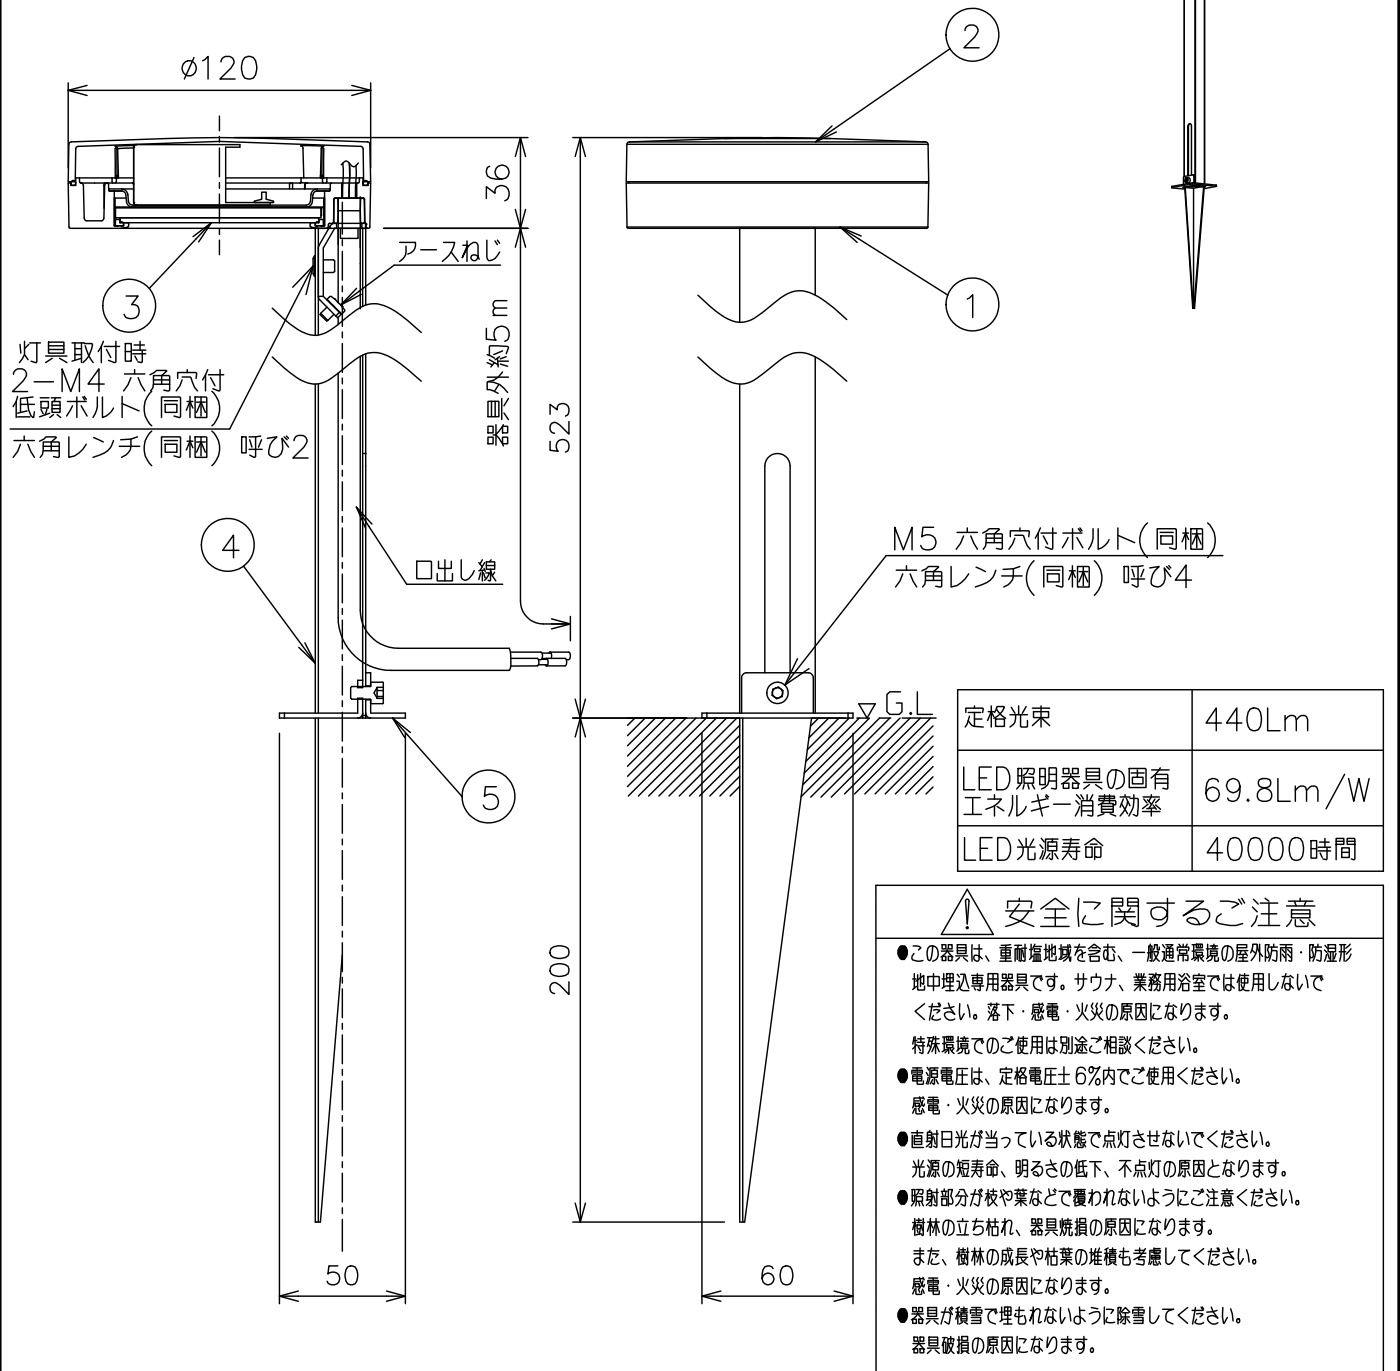

重耐塩仕様

姿図

定格光束	440Lm
LED照明器具の固有エネルギー消費効率	69.8Lm/W
LED光源寿命	40000時間

安全に関するご注意

- この器具は、重耐塩地域を含む、一般通常環境の屋外防雨・防湿形地中埋込専用器具です。サウナ、業務用浴室では使用しないでください。落下・感電・火災の原因となります。特殊環境での使用は別途ご相談ください。
- 電源電圧は、定格電圧±6%内でご使用ください。感電・火災の原因となります。
- 直射日光が当たっている状態で点灯させないでください。光源の短寿命、明るさの低下、不点灯の原因となります。
- 照射部分が枝や葉などで覆われないようご注意ください。樹木の立ち枯れ、器具焼損の原因となります。また、樹木の成長や枯葉の堆積も考慮してください。感電・火災の原因となります。
- 器具が積雪で埋もれないように除雪してください。器具破損の原因となります。

				機能	防雨・防湿用	特記事項	
				取付場所	屋外 地中埋込専用		防水・防塵性能：IP65(灯具部) 調光器併用不可 キャプタイヤコード 約5m付
				電源接続	口出線		
5	ベースプレート	ステンレス	ステンカラー色塗装	消費電力	6.3 W	定格電圧 100 V	
4	スパイク	ステンレス	ステンカラー色塗装	電気容量	12VA		
3	前面カバー	アクリル	乳白(マット)	LED 付 交換不可	LED6.3W 演色性 Ra83 電球色(2700K)		
2	カバー	アルミダイカスト	ステンカラー色塗装				
1	本体	アルミダイカスト	ステンカラー色塗装				スイッチ無し
No.	部品名	材質	備考	器具重量	約 1.6 kg		鹿毛 谷口 ①