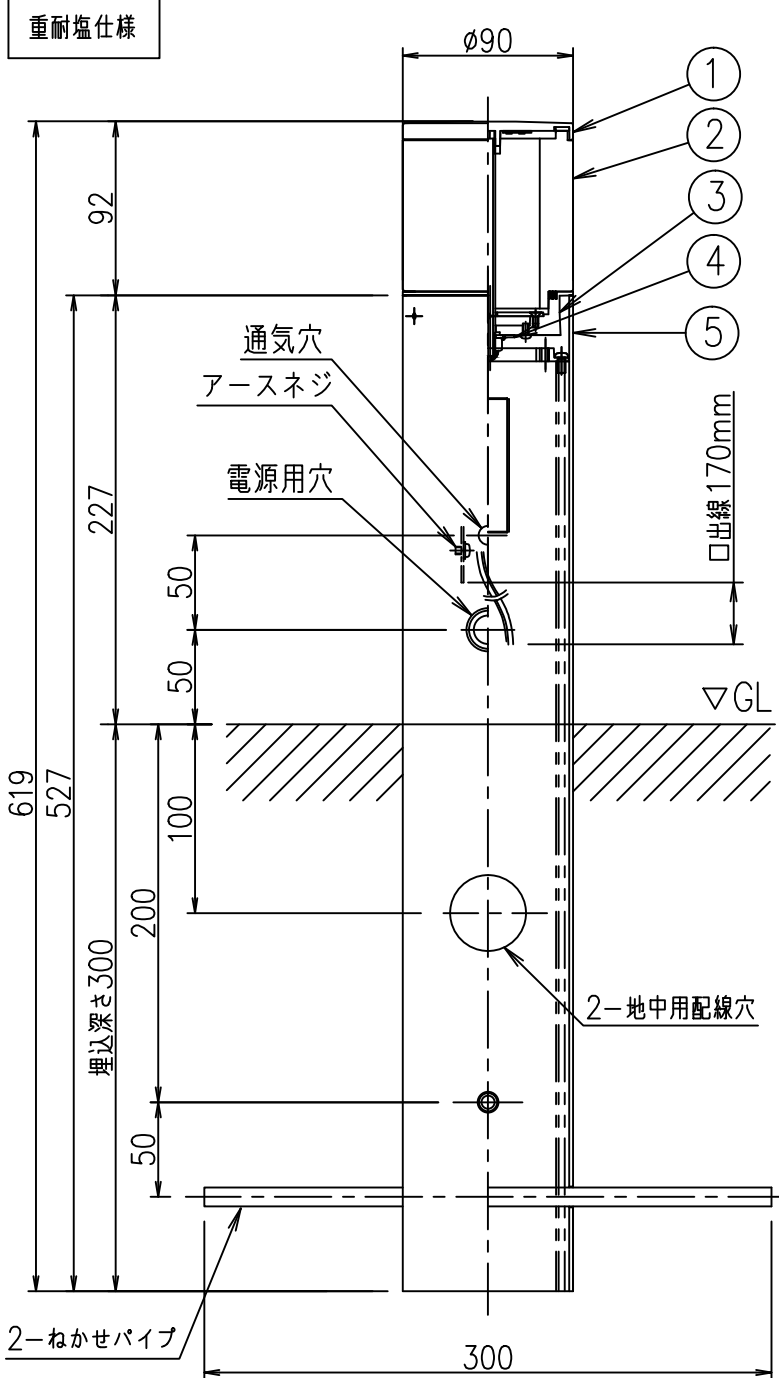

姿図

### ⚠️ 安全に関するご注意

- この器具は、一般通常環境以外の所、浴室、サウナ風呂や業務浴室では使用しないでください。感電・漏電・故障の原因になります。
- 設置の際は電源配管工事、排水処理工事、第三種接地工事を、JIS C 3653（電力用ケーブルの地中埋設の施工法）に基づいて行ってください。感電・火災の原因になります。
- ポール内は十分な排水処理を行ってください。また、通気穴（1ヶ所）はふさがらないでください。感電の原因になります。