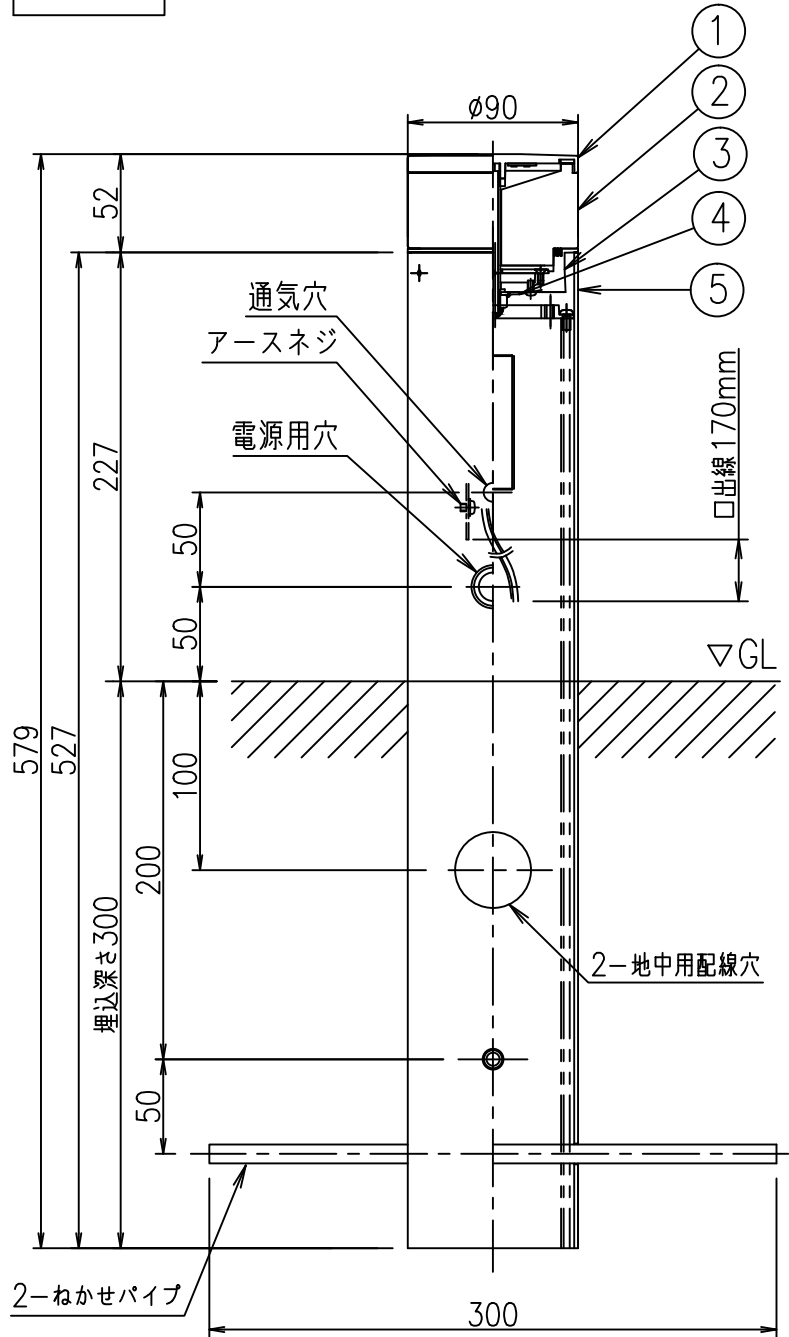

重耐塩仕様

姿図

安全に関するご注意

- この器具は、一般通常環境以外の所、浴室、サウナ風呂や業務浴室では使用しないでください。感電・漏電・故障の原因になります。
- 設置の際は電源配管工事、排水処理工事、第三種接地工事を、JIS C 3653（電力用ケーブルの地中埋設の施工法）に基づいて行ってください。感電・火災の原因になります。
- ポール内は十分な排水処理を行ってください。また、通気穴（1ヶ所）はふさがらないでください。感電の原因になります。

定格光束	260Lm
LED照明器具の固有エネルギー消費効率	32.5Lm/W
LED光源寿命	40000時間

				機能	防雨・防湿用			特記事項	
7				取付場所	屋外 地中埋込専用			防水、防塵性能 IP65 (灯具部) 調光器併用不可	
6				電源接続	口出線				
5	ポール	アルミ型材	ステンカラー色塗装	消費電力	8 W	定格電圧	100~242V		
4	L金具	ステンレス		電気容量	14VA(100V)/18VA(200V)/21VA(242V)				
3	本体	アルミダイカスト	ステンカラー色塗装	LED付 交換不可	LED 8W 演色性Ra83 昼白色(5000K)				
2	カバー	アクリル	透明(内面一部消し)						
1	化粧カバー	アルミダイカスト	ステンカラー色塗装						
No.	部品名	材質	備考	総重量	約 1.8 kg			スイッチ無し	
								鹿毛 坂本 ①	