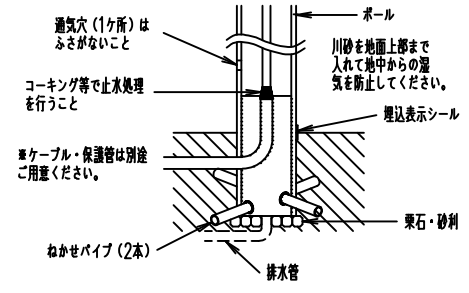

重耐塩仕様

姿図

安全に関するご注意

- この器具は、一般通常環境以外の所、浴室、サウナ風呂や業務浴室では使用しないでください。感電・漏電・故障の原因になります。
- 設置の際は電源配管工事、排水処理工事、第三種接地工事を、JIS C 3653（電力用ケーブルの地中埋設の施工法）に基づいて行ってください。感電・火災の原因になります。
- ポール内は十分な排水処理を行ってください。また、通気穴（1ヶ所）はふさがらないでください。感電の原因になります。