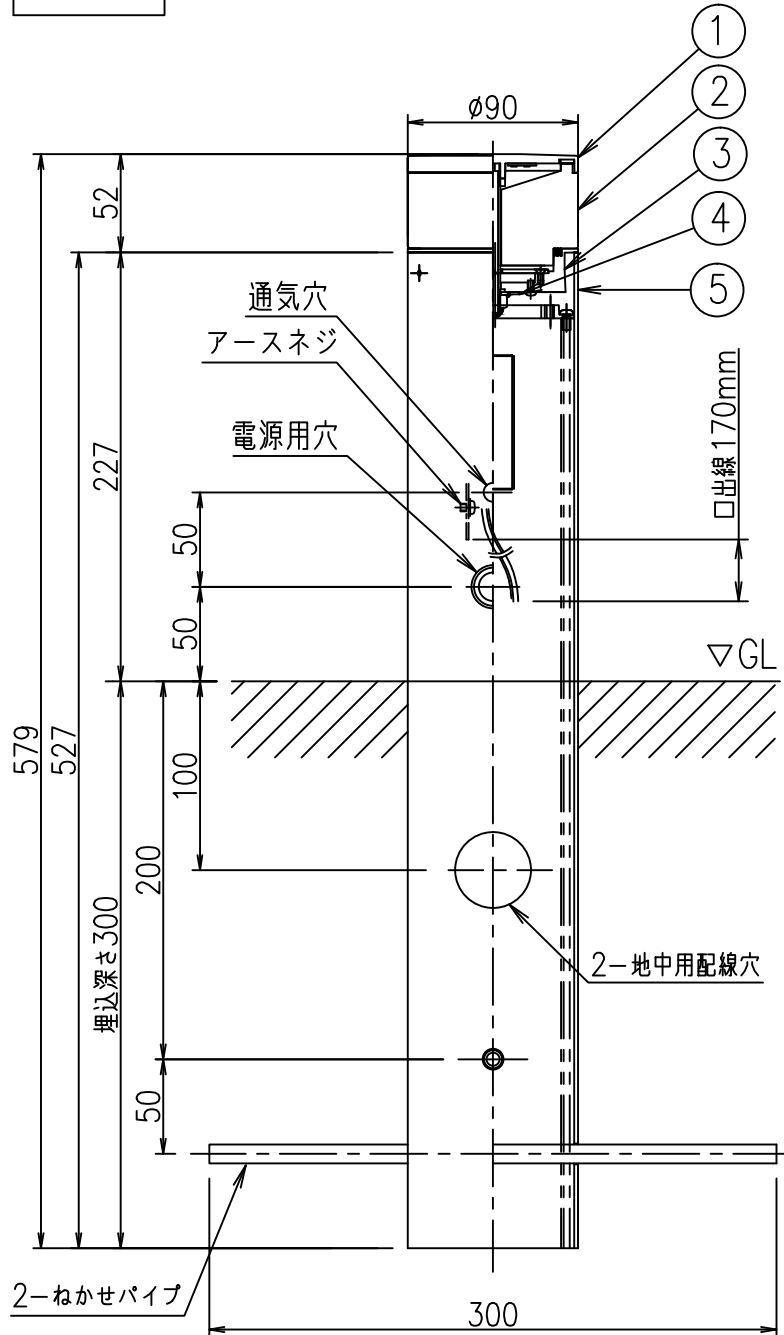

重耐塩仕様

姿図

安全に関するご注意

- この器具は、一般通常環境以外の所、浴室、サウナ風呂や業務浴室では使用しないでください。感電・漏電・故障の原因になります。
- 設置の際は電源配管工事、排水処理工事、第三種接地工事を、JIS C 3653（電力用ケーブルの地中埋設の施工法）に基づいて行ってください。感電・火災の原因になります。
- ポール内は十分な排水処理を行ってください。また、通気穴（1ヶ所）はふさがらないでください。感電の原因になります。

定格光束	230Lm
LED照明器具の固有エネルギー消費効率	28.7Lm/W
LED光源寿命	40000時間

				機能	防雨・防湿用			特記事項	
7				取付場所	屋外 地中埋込専用			防水、防塵性能 IP65 (灯具部) 調光器併用不可	
6				電源接続	口出線				
5	ポール	アルミ型材	ステンカラー色塗装	消費電力	8 W	定格電圧	100~242V		
4	L金具	ステンレス		電気容量	14VA(100V)/18VA(200V)/21VA(242V)				
3	本体	アルミダイカスト	ステンカラー色塗装	LED付 交換不可	LED 8W 演色性Ra83 電球色(2700K)				
2	カバー	アクリル	透明(内面一部消し)						
1	化粧カバー	アルミダイカスト	ステンカラー色塗装						
No.	部品名	材質	備考	総重量	約 1.8 kg			スイッチ無し	
								鹿毛 坂本 ①	