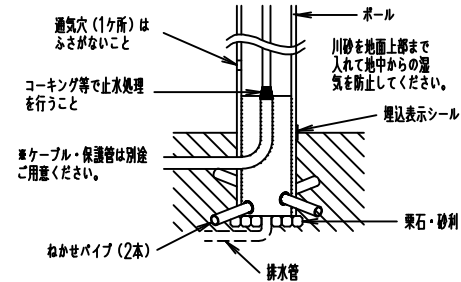

重耐塩仕様

姿図

安全に関するご注意

- この器具は、一般通常環境以外の所、浴室、サウナ風呂や業務浴室では使用しないでください。感電・漏電・故障の原因になります。
- 設置の際は電源配管工事、排水処理工事、第三種接地工事を、JIS C 3653（電力用ケーブルの地中埋設の施工法）に基づいて行ってください。感電・火災の原因になります。
- ポール内は十分な排水処理を行ってください。また、通気穴（1ヶ所）はふさがらないでください。感電の原因になります。