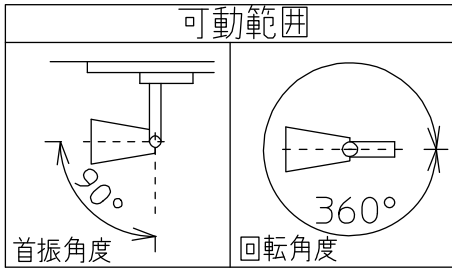

姿図

ダクトレールの壁面取付について

ダクトレールを壁面に取付ける場合は下記の制限があります。厳守の上、ご使用ください。
 (電気設備技術基準解釈第165条)
 ●直付専用型のダクトレールをご使用ください。
 ●人が容易に触れるおそれのない場所
 (床面から1.8m超)に取付けてください。
 ●必ず横向きでご使用ください。
 ●突起部が下になるように取付けてください。
 ●必ずダクトレールカバーを付けて、塵埃の侵入を防いでください。

使用上のご注意

- LEDにはバラストがあり、同一品番であっても発光色、明るさ、点灯までの時間が異なる場合があります。
- 調光器の操作(急激にひねる等)により、器具ごとに消灯や明るさが揃う前の時間、調光動作が異なったり、若干のちらつきが発生することがあります。

本図面は2枚1組です

1/2

機能				一般用		特記事項
7				取付場所	屋内 ルミライン取付専用	
6				電源接続	ルミライン用プラグ	
5				定格消費電力	— W 定格電圧 100 V	※レンズは単体ではご使用できません。 必ずフードと組み合わせてご使用ください。 ※DECO-S50 Delta使用時 レンズ装着不可
4				電気容量	— VA	
3	本体	アルミダイカスト	黒塗装	LED 別売 交換可	LEDランプ×1灯 E11	スイッチ無し
2	アーム	スチール	黒塗装			
1	プラグ	ポリカーボネイト	黒			
No.	部品名	材質	備考	器具質量	約 0.3 kg	峠田 坂本 ⑦