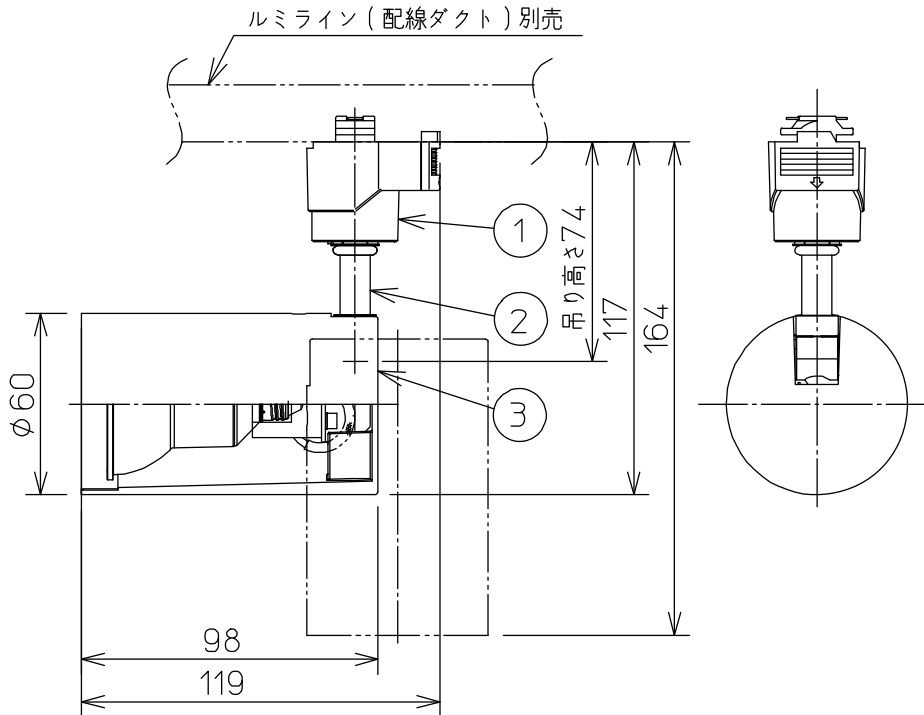

姿図

ダクトレールの壁面取付について

ダクトレールを壁面に取付ける場合は下記の制限があります。厳守の上、ご使用ください。
 (電気設備技術基準解釈第165条)
 ●直付専用型のダクトレールをご使用ください。
 ●人が容易に触れるおそれのない場所
 (床面から1.8m超)に取付けてください。
 ●必ず横向きでご使用ください。
 ●突起部が下になるように取付けてください。
 ●必ずダクトレールカバーを付けて、塵埃の侵入を防いでください。

安全に関するご注意

- 単体では使用できません。器具本体表示または、説明書に従って適正な組合せでご使用ください。
- この器具は、一般通常環境の屋内配線ダクト取付専用器具です。下記の場所では使用しないでください。
 器具の故障や、火災・感電・落下の原因となります。
 - ・屋外、・強度のない天井・壁。
 - ・周囲温度が-5℃~35℃以外の場所。
 - ・サウナや業務用浴室など高温多湿になる場所や結露の恐れがある場所。
- 被照射面までの近接限度は0.1mです。近接限度内にドア開閉範囲や家具などの可燃物が近づかないように施工してください。被照射物の変質・変色または火災の原因となります。
- 電源電圧は器具銘板に記載されている定格電圧の±6%以内でご使用ください。火災・感電の原因となります。

使用上のご注意

- LEDにはバラストがあり、同一品番であっても発光色、明るさ、点灯までの時間が異なる場合があります。
- 調光器の操作(急激にひねる等)により、器具ごとに消灯や明るさが揃う前の時間、調光動作が異なったり、若干のちらつきが発生することがあります。

本図面は2枚1組です

1/2

機能				一般用		特記事項
7				取付場所	屋内 ルミライン取付専用	
6				電源接続	ルミライン用プラグ	
5				定格消費電力	— W 定格電圧 100 V	※レンズは単体ではご使用できません。 必ずフードと組み合わせてご使用ください。 ※DECO-S50 Delta使用時 レンズ装着不可
4				電気容量	— VA	
3	本体	アルミダイカスト	黒塗装	LED 別売 交換可	LEDランプ×1灯 E11	スイッチ無し
2	アーム	スチール	黒塗装			
1	プラグ	ポリカーボネイト	黒			
No.	部品名	材質	備考	器具質量	約 0.3 kg	峠田 坂本 ⑦