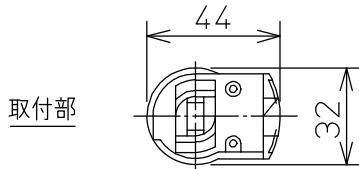

姿図

ダクトレールの壁面取付について

ダクトレールを壁面に取付ける場合は下記の制限があります。厳守の上、ご使用ください。
 (電気設備技術基準解釈第165条)
 ●直付専用型のダクトレールをご使用ください。
 ●人が容易に触れるおそれのない場所
 (床面から1.8m超)に取付けてください。
 ●必ず横向きでご使用ください。
 ●突起部が下になるように取付けてください。
 ●必ずダクトレールカバーを付けて、塵埃の侵入を防いでください。