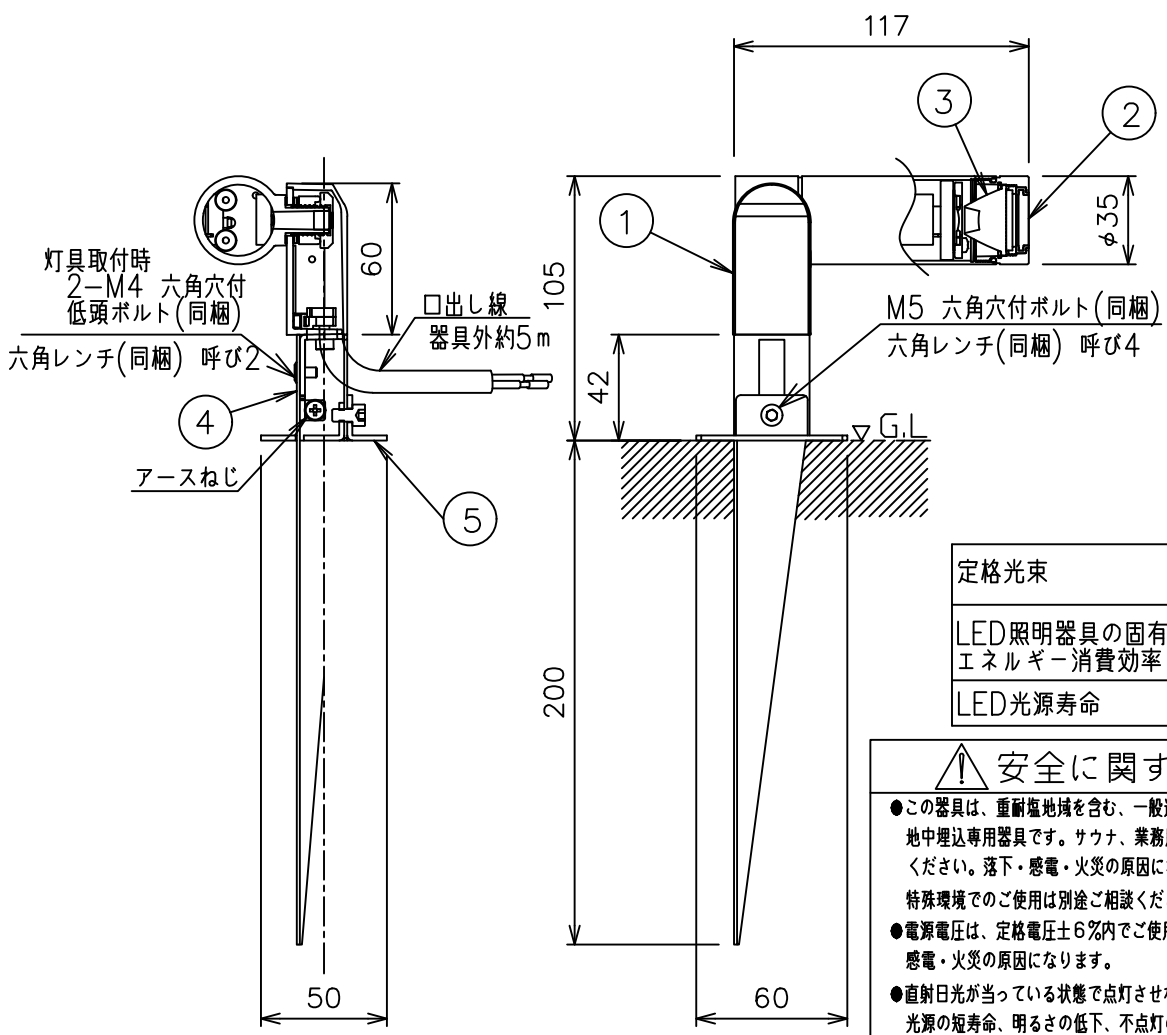

重耐塩仕様

定格光束	330Lm
LED照明器具の固有エネルギー消費効率	57.8Lm/W
LED光源寿命	40000時間

⚠ 安全に関するご注意

- この器具は、重耐塩地域を含む、一般通常環境の屋外防雨・防湿形地中埋込専用器具です。サウナ、業務用浴室では使用しないでください。落下・感電・火災の原因になります。特殊環境でのご使用は別途ご相談ください。
- 電源電圧は、定格電圧±6%内でご使用ください。感電・火災の原因になります。
- 直射日光が当たっている状態で点灯させないでください。光源の短寿命、明るさの低下、不点灯の原因となります。
- 照射部分が葎や葉などで覆われないようにご注意ください。樹木の立ち枯れ、器具焼損の原因になります。また、樹木の成長や枯葉の堆積も考慮してください。感電・火災の原因になります。
- 器具が積雪で埋もれないように除雪してください。器具破損の原因になります。

				機能	防雨・防湿用	特記事項	
				取付場所	屋外 地中埋込専用		1/2照度角 35° 制御レンズ付 防水・防塵性能: IP65(灯具部) 調光器併用不可 キャブタイヤコード 約5m付 オプション別売 フード: LLA-7125U又は スプレッドレンズ: LZA-92986 (スプレッドレンズは単体では取付不可)
				電源接続	□ 出し線		
5	ベースプレート	ステンレス	ステンカラー色塗装	消費電力	5.7 W	定格電圧 100 V	
4	スパイク	ステンレス	ステンカラー色塗装	電気容量	11VA		
3	レンズ	ポリカーボネイト	透明	LED付 交換不可	LED5.7W 演色性 Ra83 電球色 (3000K)		
2	前面カバー	強化ガラス	透明				
1	灯具	アルミダイカスト	ステンカラー色塗装			スイッチ無し	
No.	部品名	材質	備考	器具重量	約 1.0 kg		鹿毛 谷口 ①