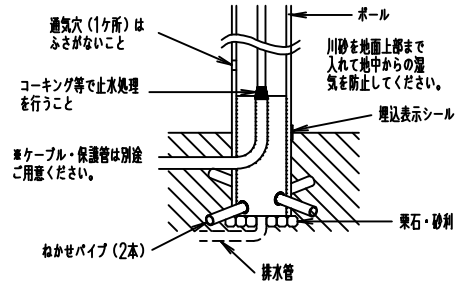

姿図

安全に関するご注意

- この器具は、一般通常環境以外の所、浴室、サウナ風呂や業務浴室では使用しないでください。感電・漏電・故障の原因になります。
- 設置の際は電源配管工事、排水処理工事、第三種接地工事を、JIS C 3653（電力用ケーブルの地中埋設の施工法）に基づいて行ってください。感電・火災の原因になります。
- ポール内は十分な排水処理を行ってください。また、通気穴（2ヶ所）はふさがらないでください。感電の原因になります。