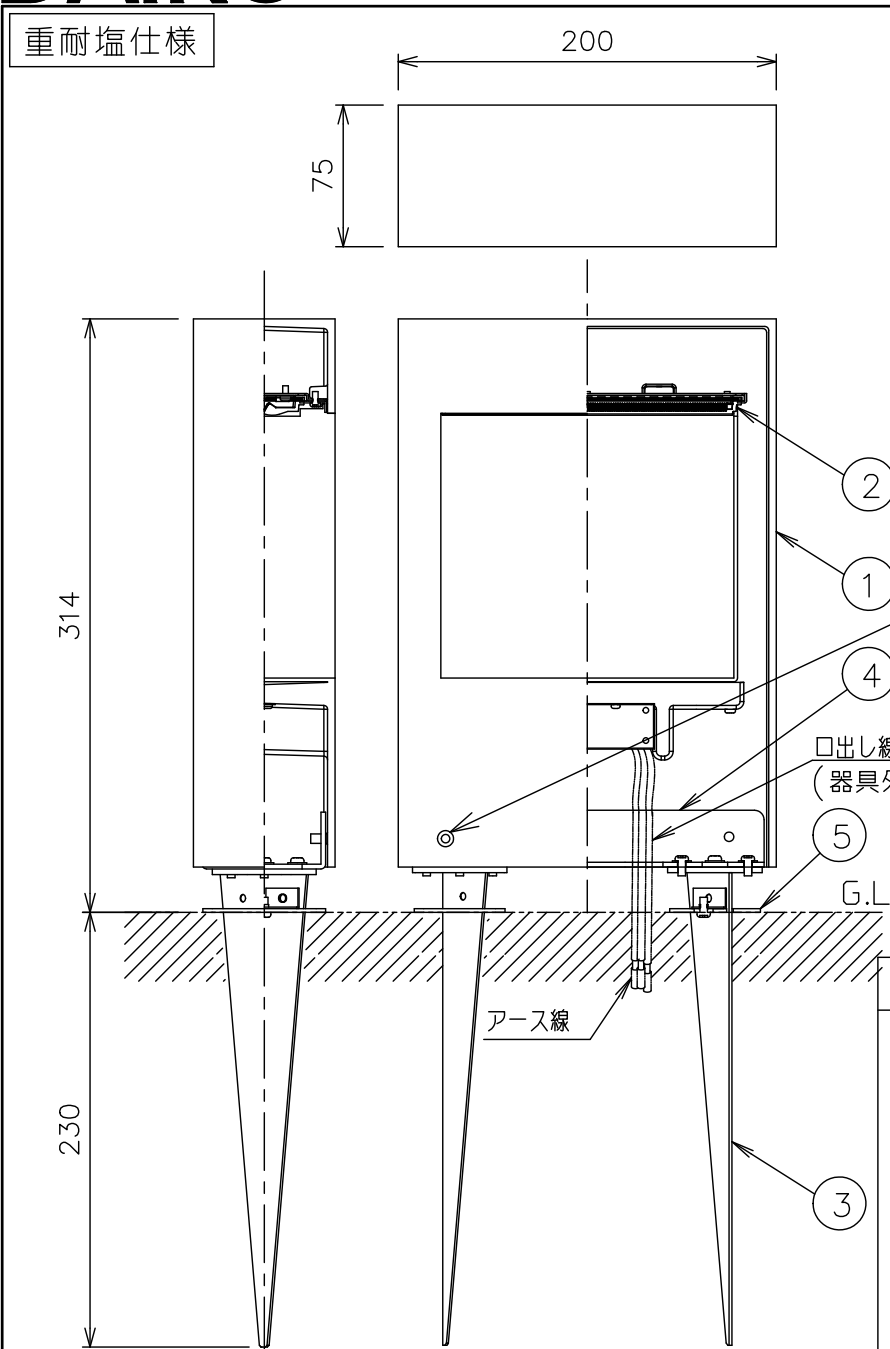

姿図

⚠ 安全に関するご注意

- ●この器具は、重耐塩地域を含む、一般通常環境の屋外防雨・防湿形地中埋込専用器具です。サウナ、業務用浴室では使用しないでください。落下・感電・火災の原因になります。特殊環境でのご使用は別途ご相談ください。
- ●電源電圧は、定格電圧±6%内でご使用ください。感電・火災の原因になります。
- ●直射日光が当たっている状態で点灯させないでください。光源の短寿命、明るさの低下、不点灯の原因となります。
- ●照射部分が枝や葉などで覆われないようにご注意ください。樹木の立ち枯れ、器具焼損の原因になります。また、樹木の成長や枯葉の堆積も考慮してください。感電・火災の原因になります。
- ●器具が積雪で埋もれないように除雪してください。器具破損の原因になります。
- ●必ず付属の低圧電線防湿用/バックレジンを使用し、各取扱説明書を十分参照の上施工作業を行ってください。感電・火災の原因になります。

定格光束	375Lm
LED照明器具の固有エネルギー消費効率	41.6Lm/W
LED光源寿命	40000時間

				機能	防雨・防湿用	特記事項 防水・防塵性能：IP65(灯具部) 調光器併用不可 遮光板付き スイッチ無し
				取付場所	屋外 地中埋込専用	
				電源接続	口出し線	
5	ストッパー金具	ステンレス	ステンカラー色塗装	消費電力	9 W 定格電圧 100~242V	
4	ベースプレート	ステンレス	ステンカラー色塗装	電気容量	15VA(100V)/20VA(200V)/23VA(242V)	
3	スパイク	ステンレス	ステンカラー色塗装	LED付 交換不可	LED9W 演色性 Ra83 電球色 (2700K)	
2	レンズ	アクリル	透明(マット)			
1	本体	アルミ鋳物	ステンカラー色塗装			
No.	部品名	材質	備考	器具重量	約 2.8 kg	鹿毛 狩野 ①