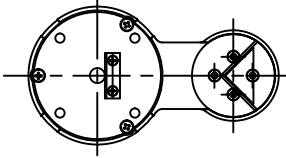

重耐塩仕様

姿図

⚠ 安全に関するご注意

- ●この器具は、一般通常環境以外の所、浴室、サウナ風呂や業務浴室では使用しないでください。感電・漏電・故障の原因になります。

使用上のご注意

- ●この器具は、重耐塩地域を含む、一般通常環境の屋外防雨・防湿形地中埋込専用器具です。特殊環境でのご使用は別途ご相談ください。
- ●電源電圧は、定格電圧±6%内でご使用ください。感電・火災の原因になります。
- ●直射日光が当たっている状態で点灯させないでください。光源の短寿命、明るさの低下、不点灯の原因となります。
- ●照射部分が枝や葉などで覆われないようにご注意ください。樹木の立ち枯れ、器具焼損の原因になります。また、樹木の成長や枯葉の堆積も考慮してください。感電・火災の原因になります。
- ●器具が積雪で埋もれないように除雪してください。器具破損の原因になります。

定格光束	610Lm
LED照明器具の固有エネルギー消費効率	76.2Lm/W
LED光源寿命	40000時間

				機能	防雨・防湿用		特記事項 防水、防塵性能 IP65 (灯具部) 調光器併用不可 キャプタイヤコード 5m付
7	スパイク	ステンレス	ステンカラー色塗装	取付場所	屋外 地中埋込専用		
6	スパイク本体	アルミダイカスト	ステンカラー色塗装	電源接続	□出線		
5	ポール	アルミ型材	ステンカラー色塗装	消費電力	8 W	定格電圧 100~242V	
4	L金具	ステンレス		電気容量	14VA(100V)/18VA(200V)/21VA(242V)		
3	本体	アルミダイカスト	ステンカラー色塗装	LED付 交換不可	LED 8W 演色性Ra83 昼白色(5000K)		
2	カバー	アクリル	透明(内面消し)				
1	化粧カバー	アルミダイカスト	ステンカラー色塗装				
No.	部品名	材質	備考	総重量	約 1.8 kg		スイッチ無し
					鹿毛 坂本 ①