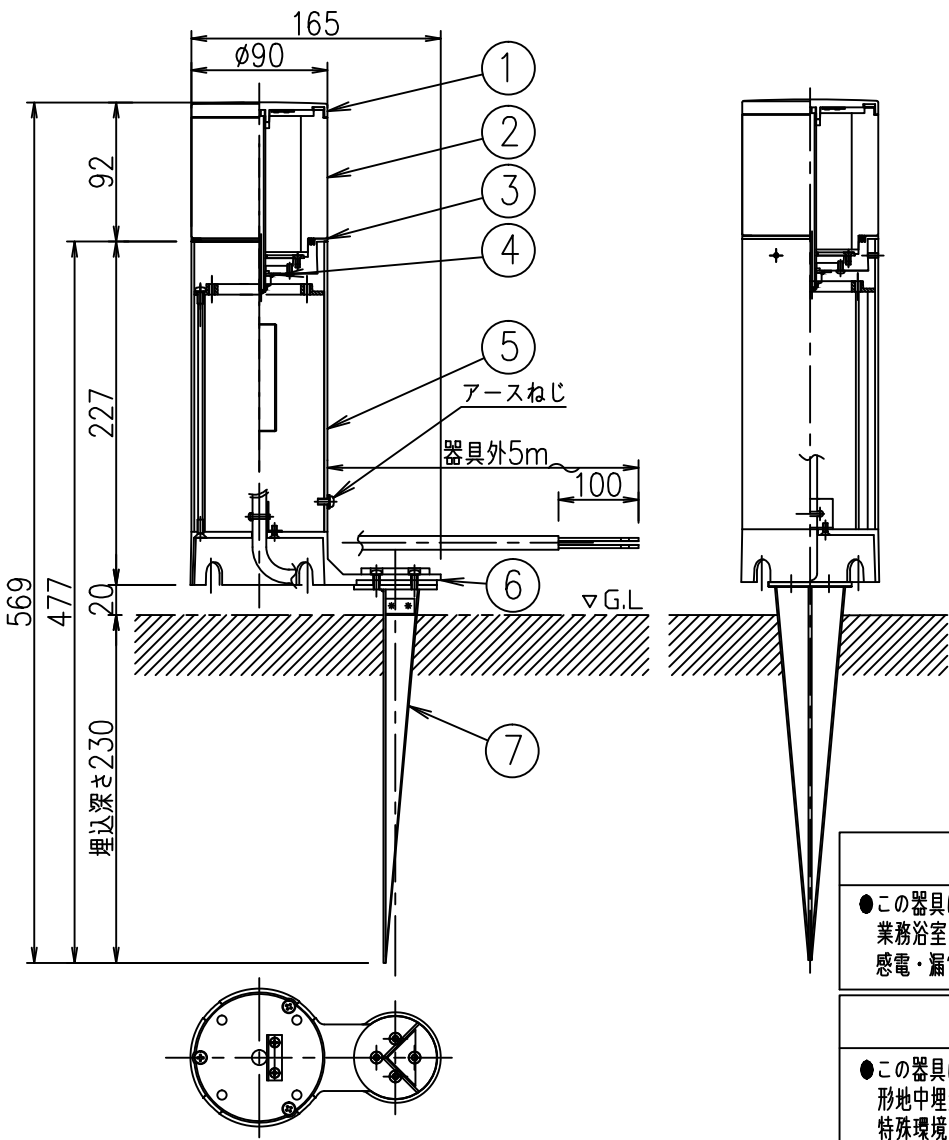

重耐塩仕様

姿図

⚠ 安全に関するご注意

- ●この器具は、一般通常環境以外の所、浴室、サウナ風呂や業務浴室では使用しないでください。感電・漏電・故障の原因になります。

使用上のご注意

- ●この器具は、重耐塩地域を含む、一般通常環境の屋外防雨・防湿形地中埋込専用器具です。特殊環境でのご使用は別途ご相談ください。
- ●電源電圧は、定格電圧±6%内でご使用ください。感電・火災の原因になります。
- ●直射日光が当たっている状態で点灯させないでください。光源の短寿命、明るさの低下、不点灯の原因となります。
- ●照射部分が枝や葉などで覆われないようにご注意ください。樹木の立ち枯れ、器具焼損の原因になります。また、樹木の成長や枯葉の堆積も考慮してください。感電・火災の原因になります。
- ●器具が積雪で埋もれないように除雪してください。器具破損の原因になります。

定格光束	610Lm
LED照明器具の固有エネルギー消費効率	76.2Lm/W
LED光源寿命	40000時間

				機能	防雨・防湿用		特記事項 防水、防塵性能 IP65 (灯具部) 調光器併用不可 キャプタイヤコード 5m付
7	スパイク	ステンレス	ステンカラー色塗装	取付場所	屋外 地中埋込専用		
6	スパイク本体	アルミダイカスト	ステンカラー色塗装	電源接続	□出線		
5	ポール	アルミ型材	ステンカラー色塗装	消費電力	8 W	定格電圧 100~242V	
4	L金具	ステンレス		電気容量	14VA(100V)/18VA(200V)/21VA(242V)		
3	本体	アルミダイカスト	ステンカラー色塗装	LED付 交換不可	LED 8W 演色性Ra83 昼白色(5000K)		
2	カバー	アクリル	透明(内面消し)				
1	化粧カバー	アルミダイカスト	ステンカラー色塗装				
No.	部品名	材質	備考	総重量	約 1.8 kg		スイッチ無し
					鹿毛 坂本 ①